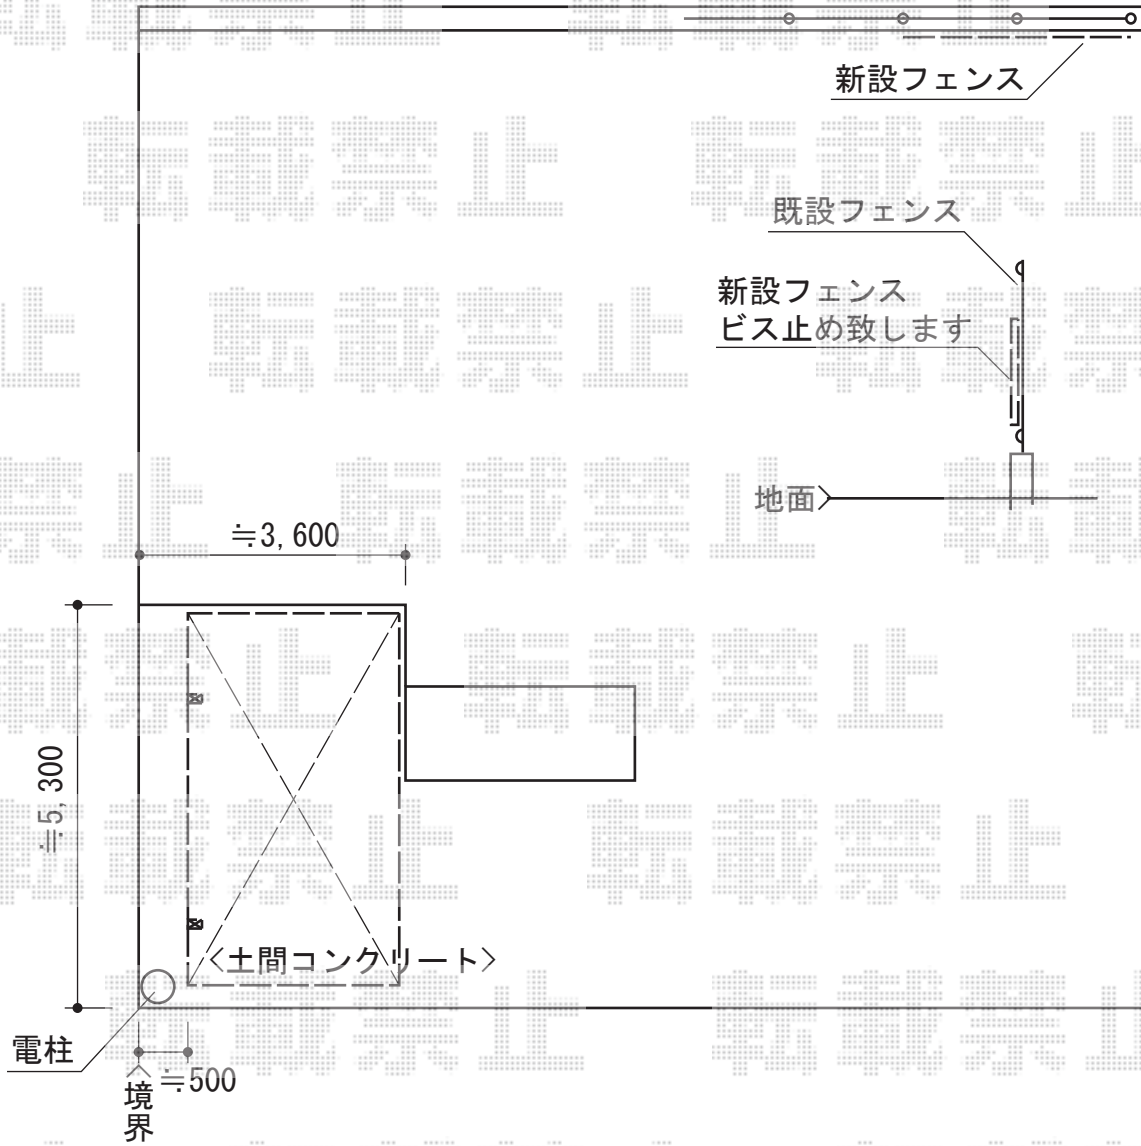

# レイナポート 積雪~20cm対応

窓に干渉しないよう、  
高さを下げて  
設置致します

YKK AP レイナポート 積雪~20cm対応

幅=3,000mm

奥行=5,052mm

色：プラチナステン

屋根材：熱線遮断ポリカーボネート（アースブルーマット調）

柱仕様：標準柱仕様（有効高 約2,000mm）