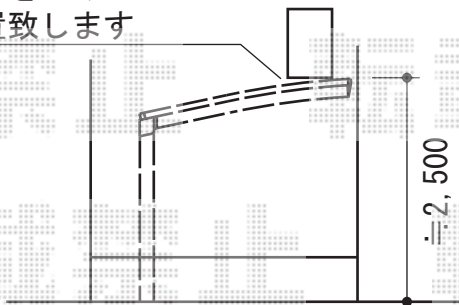

# レイナポート 積雪~20cm対応

窓に干渉しないよう、  
高さを下げて  
設置致します

YKK AP レイナポート 積雪~20cm対応

幅=3,000mm

奥行=5,052mm

色：プラチナステン

屋根材：熱線遮断ポリカーボネート（アースブルーマット調）

柱仕様：標準柱仕様（有効高 約2,000mm）