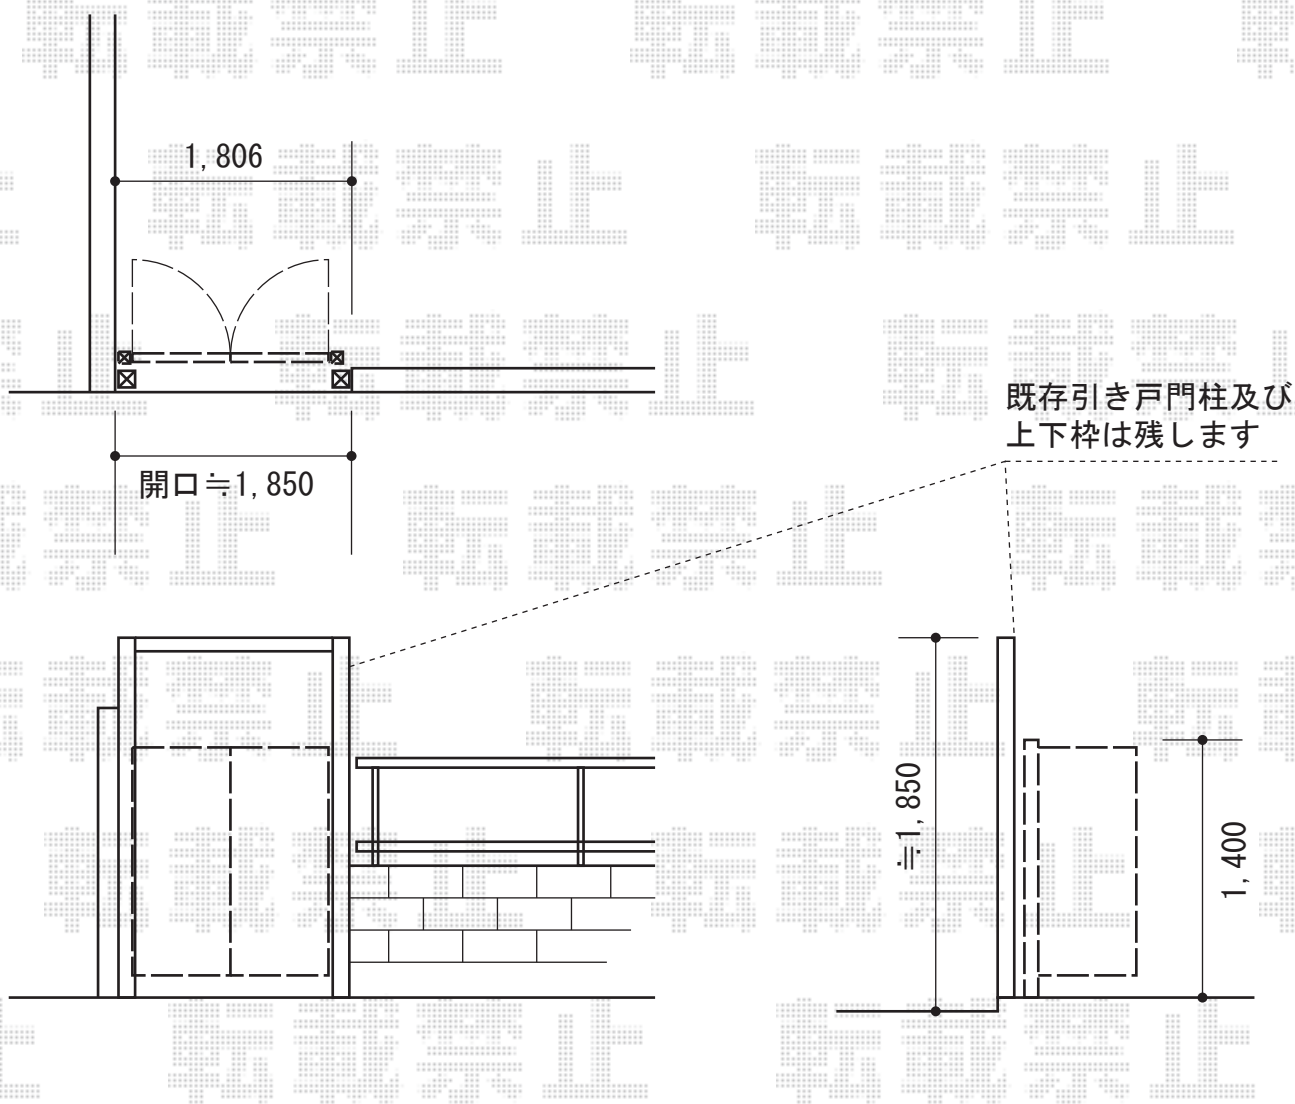

## エクスライン門扉2型 両開き

YKK AP エクスライン門扉2型 両開き  
扉1枚 (W×H) = (1,600×1,400mm)  
色：カームブラック  
錠：ハンドル錠 (標準)  
開き：内開き

現場状況や作図制限により概略図の内容と多少の違いが生じることがございます。  
施工時は、現場優先とさせて頂きたく思いますので、お立会い頂き、  
最終のご指示のほど、何卒、宜しくお願い致します。