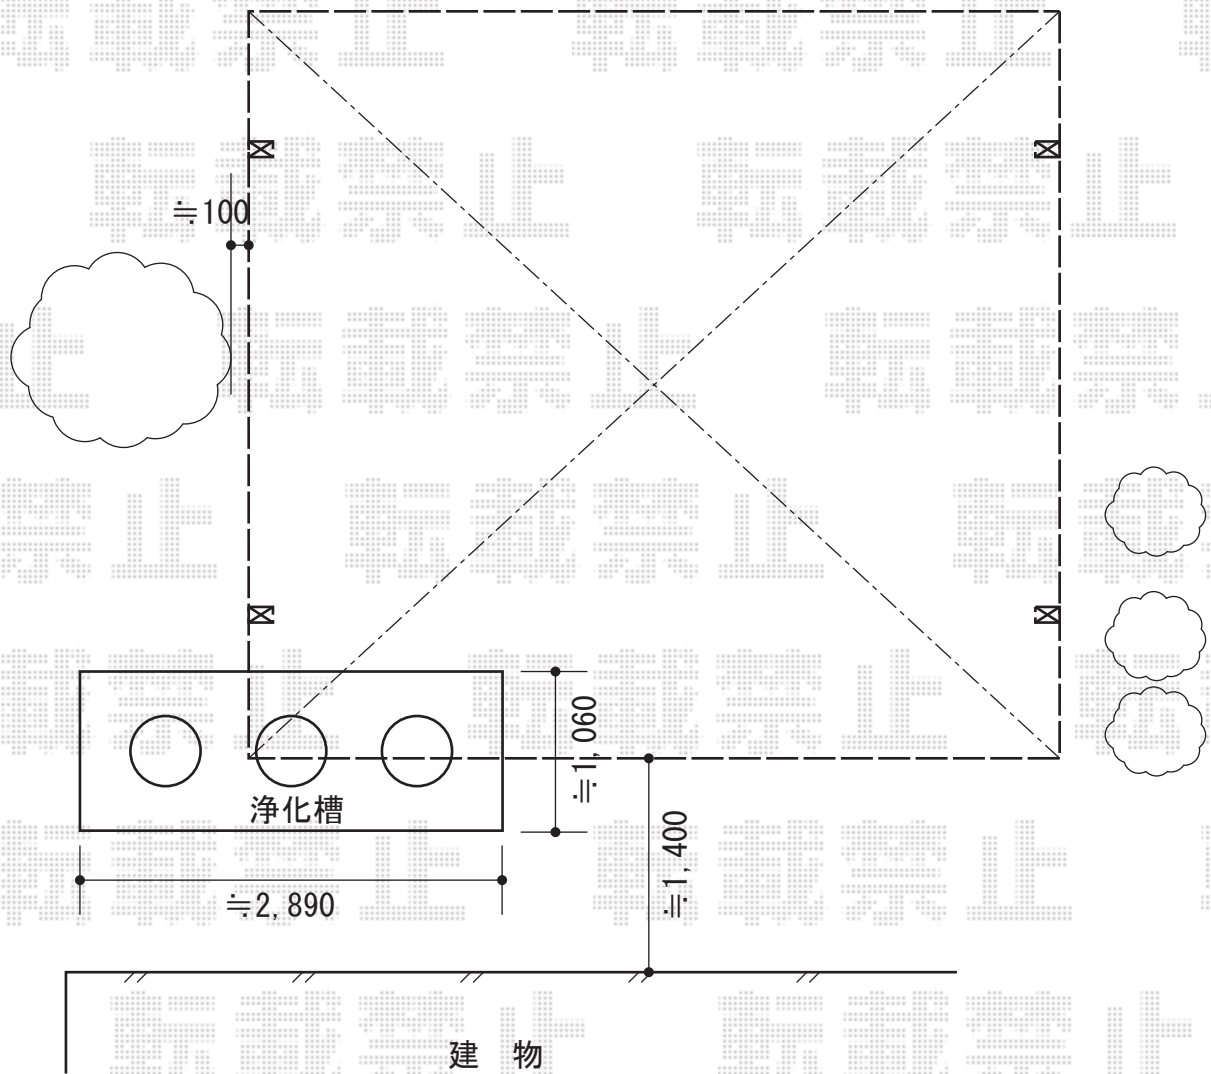

プレシオサポート ワイド 積雪～20cm対応

Value Select プレシオサポート ワイド 積雪～20cm対応
幅=5,392mm
奥行=5,052mm
色：ノーブルステン
屋根材：熱線遮断ポリカーボネート（スカイブルーマット調）
柱仕様：ハイルーフ柱仕様（有効高 約2,250mm）

現場状況や作図制限により概略図の内容と多少の違いが生じることがございます。
施工時は、現場優先とさせて頂きたく思いますので、お立会い頂き、
最終のご指示のほど、何卒、宜しくお願い致します。