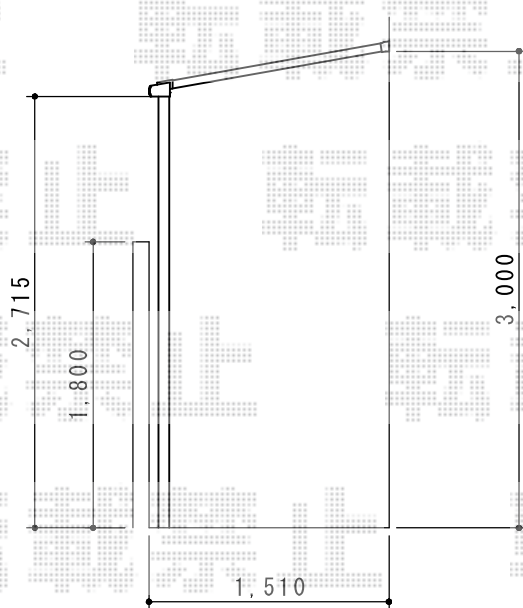

# ライザーテラスII F型 テラスタイプ 単体 積雪～20cm対応

トステム ライザーテラスII F型 テラスタイプ 単体 積雪～20cm対応  
間口=メートル4000 (柱芯々3,800mm 屋根幅4,020mm)  
出幅=5尺 (1,485mm)  
色: シャイングレー  
屋根材: ポリカーボネート (クリアマット/すりガラス調)  
柱仕様: 柱位置固定タイプ (柱2本)  
施工方法: 上止め仕様