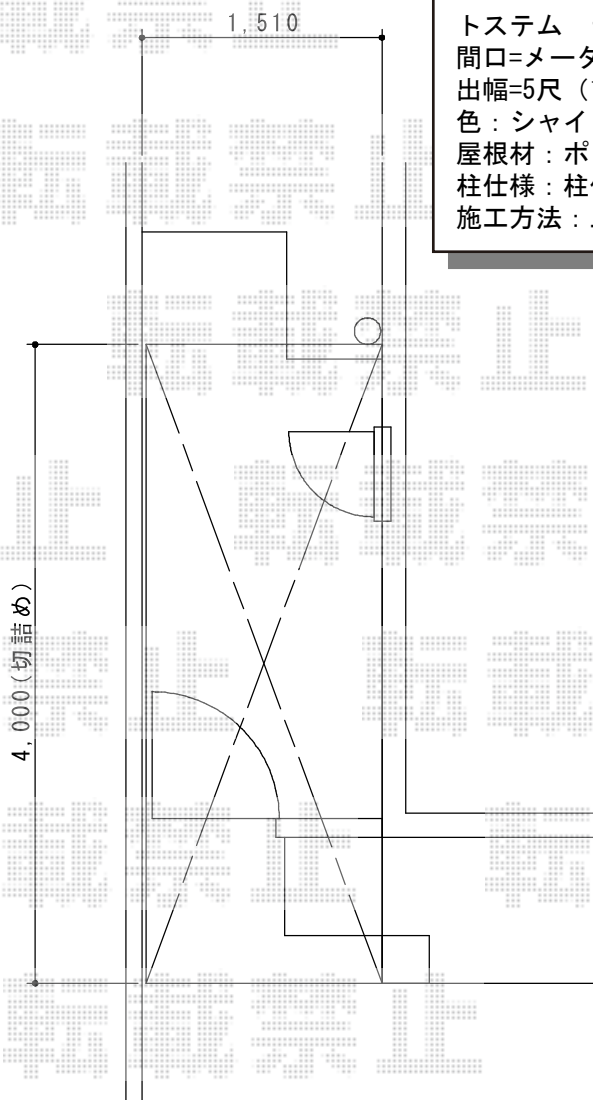

# ライザーテラスII F型 テラスタイプ 単体 積雪～20cm対応

トステム ライザーテラスII F型 テラスタイプ 単体 積雪～20cm対応  
間口=メートル4000 (柱芯々3,800mm 屋根幅4,020mm)  
出幅=5尺 (1,485mm)  
色: シャイングレー  
屋根材: ポリカーボネート (クリアマット/すりガラス調)  
柱仕様: 柱位置固定タイプ (柱2本)  
施工方法: 上止め仕様

現場状況や作図制限により概略図の内容と多少の違いが生じることがございます。  
施工時は、現場優先とさせて頂きたく思いますので、お立会い頂き、  
最終のご指示のほど、何卒、宜しくお願い致します。

EX-SHOP  
HTTP://WWW.EX-SHOP.NET

担当: 西村

全ての著作権は、エクスショップに帰属します。当社とのお取引目的外の使用・複製・転載禁止となっております。