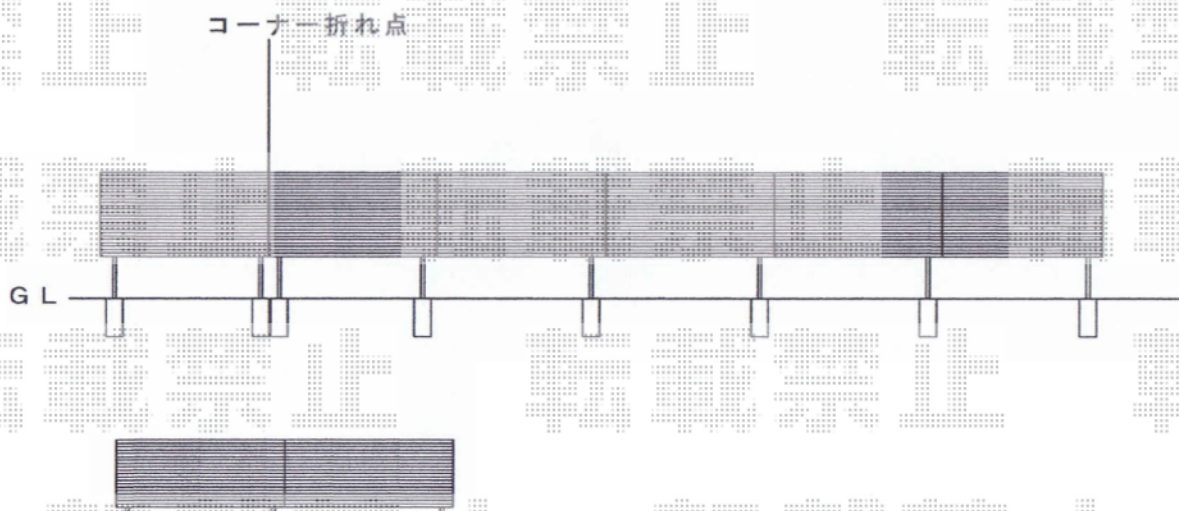

プリレオR9型フェンス

TOEX 【T-8】 プリレオR9型フェンス フリーポールタイプ
本体1枚 (W×H) = (1,979.5×800mm) ×2枚
柱仕様：T-8×3本
部品セット：A×3セット
端部キャップ：A×1セット
色：アイボリーホワイト

TOEX 【T-16柱】 プリレオR9型フェンス 多段柱施工
本体1枚 (W×H) = (1,979.5×1,000mm) ×6枚
アルミ多段柱：T-16×8本
ブラケットセット：上下A×8
継手セット：A×4
コーナー継手：ポール付/T-10×1セット
端部キャップ：A×1セット
色：アイボリーホワイト

現場状況や作図制限により概略図の内容と多少の違いが生じることがございます。
施工時は、現場優先とさせて頂きたく思いますので、お立会い頂き、
最終のご指示のほど、何卒、宜しくお願い致します。

全ての著作権は、エクスショップに帰属します。当社とのお取引目的外の使用・複製・転載禁止となっております。

EX-SHOP
HTTP://WWW.EX-SHOP.NET

担当：吉岡