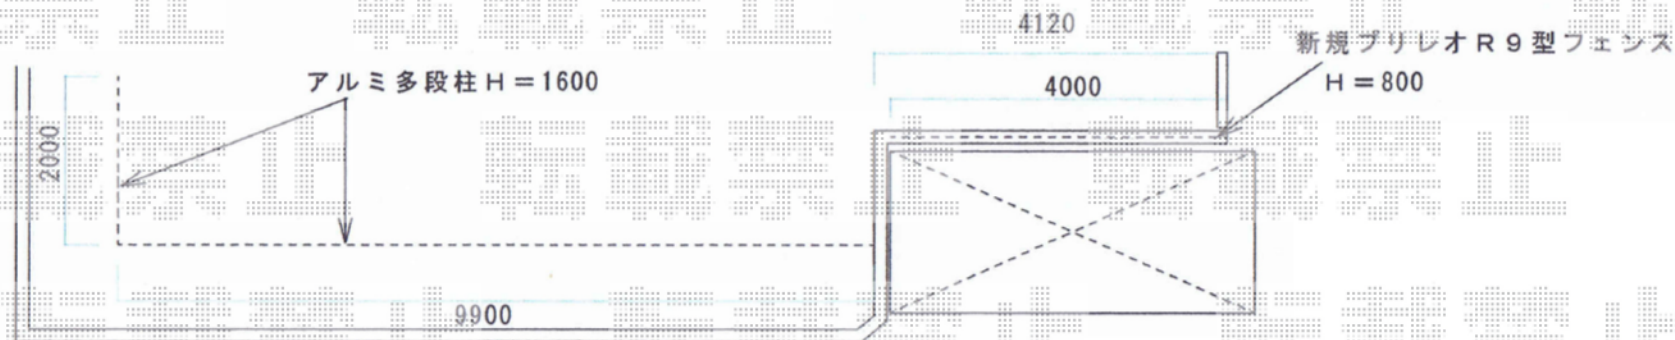

プリレオR9型フェンス

TOEX 【T-8】 プリレオR9型フェンス フリーポールタイプ
本体1枚 (W×H) = (1,979.5×800mm) ×2枚
柱仕様：T-8×3本
部品セット：A×3セット
端部キャップ：A×1セット
色：アイボリーホワイト

TOEX 【T-16柱】 プリレオR9型フェンス 多段柱施工
本体1枚 (W×H) = (1,979.5×1,000mm) ×6枚
アルミ多段柱：T-16×8本
ブラケットセット：上下A×8
継手セット：A×4
コーナー継手：ポール付/T-10×1セット
端部キャップ：A×1セット
色：アイボリーホワイト

現場状況や作図制限により概略図の内容と多少の違いが生じることがございます。
施工時は、現場優先とさせて頂きたく思いますので、お立会い頂き、
最終のご指示のほど、何卒、宜しくお願い致します。

全ての著作権は、エクスショップに帰属します。当社とのお取引目的外の使用・複製・転載禁止となっております。

EX-SHOP
HTTP://WWW.EX-SHOP.NET

担当：吉岡