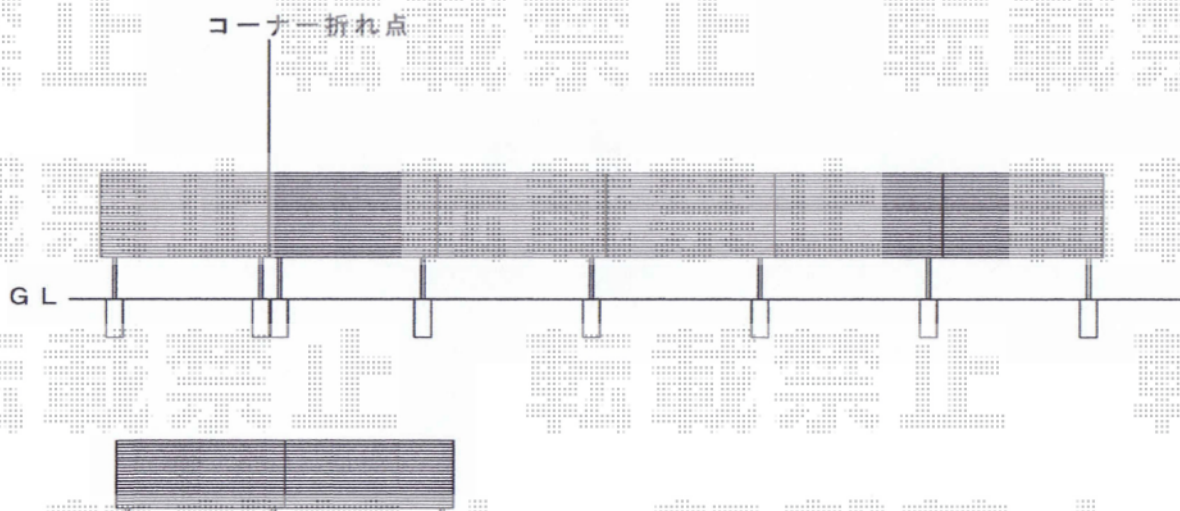

プリオR9型フェンス

TOEX 【T-8】 プリオR9型フェンス フリーポールタイプ
本体1枚 (W×H) = (1,979.5×800mm) ×2枚
柱仕様 : T-8×3本
部品セット : A×3セット
端部キャップ : A×1セット
色 : アイボリーホワイト

TOEX 【T-16柱】 プリオR9型フェンス 多段柱施工
本体1枚 (W×H) = (1,979.5×1,000mm) ×6枚
アルミ多段柱 : T-16×8本
ブラケットセット : 上下A×8
継手セット : A×4
コーナー継手 : ポール付/T-10×1セット
端部キャップ : A×1セット
色 : アイボリーホワイト

現場状況や作図制限により概略図の内容と多少の違いが生じることがございます。
施工時は、現場優先とさせて頂きたく思いますので、お立会い頂き、
最終のご指示のほど、何卒、宜しくお願い致します。

プリレオR9型フェンス

TOEX 【T-8】 プリレオR9型フェンス フリーポールタイプ
本体1枚 (W×H) = (1,979.5×800mm) ×2枚
柱仕様 : T-8×3本
部品セット : A×3セット
端部キャップ : A×1セット
色 : アイボリーホワイト

TOEX 【T-16柱】 プリレオR9型フェンス 多段柱施工
本体1枚 (W×H) = (1,979.5×1,000mm) ×6枚
アルミ多段柱 : T-16×8本
ブラケットセット : 上下A×8
継手セット : A×4
コーナー継手 : ポール付/T-10×1セット
端部キャップ : A×1セット
色 : アイボリーホワイト

現場状況や作図制限により概略図の内容と多少の違いが生じることがございます。
施工時は、現場優先とさせて頂きたく思いますので、お立会い頂き、
最終のご指示のほど、何卒、宜しくお願い致します。

プリレオR9型フェンス

TOEX 【T-8】 プリレオR9型フェンス フリーポールタイプ
本体1枚 (W×H) = (1,979.5×800mm) ×2枚
柱仕様：T-8×3本
部品セット：A×3セット
端部キャップ：A×1セット
色：アイボリーホワイト

TOEX 【T-16柱】 プリレオR9型フェンス 多段柱施工
本体1枚 (W×H) = (1,979.5×1,000mm) ×6枚
アルミ多段柱：T-16×8本
ブラケットセット：上下A×8
継手セット：A×4
コーナー継手：ポール付/T-10×1セット
端部キャップ：A×1セット
色：アイボリーホワイト