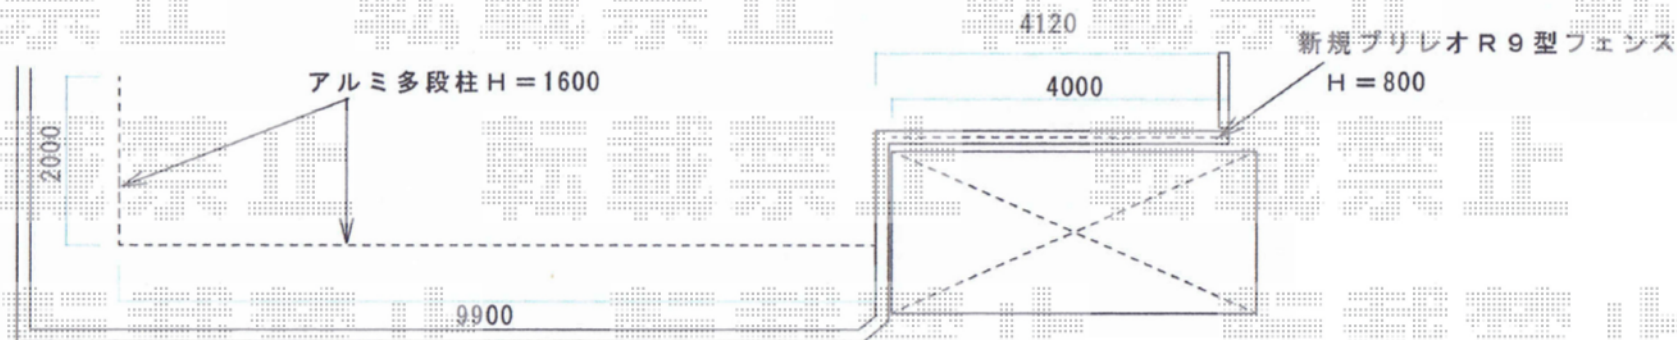

プリレオR9型フェンス

TOEX 【T-8】 プリレオR9型フェンス フリーポールタイプ
本体1枚 (W×H) = (1,979.5×800mm) ×2枚
柱仕様 : T-8×3本
部品セット : A×3セット
端部キャップ : A×1セット
色 : アイボリーホワイト

TOEX 【T-16柱】 プリレオR9型フェンス 多段柱施工
本体1枚 (W×H) = (1,979.5×1,000mm) ×6枚
アルミ多段柱 : T-16×8本
ブラケットセット : 上下A×8
継手セット : A×4
コーナー継手 : ポール付/T-10×1セット
端部キャップ : A×1セット
色 : アイボリーホワイト

現場状況や作図制限により概略図の内容と多少の違いが生じることがございます。
施工時は、現場優先とさせて頂きたく思いますので、お立会い頂き、
最終のご指示のほど、何卒、宜しくお願い致します。