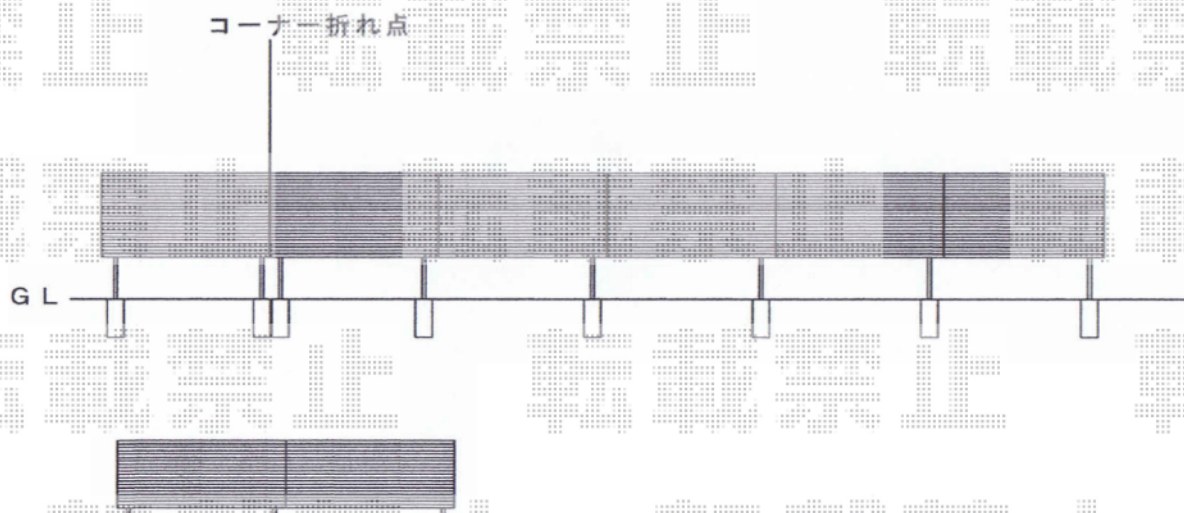

プリオR9型フェンス

TOEX 【T-8】 プリオR9型フェンス フリーポールタイプ
本体1枚 (W×H) = (1,979.5×800mm) ×2枚
柱仕様 : T-8×3本
部品セット : A×3セット
端部キャップ : A×1セット
色 : アイボリーホワイト

TOEX 【T-16柱】 プリオR9型フェンス 多段柱施工
本体1枚 (W×H) = (1,979.5×1,000mm) ×6枚
アルミ多段柱 : T-16×8本
ブラケットセット : 上下A×8
継手セット : A×4
コーナー継手 : ポール付/T-10×1セット
端部キャップ : A×1セット
色 : アイボリーホワイト

現場状況や作図制限により概略図の内容と多少の違いが生じることがございます。
施工時は、現場優先とさせて頂きたく思いますので、お立会い頂き、
最終のご指示のほど、何卒、宜しくお願い致します。

プリレオR9型フェンス

TOEX 【T-8】 プリレオR9型フェンス フリーポールタイプ
本体1枚 (W×H) = (1,979.5×800mm) ×2枚
柱仕様 : T-8×3本
部品セット : A×3セット
端部キャップ : A×1セット
色 : アイボリーホワイト

TOEX 【T-16柱】 プリレオR9型フェンス 多段柱施工
本体1枚 (W×H) = (1,979.5×1,000mm) ×6枚
アルミ多段柱 : T-16×8本
ブラケットセット : 上下A×8
継手セット : A×4
コーナー継手 : ポール付/T-10×1セット
端部キャップ : A×1セット
色 : アイボリーホワイト

現場状況や作図制限により概略図の内容と多少の違いが生じることがございます。
施工時は、現場優先とさせて頂きたく思いますので、お立会い頂き、
最終のご指示のほど、何卒、宜しくお願い致します。

プリレオR9型フェンス

TOEX 【T-8】 プリレオR9型フェンス フリーポールタイプ
本体1枚 (W×H) = (1,979.5×800mm) ×2枚
柱仕様：T-8×3本
部品セット：A×3セット
端部キャップ：A×1セット
色：アイボリーホワイト

TOEX 【T-16柱】 プリレオR9型フェンス 多段柱施工
本体1枚 (W×H) = (1,979.5×1,000mm) ×6枚
アルミ多段柱：T-16×8本
ブラケットセット：上下A×8
継手セット：A×4
コーナー継手：ポール付/T-10×1セット
端部キャップ：A×1セット
色：アイボリーホワイト