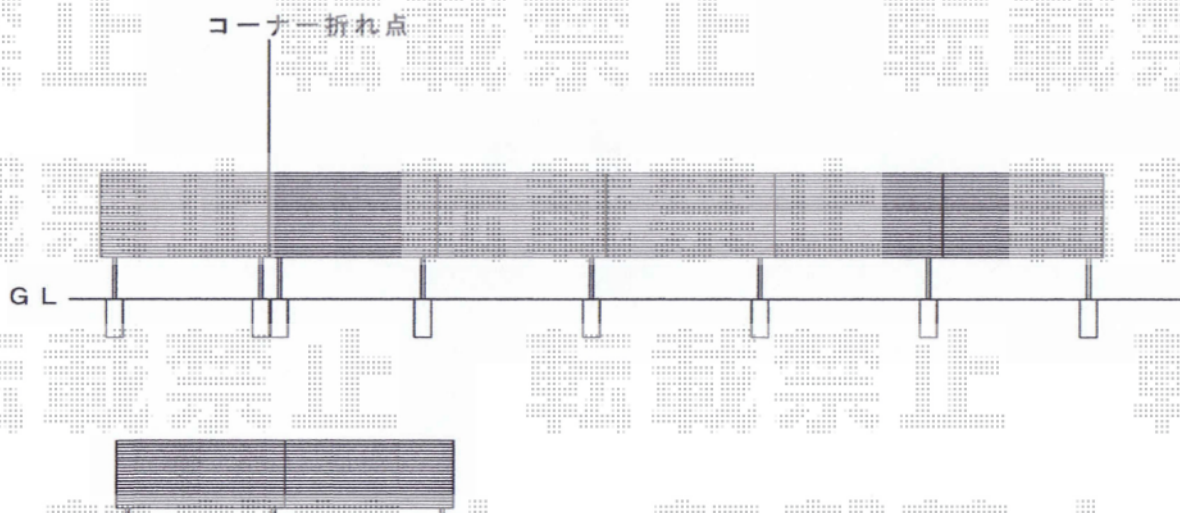

プリオR9型フェンス

TOEX 【T-8】 プリオR9型フェンス フリーポールタイプ
本体1枚 (W×H) = (1,979.5×800mm) ×2枚
柱仕様 : T-8×3本
部品セット : A×3セット
端部キャップ : A×1セット
色 : アイボリーホワイト

TOEX 【T-16柱】 プリオR9型フェンス 多段柱施工
本体1枚 (W×H) = (1,979.5×1,000mm) ×6枚
アルミ多段柱 : T-16×8本
ブラケットセット : 上下A×8
継手セット : A×4
コーナー継手 : ポール付/T-10×1セット
端部キャップ : A×1セット
色 : アイボリーホワイト

現場状況や作図制限により概略図の内容と多少の違いが生じることがございます。
施工時は、現場優先とさせて頂きたく思いますので、お立会い頂き、
最終のご指示のほど、何卒、宜しくお願い致します。

全ての著作権は、エクスショップに帰属します。当社とのお取引目的外の使用・複製・転載禁止となっております。

EX-SHOP
HTTP://WWW.EX-SHOP.NET

担当 : 吉岡

プリオR9型フェンス

TOEX 【T-8】 プリオR9型フェンス フリーポールタイプ
本体1枚 (W×H) = (1,979.5×800mm) × 2枚
柱仕様 : T-8×3本
部品セット : A×3セット
端部キャップ : A×1セット
色 : アイボリーホワイト

TOEX 【T-16柱】 プリオR9型フェンス 多段柱施工
本体1枚 (W×H) = (1,979.5×1,000mm) × 6枚
アルミ多段柱 : T-16×8本
ブラケットセット : 上下A×8
継手セット : A×4
コーナー継手 : ポール付/T-10×1セット
端部キャップ : A×1セット
色 : アイボリーホワイト

現場状況や作図制限により概略図の内容と多少の違いが生じることがございます。
施工時は、現場優先とさせて頂きたく思いますので、お立会い頂き、
最終のご指示のほど、何卒、宜しくお願い致します。

プリレオR9型フェンス

TOEX 【T-8】 プリレオR9型フェンス フリーポールタイプ
本体1枚 (W×H) = (1,979.5×800mm) × 2枚
柱仕様 : T-8×3本
部品セット : A×3セット
端部キャップ : A×1セット
色 : アイボリーホワイト

TOEX 【T-16柱】 プリレオR9型フェンス 多段柱施工
本体1枚 (W×H) = (1,979.5×1,000mm) × 6枚
アルミ多段柱 : T-16×8本
ブラケットセット : 上下A×8
継手セット : A×4
コーナー継手 : ポール付/T-10×1セット
端部キャップ : A×1セット
色 : アイボリーホワイト