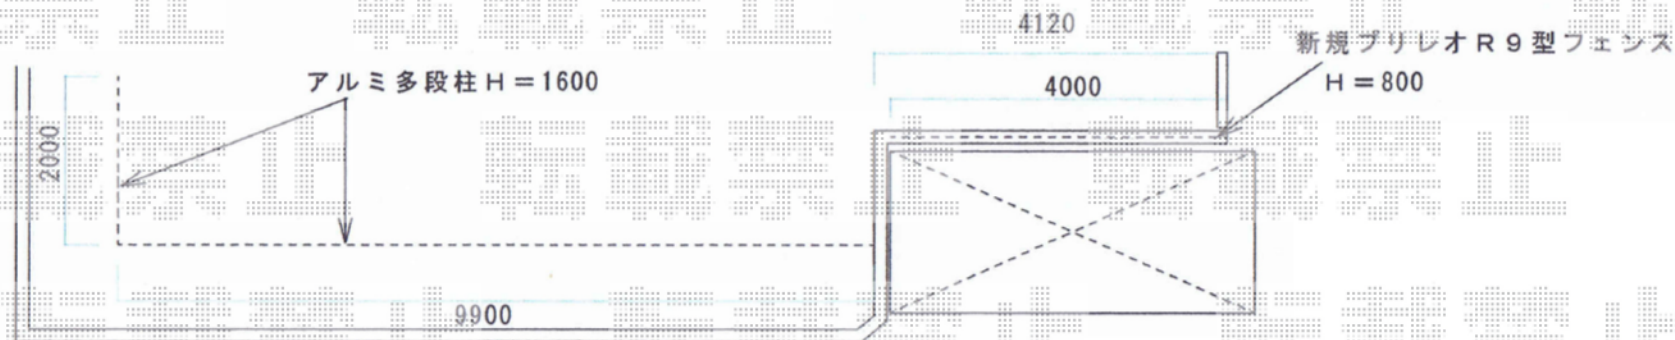

プリレオR9型フェンス

TOEX 【T-8】 プリレオR9型フェンス フリーポールタイプ
本体1枚 (W×H) = (1,979.5×800mm) × 2枚
柱仕様 : T-8×3本
部品セット : A×3セット
端部キャップ : A×1セット
色 : アイボリーホワイト

TOEX 【T-16柱】 プリレオR9型フェンス 多段柱施工
本体1枚 (W×H) = (1,979.5×1,000mm) × 6枚
アルミ多段柱 : T-16×8本
ブラケットセット : 上下A×8
継手セット : A×4
コーナー継手 : ポール付/T-10×1セット
端部キャップ : A×1セット
色 : アイボリーホワイト

現場状況や作図制限により概略図の内容と多少の違いが生じることがございます。
施工時は、現場優先とさせて頂きたく思いますので、お立会い頂き、
最終のご指示のほど、何卒、宜しくお願い致します。