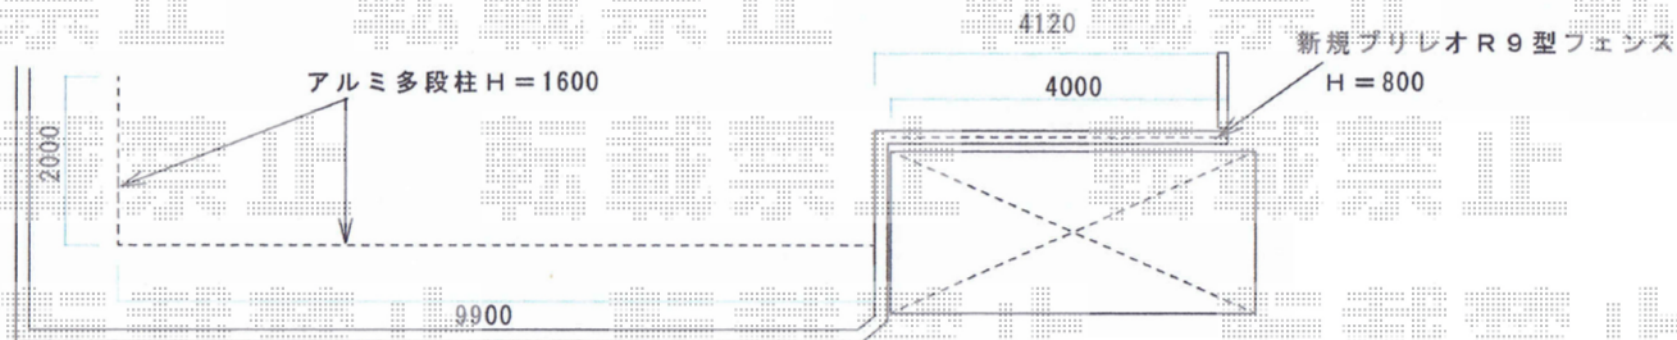

プリオR9型フェンス

TOEX 【T-8】 プリオR9型フェンス フリーポールタイプ
本体1枚 (W×H) = (1,979.5×800mm) ×2枚
柱仕様 : T-8×3本
部品セット : A×3セット
端部キャップ : A×1セット
色 : アイボリーホワイト

TOEX 【T-16柱】 プリオR9型フェンス 多段柱施工
本体1枚 (W×H) = (1,979.5×1,000mm) ×6枚
アルミ多段柱 : T-16×8本
ブラケットセット : 上下A×8
継手セット : A×4
コーナー継手 : ポール付/T-10×1セット
端部キャップ : A×1セット
色 : アイボリーホワイト