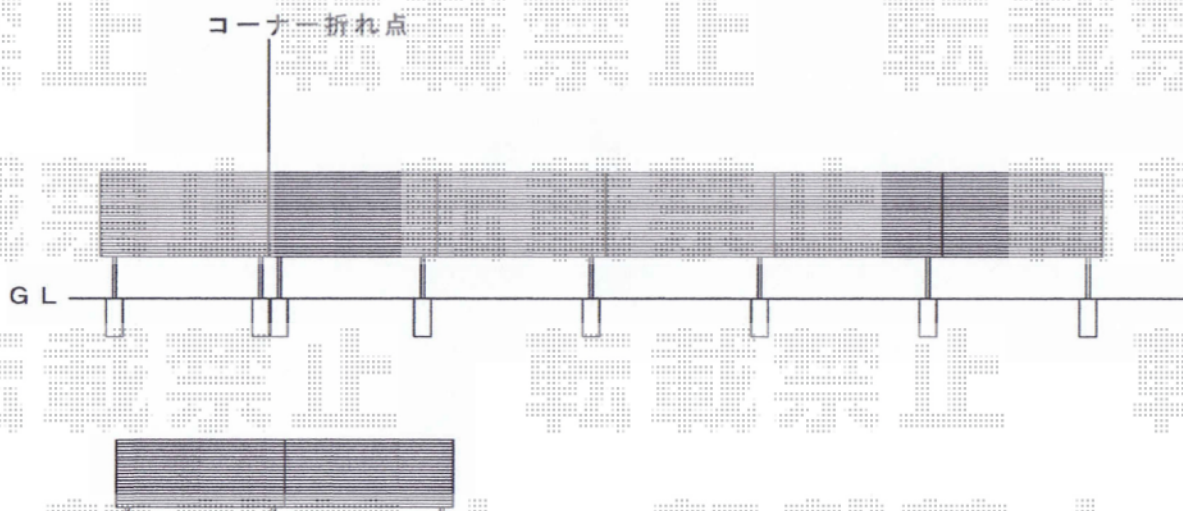

プリオR9型フェンス

TOEX 【T-8】 プリオR9型フェンス フリーポールタイプ
本体1枚 (W×H) = (1,979.5×800mm) ×2枚
柱仕様 : T-8×3本
部品セット : A×3セット
端部キャップ : A×1セット
色 : アイボリーホワイト

TOEX 【T-16柱】 プリオR9型フェンス 多段柱施工
本体1枚 (W×H) = (1,979.5×1,000mm) ×6枚
アルミ多段柱 : T-16×8本
ブラケットセット : 上下A×8
継手セット : A×4
コーナー継手 : ポール付/T-10×1セット
端部キャップ : A×1セット
色 : アイボリーホワイト

現場状況や作図制限により概略図の内容と多少の違いが生じることがございます。
施工時は、現場優先とさせて頂きたく思いますので、お立会い頂き、
最終のご指示のほど、何卒、宜しくお願い致します。

全ての著作権は、エクスショップに帰属します。当社とのお取引目的外の使用・複製・転載禁止となっております。

EX-SHOP
HTTP://WWW.EX-SHOP.NET

担当 : 吉岡

プリオR9型フェンス

TOEX 【T-8】 プリオR9型フェンス フリーポールタイプ
本体1枚 (W×H) = (1,979.5×800mm) × 2枚
柱仕様 : T-8×3本
部品セット : A×3セット
端部キャップ : A×1セット
色 : アイボリーホワイト

TOEX 【T-16柱】 プリオR9型フェンス 多段柱施工
本体1枚 (W×H) = (1,979.5×1,000mm) × 6枚
アルミ多段柱 : T-16×8本
ブラケットセット : 上下A×8
継手セット : A×4
コーナー継手 : ポール付/T-10×1セット
端部キャップ : A×1セット
色 : アイボリーホワイト

現場状況や作図制限により概略図の内容と多少の違いが生じることがございます。
施工時は、現場優先とさせて頂きたく思いますので、お立会い頂き、
最終のご指示のほど、何卒、宜しくお願い致します。

プリレオR9型フェンス

TOEX 【T-8】 プリレオR9型フェンス フリーポールタイプ
本体1枚 (W×H) = (1,979.5×800mm) × 2枚
柱仕様 : T-8×3本
部品セット : A×3セット
端部キャップ : A×1セット
色 : アイボリーホワイト

TOEX 【T-16柱】 プリレオR9型フェンス 多段柱施工
本体1枚 (W×H) = (1,979.5×1,000mm) × 6枚
アルミ多段柱 : T-16×8本
ブラケットセット : 上下A×8
継手セット : A×4
コーナー継手 : ポール付/T-10×1セット
端部キャップ : A×1セット
色 : アイボリーホワイト