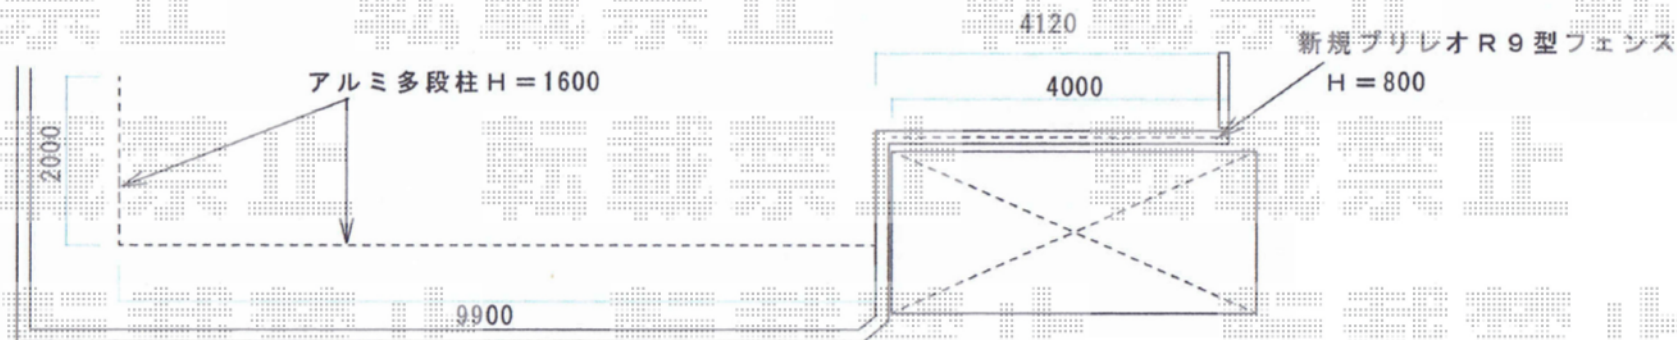

プリオR9型フェンス

TOEX 【T-8】 プリオR9型フェンス フリーポールタイプ
本体1枚 (W×H) = (1,979.5×800mm) × 2枚
柱仕様 : T-8×3本
部品セット : A×3セット
端部キャップ : A×1セット
色 : アイボリーホワイト

TOEX 【T-16柱】 プリオR9型フェンス 多段柱施工
本体1枚 (W×H) = (1,979.5×1,000mm) × 6枚
アルミ多段柱 : T-16×8本
ブラケットセット : 上下A×8
継手セット : A×4
コーナー継手 : ポール付/T-10×1セット
端部キャップ : A×1セット
色 : アイボリーホワイト

現場状況や作図制限により概略図の内容と多少の違いが生じることがございます。
施工時は、現場優先とさせて頂きたく思いますので、お立会い頂き、
最終のご指示のほど、何卒、宜しくお願い致します。