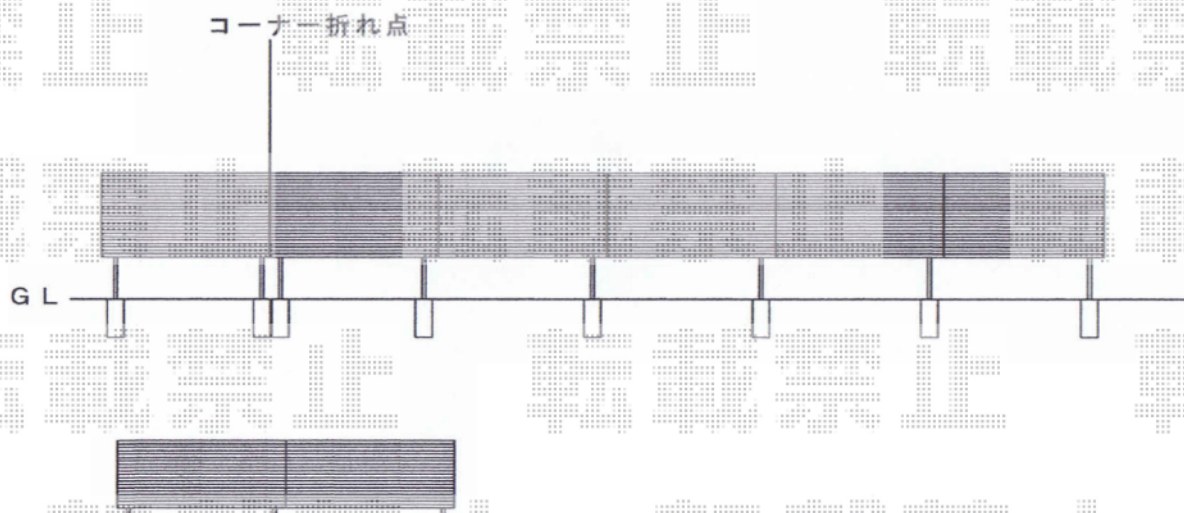

現場状況や作図制限により概略図の内容と多少の違いが生じることがございます。
施工時は、現場優先とさせて頂きたく思いますので、お立会い頂き、
最終のご指示のほど、何卒、宜しくお願い致します。

全ての著作権は、エクスショップに帰属します。当社とのお取引目的外の使用・複製・転載禁止となっております。

EX-SHOP
HTTP://WWW.EX-SHOP.NET

担当 : 吉岡

プリオR9型フェンス

TOEX 【T-8】 プリオR9型フェンス フリーポールタイプ
本体1枚 (W×H) = (1,979.5×800mm) × 2枚
柱仕様 : T-8×3本
部品セット : A×3セット
端部キャップ : A×1セット
色 : アイボリーホワイト

TOEX 【T-16柱】 プリオR9型フェンス 多段柱施工
本体1枚 (W×H) = (1,979.5×1,000mm) × 6枚
アルミ多段柱 : T-16×8本
ブラケットセット : 上下A×8
継手セット : A×4
コーナー継手 : ポール付/T-10×1セット
端部キャップ : A×1セット
色 : アイボリーホワイト

現場状況や作図制限により概略図の内容と多少の違いが生じることがございます。
施工時は、現場優先とさせて頂きたく思いますので、お立会い頂き、
最終のご指示のほど、何卒、宜しくお願い致します。

プリレオR9型フェンス

TOEX 【T-8】 プリレオR9型フェンス フリーポールタイプ
本体1枚 (W×H) = (1,979.5×800mm) × 2枚
柱仕様 : T-8×3本
部品セット : A×3セット
端部キャップ : A×1セット
色 : アイボリーホワイト

TOEX 【T-16柱】 プリレオR9型フェンス 多段柱施工
本体1枚 (W×H) = (1,979.5×1,000mm) × 6枚
アルミ多段柱 : T-16×8本
ブラケットセット : 上下A×8
継手セット : A×4
コーナー継手 : ポール付/T-10×1セット
端部キャップ : A×1セット
色 : アイボリーホワイト