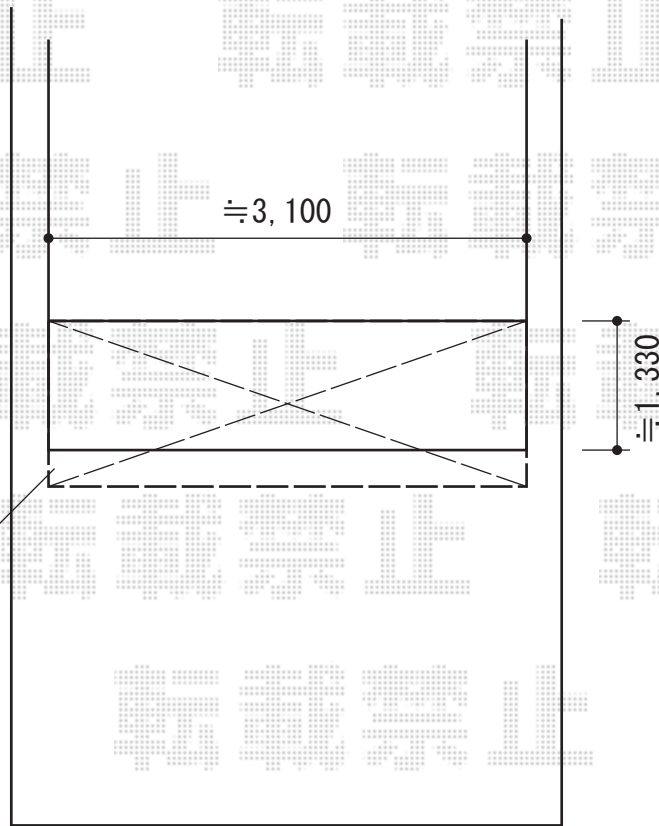

ライザーテラスII R型 屋根タイプ 単体 積雪～20cm対応

既設テラス屋根撤去、
新設テラス屋根取付致します

トステム ライザーテラスII R型 屋根タイプ 単体 積雪～20cm対応
間口=メートル3000 (柱芯々2,800mm 屋根幅3,020mm)
出幅=6尺 (1,785mm)
色：ブロンズ
屋根材：ポリカーボネート (ブラウン)
柱仕様：柱奥行移動タイプ (柱2本)
施工方法：上止め仕様
柱固定部品仕様：中間用×2