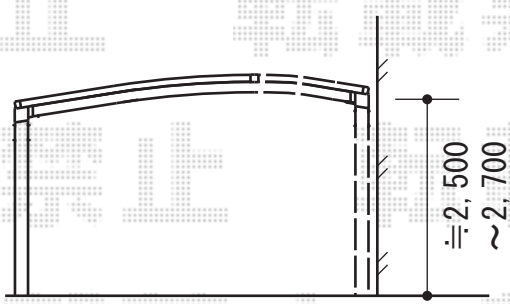

カーブポートシグマIII ミニ 積雪～30cm対応

トステム カーブポートシグマIII ミニ 積雪～30cm対応  
 幅=1,801mm  
 奥行=4,980mm  
 色：シャイングレー  
 屋根材：熱線吸収アクアポリカーボネート（ライトブルー）  
 柱仕様：ロング柱28仕様（有効高 約2,800mm）  
 追加部材：合掌用部材一式  
 メーカー希望小売価格：¥266,100.-

現場状況や作図制限により概略図の内容と多少の違いが生じることがございます。  
 施工時は、現場優先とさせて頂きたく思いますので、お立会い頂き、  
 最終のご指示のほど、何卒、宜しくお願い致します。