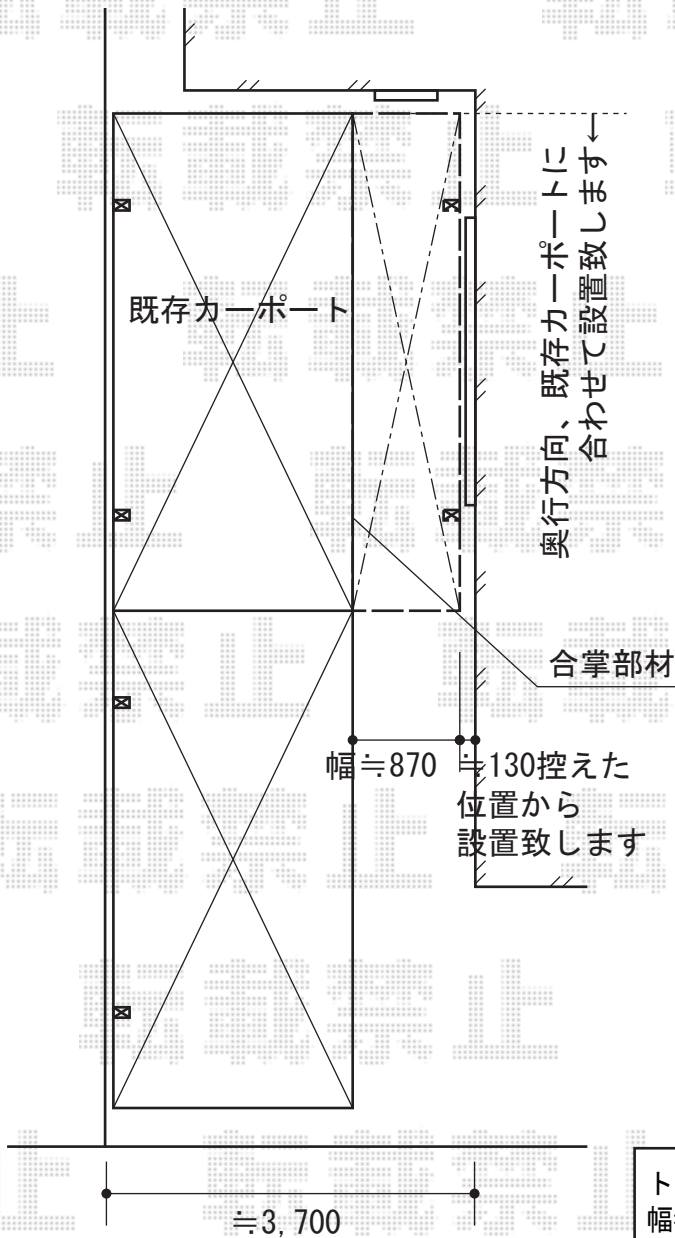

カーブポートシグマIII ミニ 積雪～30cm対応

トステム カーブポートシグマIII ミニ 積雪～30cm対応  
 幅=1,801mm  
 奥行=4,980mm  
 色：シャイングレー  
 屋根材：熱線吸収アクアポリカーボネート（ライトブルー）  
 柱仕様：ロング柱28仕様（有効高 約2,800mm）  
 追加部材：合掌用部材一式  
 メーカー希望小売価格：¥266,100.-

現場状況や作図制限により概略図の内容と多少の違いが生じることがございます。  
 施工時は、現場優先とさせて頂きたく思いますので、お立会い頂き、  
 最終のご指示のほど、何卒、宜しくお願い致します。