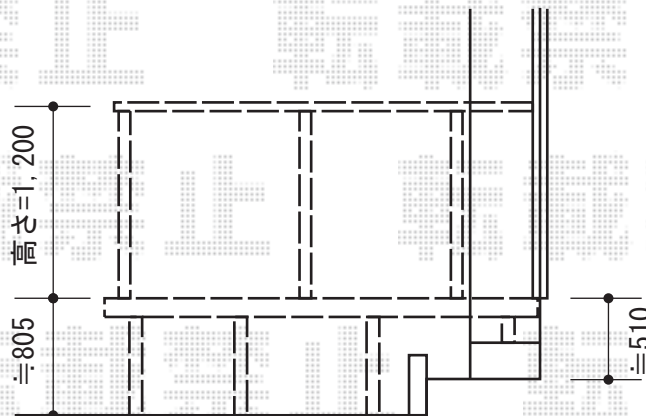

リコステージII 単体+デッキフェンス

トステム リコステージII 単体
 間口=1.5間 (2,720mm)
 出幅=10尺 (2,913mm)
 色：ダークブラウン
 床板：標準(溝なし)/縦貼り
 幕板：幕板B (薄)
 束柱：束柱ロングB (850~1000mm)
 オプション：点検口

トステム デッキフェンス
 本体1枚 (W×H) = (1,200×1,200mm) × 7
 主柱：T-12×8
 パネル仕様：フラットラチスパネル (密目)
 柱・笠木色：ダークブラウン

現場状況や作図制限により概略図の内容と多少の違いが生じることがございます。
 施工時は、現場優先とさせていただきますので、お立会い頂き、
 最終のご指示のほど、何卒、宜しくお願い致します。

EX-SHOP
[HTTP://WWW.EX-SHOP.NET](http://www.ex-shop.net)

担当：西村