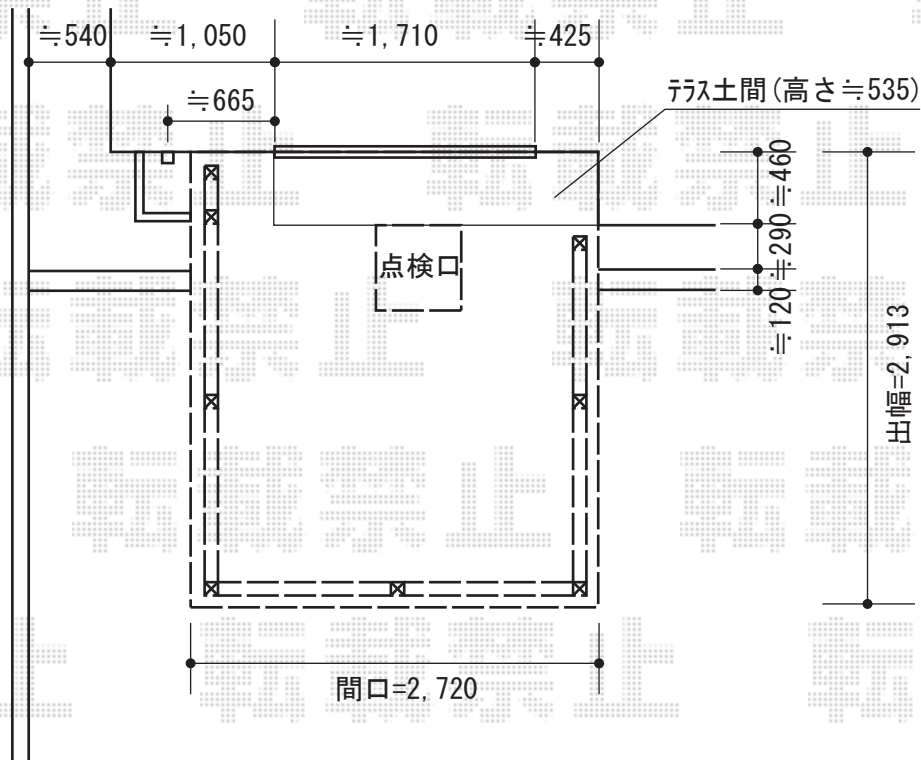

リコステージII 単体+デッキフェンス

トステム リコステージII 単体
 間口=1.5間 (2,720mm)
 出幅=10尺 (2,913mm)
 色：ダークブラウン
 床板：標準(溝なし)/縦貼り
 幕板：幕板B (薄)
 束柱：束柱ロングB (850~1000mm)
 オプション：点検口

トステム デッキフェンス
 本体1枚 (W×H) = (1,200×1,200mm) × 7
 主柱：T-12×8
 パネル仕様：フラットラチスパネル (密目)
 柱・笠木色：ダークブラウン

現場状況や作図制限により概略図の内容と多少の違いが生じることがございます。
 施工時は、現場優先とさせていただきますので、お立会い頂き、
 最終のご指示のほど、何卒、宜しくお願い致します。

EX-SHOP
[HTTP://WWW.EX-SHOP.NET](http://www.ex-shop.net)

担当：西村