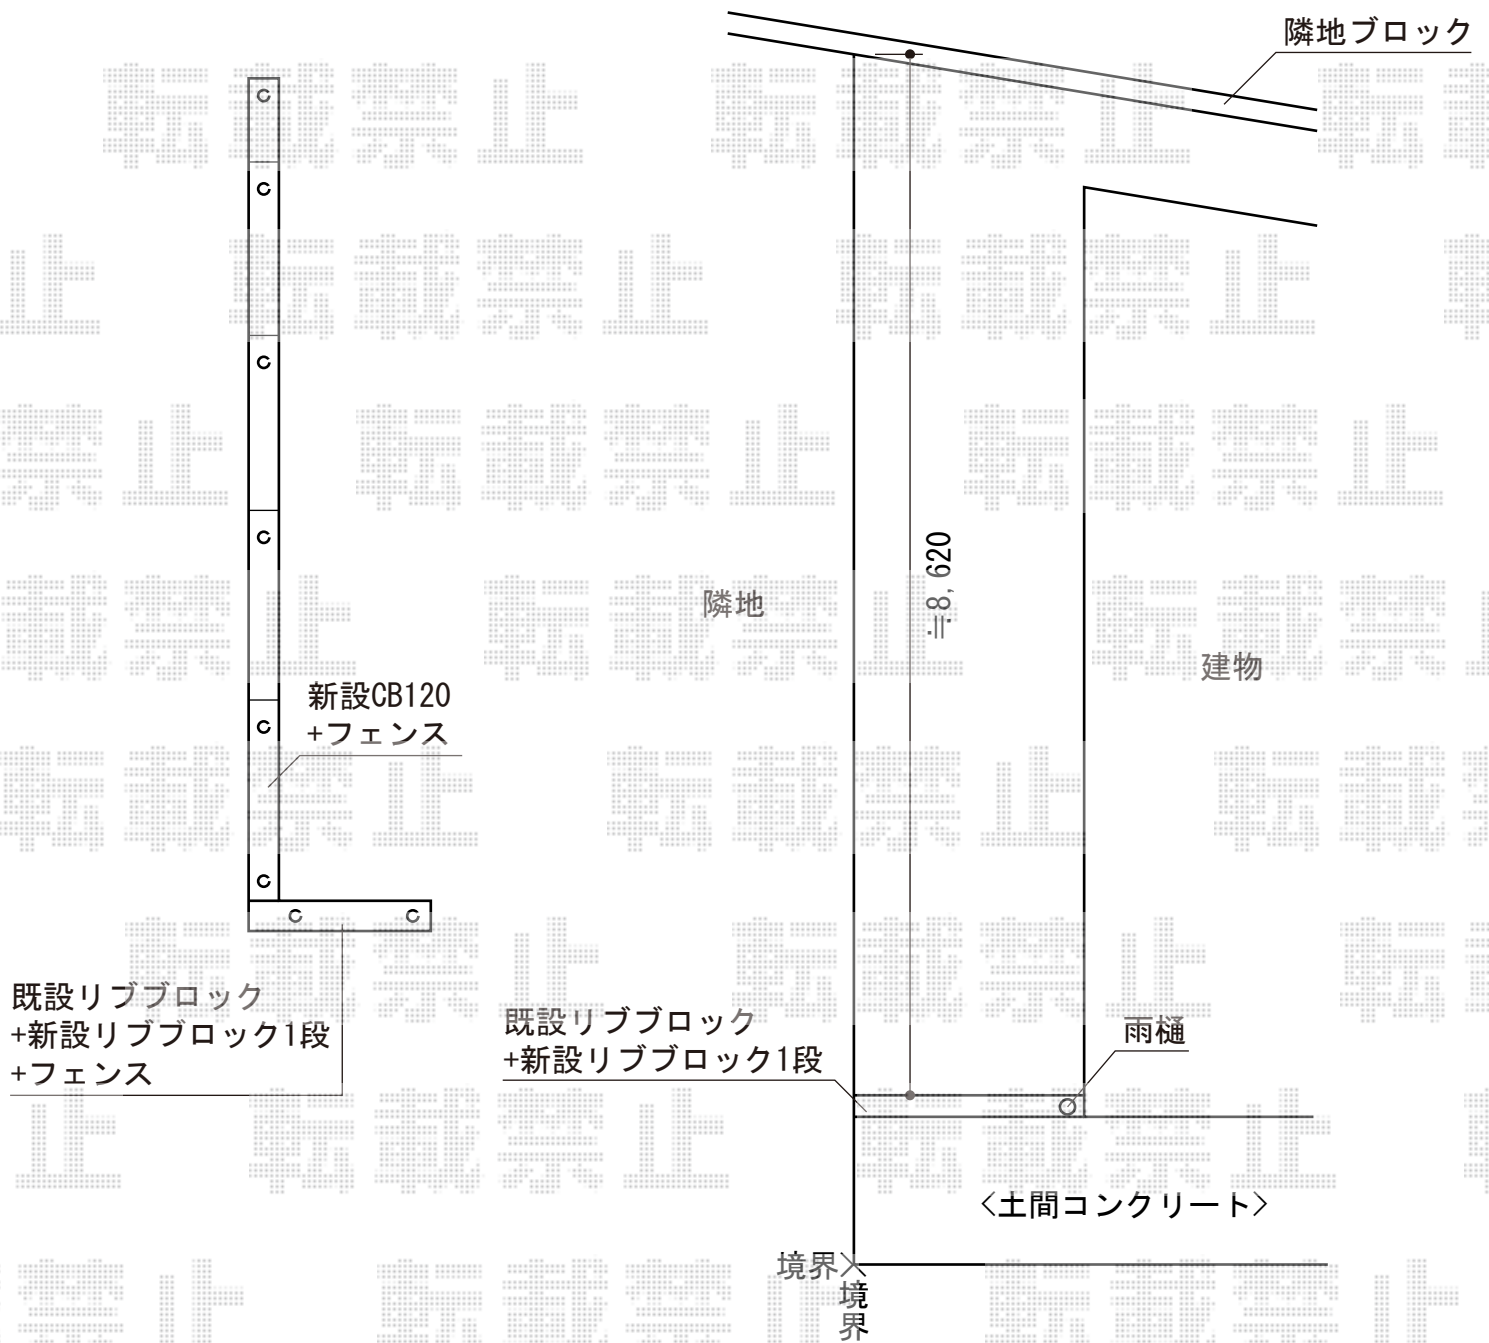

ハイグリッドフェンスUF8型 フリーポールタイプ

T0EX ハイグリッドフェンスUF8型 フリーポールタイプ
 本体1枚 (W×H) = (2,000mm×1,000mm) × 5枚
 柱仕様 : T-10×8本
 コーナー継手 : 1セット
 小口キャップ : 2
 色 : オータムブラウン

現場状況や作図制限により概略図の内容と多少の違いが生じることがございます。
 施工時は、現場優先とさせて頂きたく思いますので、お立会い頂き、
 最終のご指示のほど、何卒、宜しくお願い致します。