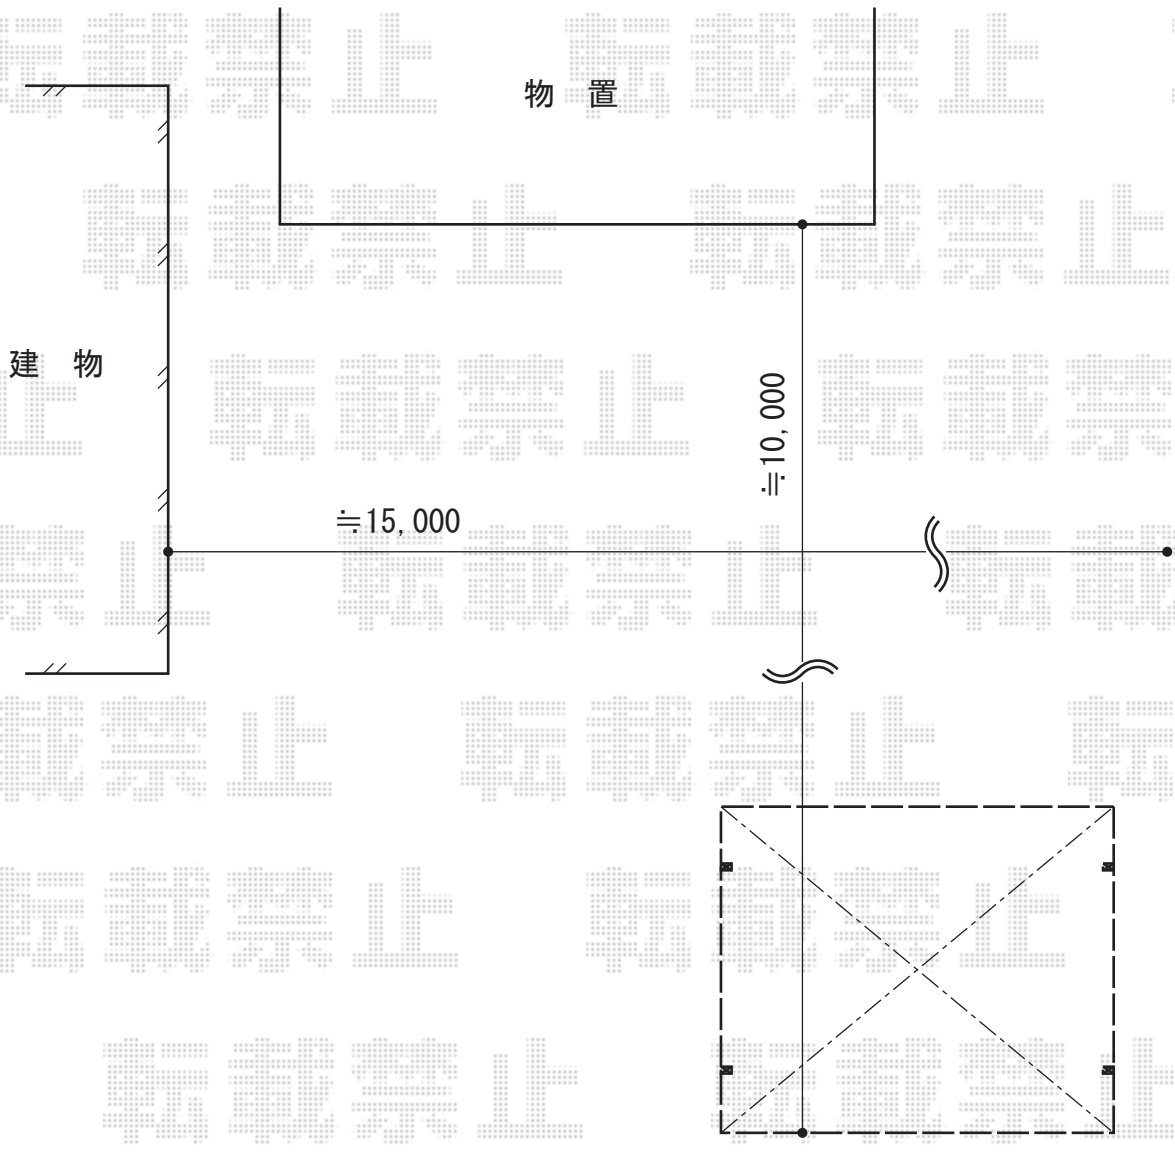

テールポートシグマIII ワイド積雪～30cm対応

トステム テールポートシグマIII ワイド積雪～30cm対応
幅=6,053mm
奥行=4,980mm
色：シャイングレー
屋根材：ポリカーボネート（ブルースモーク）
柱仕様：ロング柱23仕様（有効高 約2,300mm）

現場状況や作図制限により概略図の内容と多少の違いが生じることがございます。
施工時は、現場優先とさせて頂きたく思いますので、お立会い頂き、
最終のご指示のほど、何卒、宜しくお願い致します。