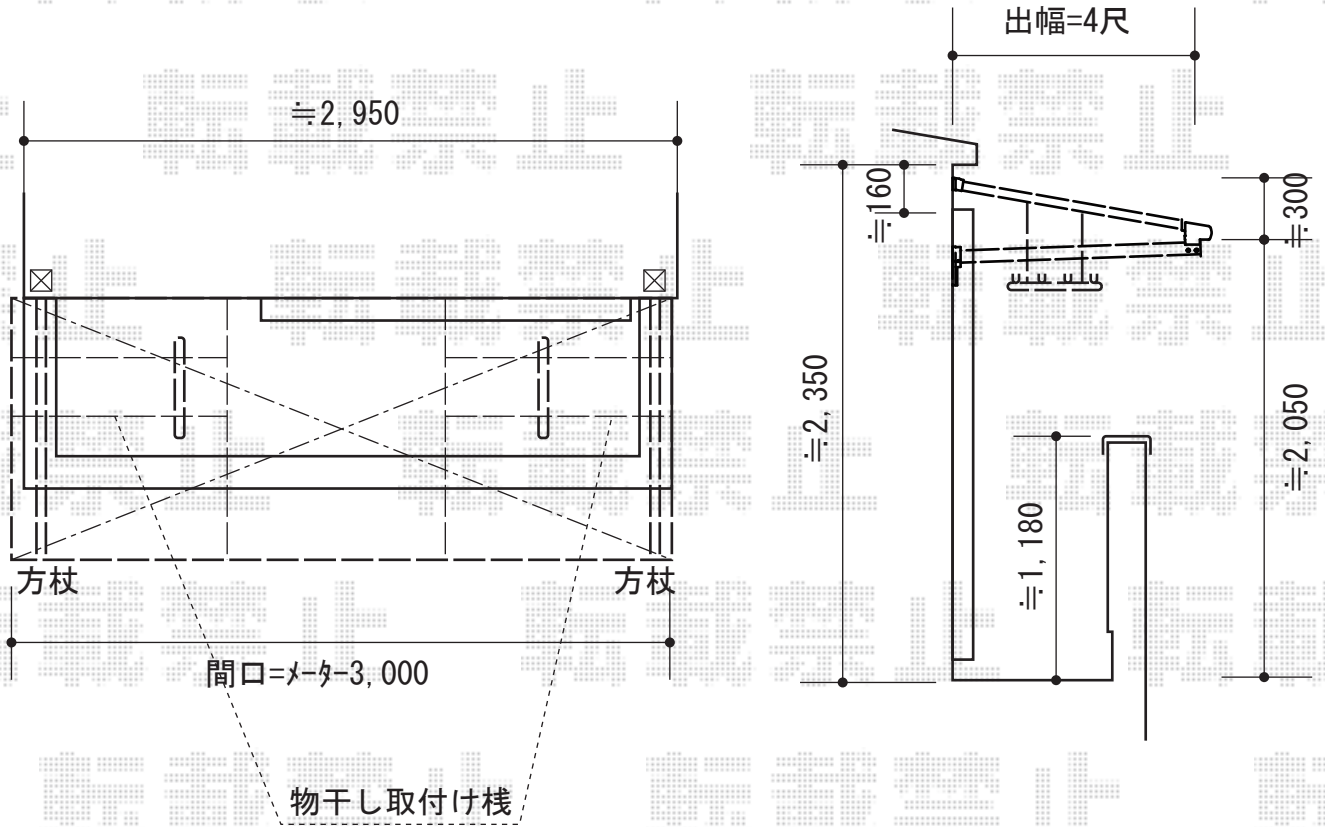

ライザーテラスII F型 ルーフタイプ 単体 積雪対応~20cm

トステム ライザーテラスII F型 ルーフタイプ 単体 積雪対応~20cm
間口=3020mm
出幅=4尺 (1,185mm)
色：ナチュラルシルバー
屋根材：ポリカーボネート (クリアマット・すりガラス調)
柱仕様：ルーフタイプ (

現場状況や作図制限により概略図の内容と多少の違いが生じることがございます。
施工時は、現場優先とさせて頂きたく思いますので、お立会い頂き、
最終のご指示のほど、何卒、宜しくお願い致します。