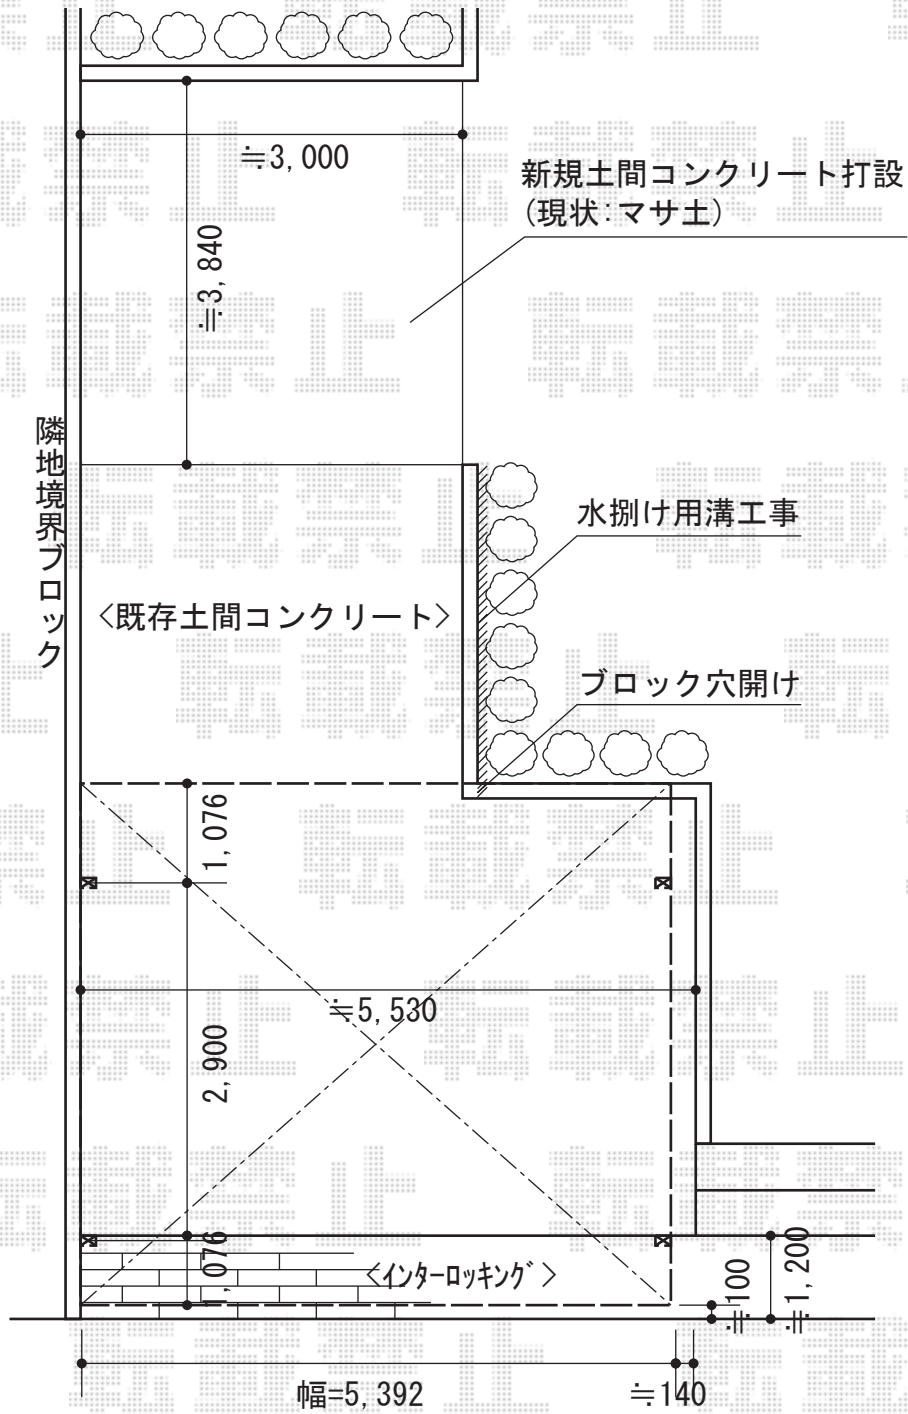

レイナツインポート 積雪～20cm対応

YKK AP レイナツインポート 積雪～20cm対応

幅=5,392mm

奥行=5,052mm

色：ホワイト

屋根材：熱線遮断ポリカーボネート（アースブルーマット調）

柱仕様：ハイルーフ柱仕様（有効高 約2,355mm）

現場状況や作図制限により概略図の内容と多少の違いが生じることがございます。
 施工時は、現場優先とさせて頂きたく思いますので、お立会い頂き、
 最終のご指示のほど、何卒、宜しくお願い致します。