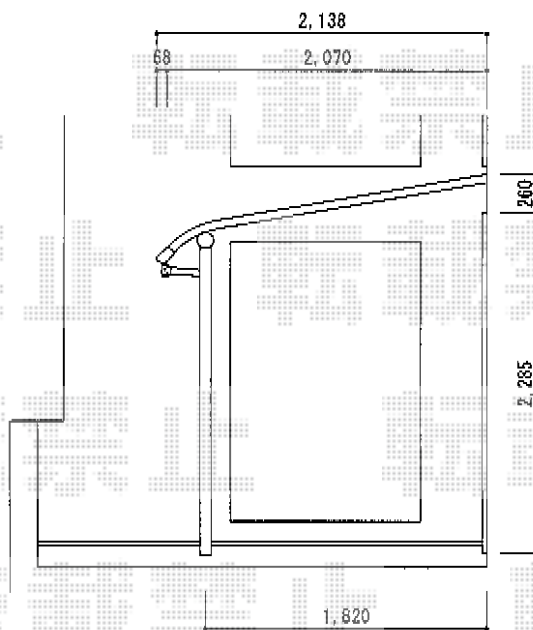

ヴェクターテラス R型 1500 屋根タイプ 単体 積雪～50cm対応

YKK AP ヴェクターテラス R型 1500 屋根タイプ 単体 積雪～50cm対応
 間口=関東間1.5間 (柱芯々2,448mm 屋根幅2,760mm)
 出幅=7尺 (2,070mm)
 色 : プラチナステン
 屋根材 : 熱線遮断ポリカーボネート (アースブルーマット調)
 柱仕様 : 柱奥行移動タイプ (柱2本)
 施工方法 : 下止め仕様
 躯体式バルコニー用部品箱 : Bタイプ/中間用×2
 追加部材 : 片入隅用部品箱

現場状況や作図制限により概略図の内容と多少の違いが生じることがございます。
 施工時は、現場優先とさせて頂きたく思いますので、お立会い頂き、
 最終のご指示のほど、何卒、宜しくお願い致します。

EX-SHOP
[HTTP://WWW.EX-SHOP.NET](http://www.ex-shop.net)

担当：岡本

全ての著作権は、エクスショップに帰属します。当社とのお取引目的外の使用・複製・転載禁止となっております。