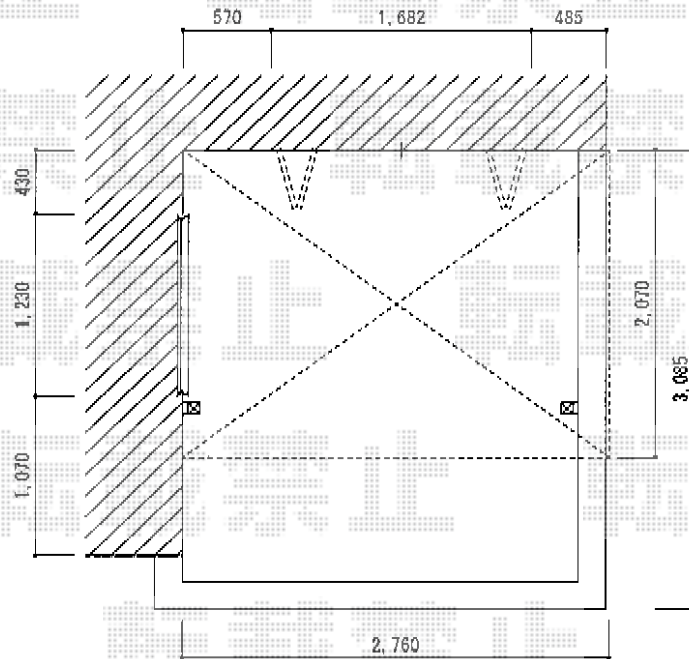

ヴェクターテラス R型 1500 屋根タイプ 単体 積雪～50cm対応

YKK AP ヴェクターテラス R型 1500 屋根タイプ 単体 積雪～50cm対応
 間口=関東間1.5間 (柱芯々2,448mm 屋根幅2,760mm)
 出幅=7尺 (2,070mm)
 色 : プラチナステン
 屋根材 : 熱線遮断ポリカーボネート (アースブルーマット調)
 柱仕様 : 柱奥行移動タイプ (柱2本)
 施工方法 : 下止め仕様
 躯体式バルコニー用部品箱 : Bタイプ/中間用×2
 追加部材 : 片入隅用部品箱