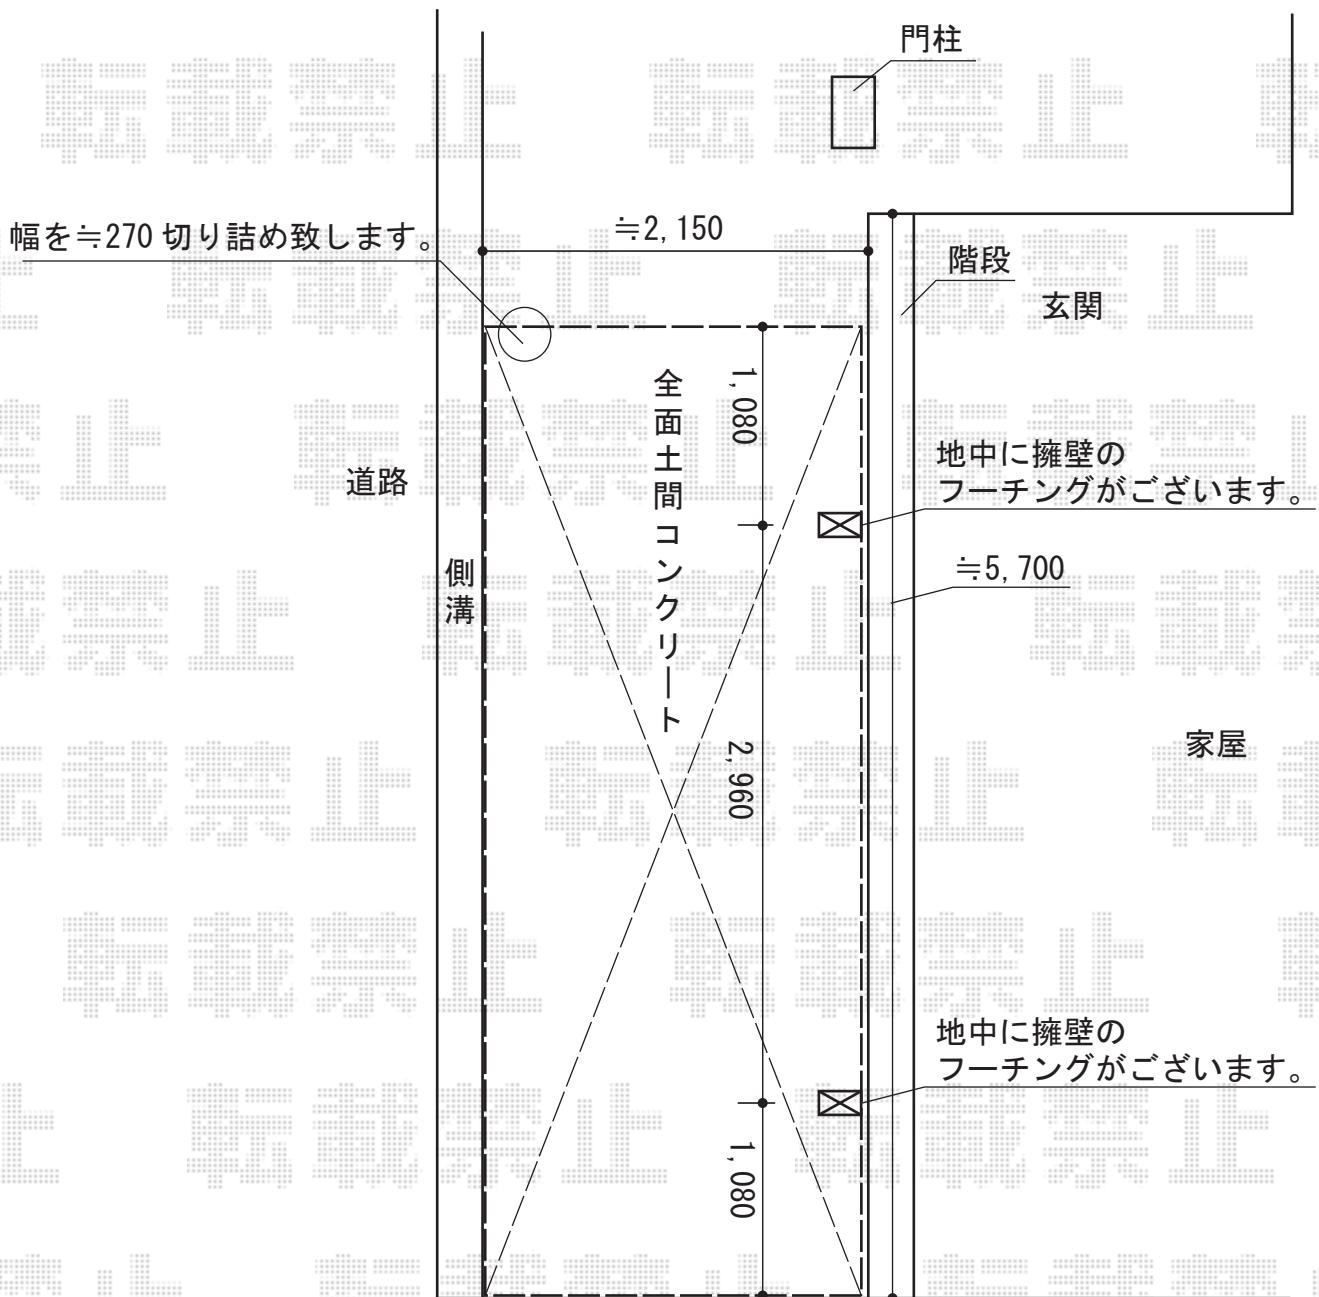

プレシオSPORT 積雪～20cm対応

Value Select プレシオSPORT 積雪～20cm対応
 幅=2,400mm
 奥行=5,052mm
 色：ノーブルステン
 屋根材：ポリカーボネート（スカイブルー）
 柱仕様：標準柱仕様（有効高 約1,800mm）

現場状況や作図制限により概略図の内容と多少の違いが生じることがございます。
 施工時は、現場優先とさせて頂きたく思いますので、お立会い頂き、
 最終のご指示のほど、何卒、宜しくお願い致します。