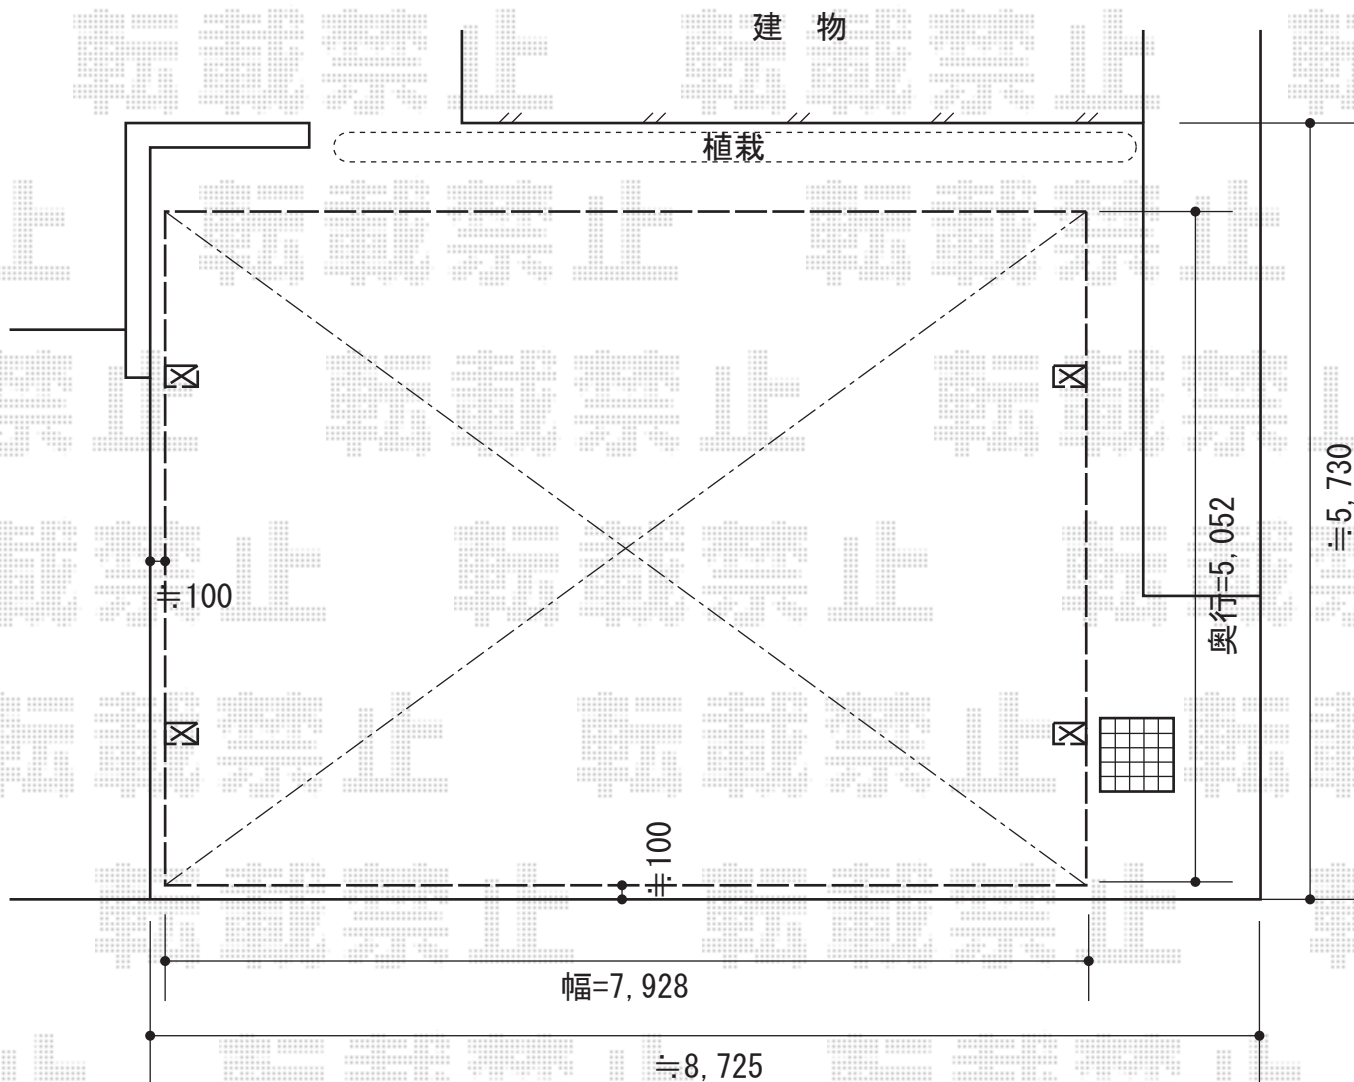

エフルージュトリプル 積雪~20cm対応

YKK AP エフルージュ トリプル 積雪~20cm対応
幅=7,928mm
奥行=5,052mm
色：プラチナステン
屋根材：熱線遮断ポリカーボネート（アースブルーマット調）
柱仕様：ハイルーフ柱

YKK AP 柱カバー 小 2枚入り×2

現場状況や作図制限により概略図の内容と多少の違いが生じることがございます。
施工時は、現場優先とさせて頂きたく思いますので、お立会い頂き、
最終のご指示のほど、何卒、宜しくお願い致します。