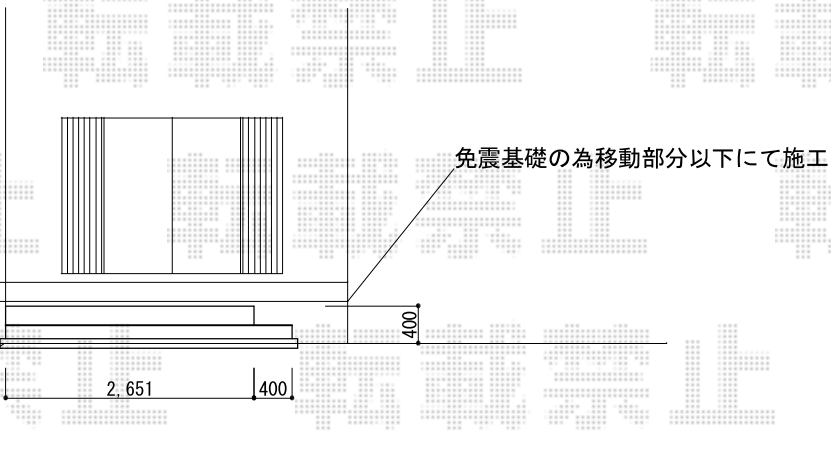

リウッドデッキ 200 単体

転載禁止 転載禁止 転載禁止

転載禁止 転載禁止 転載禁止

YKK AP リウッドデッキ 200 単体
間口=1.5間(2,651mm)
出幅=5尺(1,520mm)
色：床板/ナチュラルブラウン束柱/【仮】カームブラック
床板：縦貼り
束柱：Sタイプ(450mm)
オプション：段床用部材一式

現場状況や作図制限により概略図の内容と多少の違いが生じることがございます。
施工時は、現場優先とさせて頂きたく思いますので、お立会い頂き、
最終のご指示のほど、何卒、宜しくお願い致します。