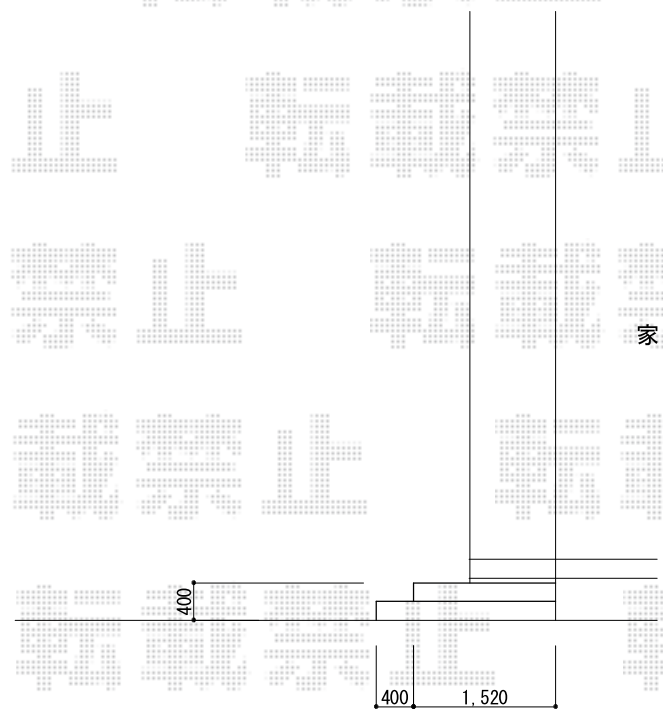

リウッドデッキ 200 単体

転載禁止 転載禁止 転載禁止

転載禁止 転載禁止 転載禁止

YKK AP リウッドデッキ 200 単体
間口=1.5間(2,651mm)
出幅=5尺(1,520mm)
色：床板/ナチュラルブラウン束柱/【仮】カームブラック
床板：縦貼り
束柱：Sタイプ(450mm)
オプション：段床用部材一式

現場状況や作図制限により概略図の内容と多少の違いが生じることがございます。
施工時は、現場優先とさせて頂きたく思いますので、お立会い頂き、
最終のご指示のほど、何卒、宜しくお願い致します。