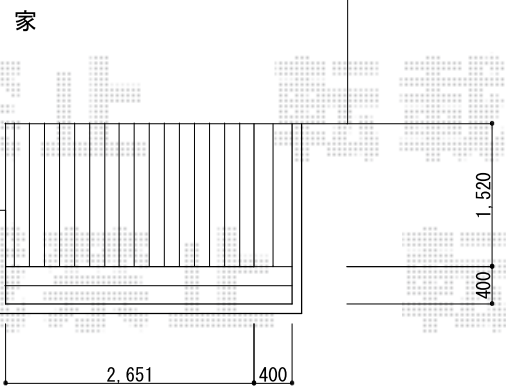

リウッドデッキ 200 単体

転載禁止 転載禁止 転載禁止

転載禁止 転載禁止 転載禁止

YKK AP リウッドデッキ 200 単体
間口=1.5間(2,651mm)
出幅=5尺(1,520mm)
色：床板/ナチュラルブラウン束柱/【仮】カームブラック
床板：縦貼り
束柱：Sタイプ(450mm)
オプション：段床用部材一式

現場状況や作図制限により概略図の内容と多少の違いが生じることがございます。
施工時は、現場優先とさせて頂きたく思いますので、お立会い頂き、
最終のご指示のほど、何卒、宜しくお願い致します。