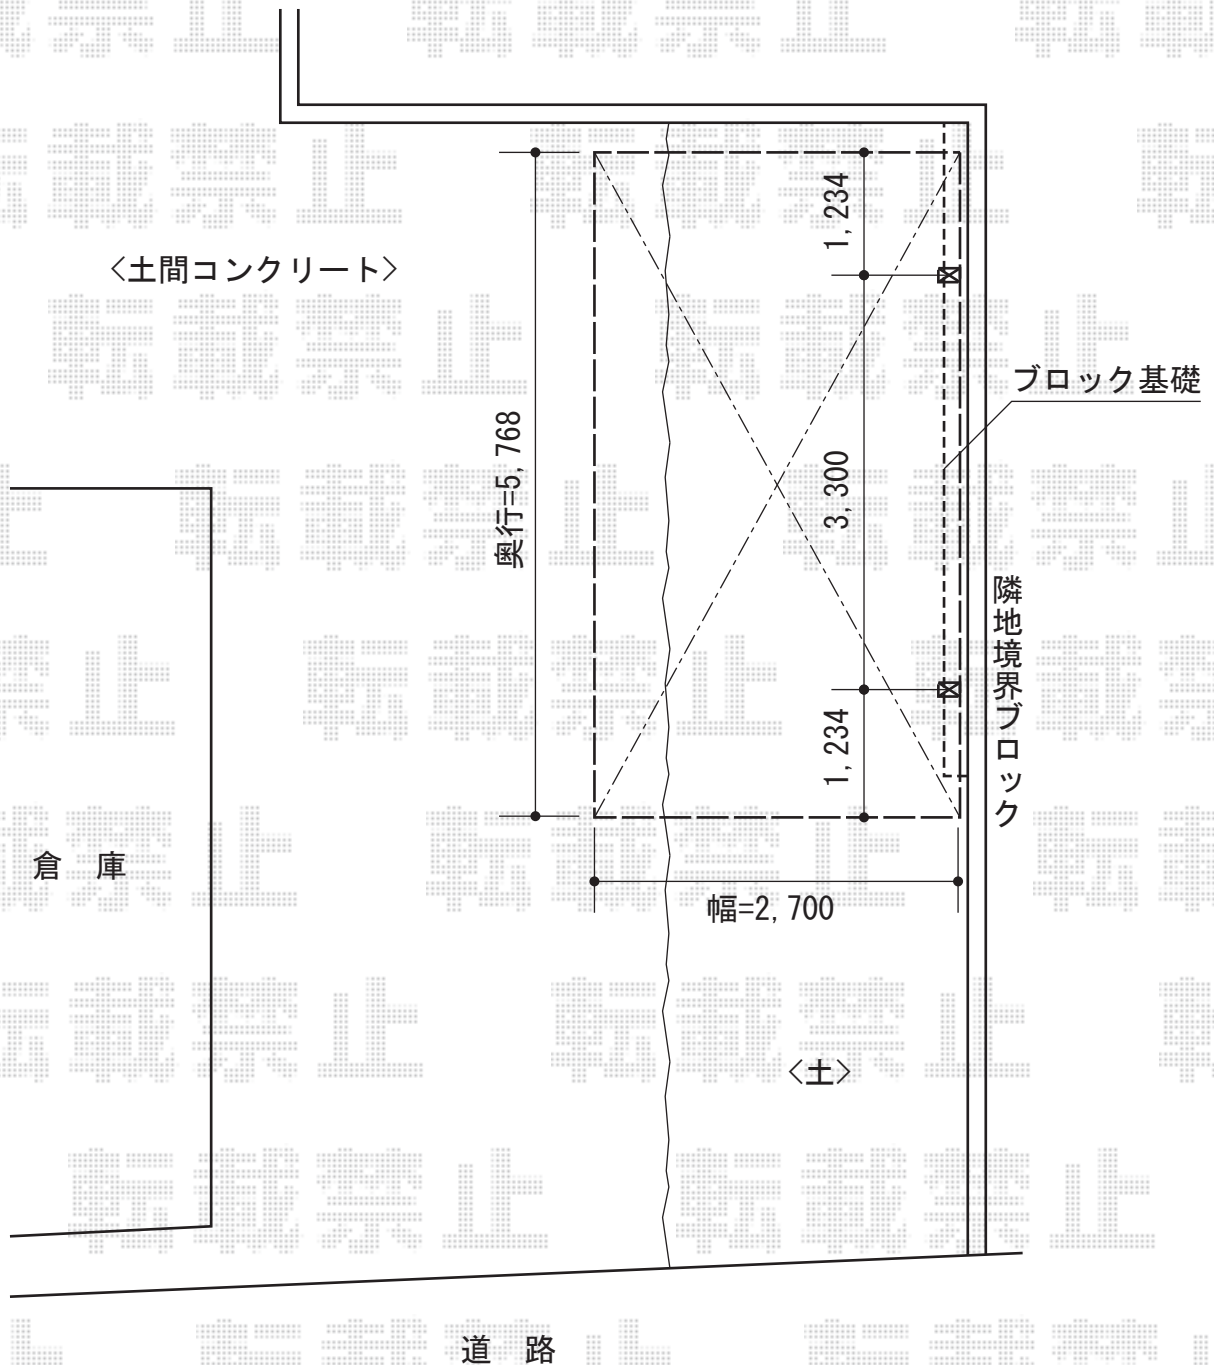

レイナポート 積雪～20cm対応

YKK AP レйнаポート 積雪～20cm対応

幅=2,700mm

奥行=5,768mm

色：プラチナステン

屋根材：熱線遮断ポリカーボネート（アースブルーマット調）

柱仕様：ハイルーフ柱仕様（有効高 約2,355mm）

メーカー希望小売価格：¥293,500.-

YKK AP 着脱式補助柱 2本入り

色：プラチナステン

メーカー希望小売価格：¥27,500.-

YKK AP 屋根ふき補強部品セット

メーカー希望小売価格：¥4,500.-

現場状況や作図制限により概略図の内容と多少の違いが生じることがございます。
施工時は、現場優先とさせて頂きたく思いますので、お立会い頂き、
最終のご指示のほど、何卒、宜しくお願い致します。

EX-SHOP
HTTP://WWW.EX-SHOP.NET