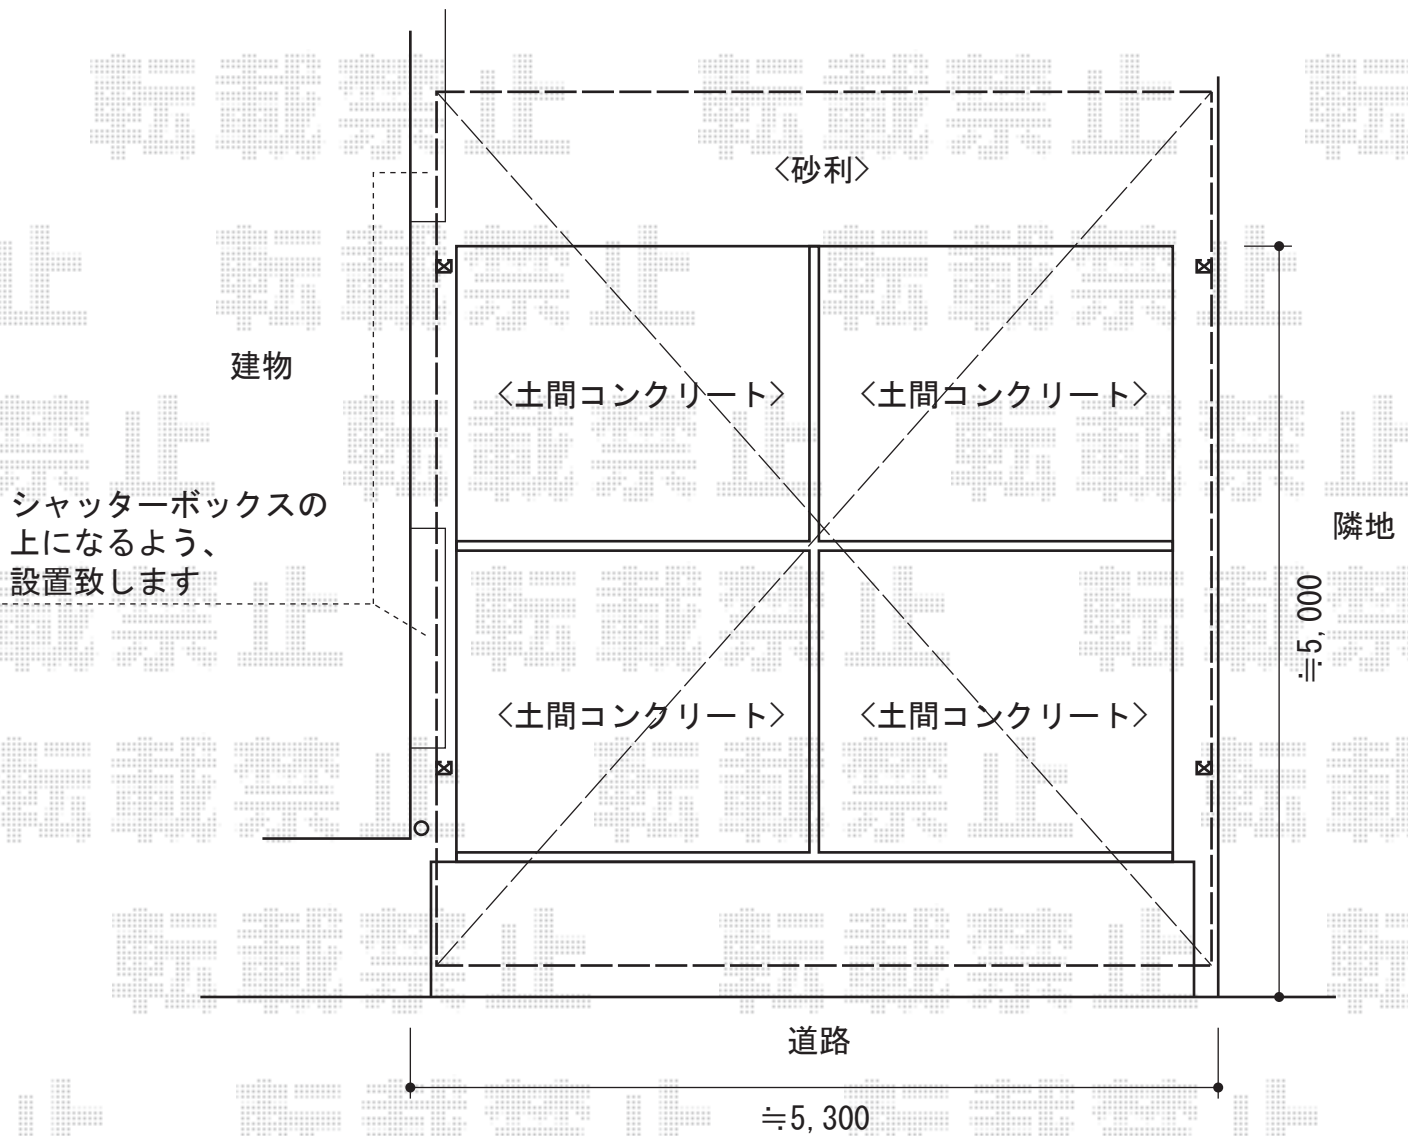

エフルージュ ツイン 積雪～20cm対応

YKK AP エフルージュ ツイン 積雪～20cm対応

幅=5,098mm

奥行=5,768mm

色：プラチナステン

屋根材：ポリカーボネート（トーマイマット/すりガラス調）

柱仕様：ハイロング柱仕様（有効高 約2,800mm）

オプション：水平式物干し（¥17,000）