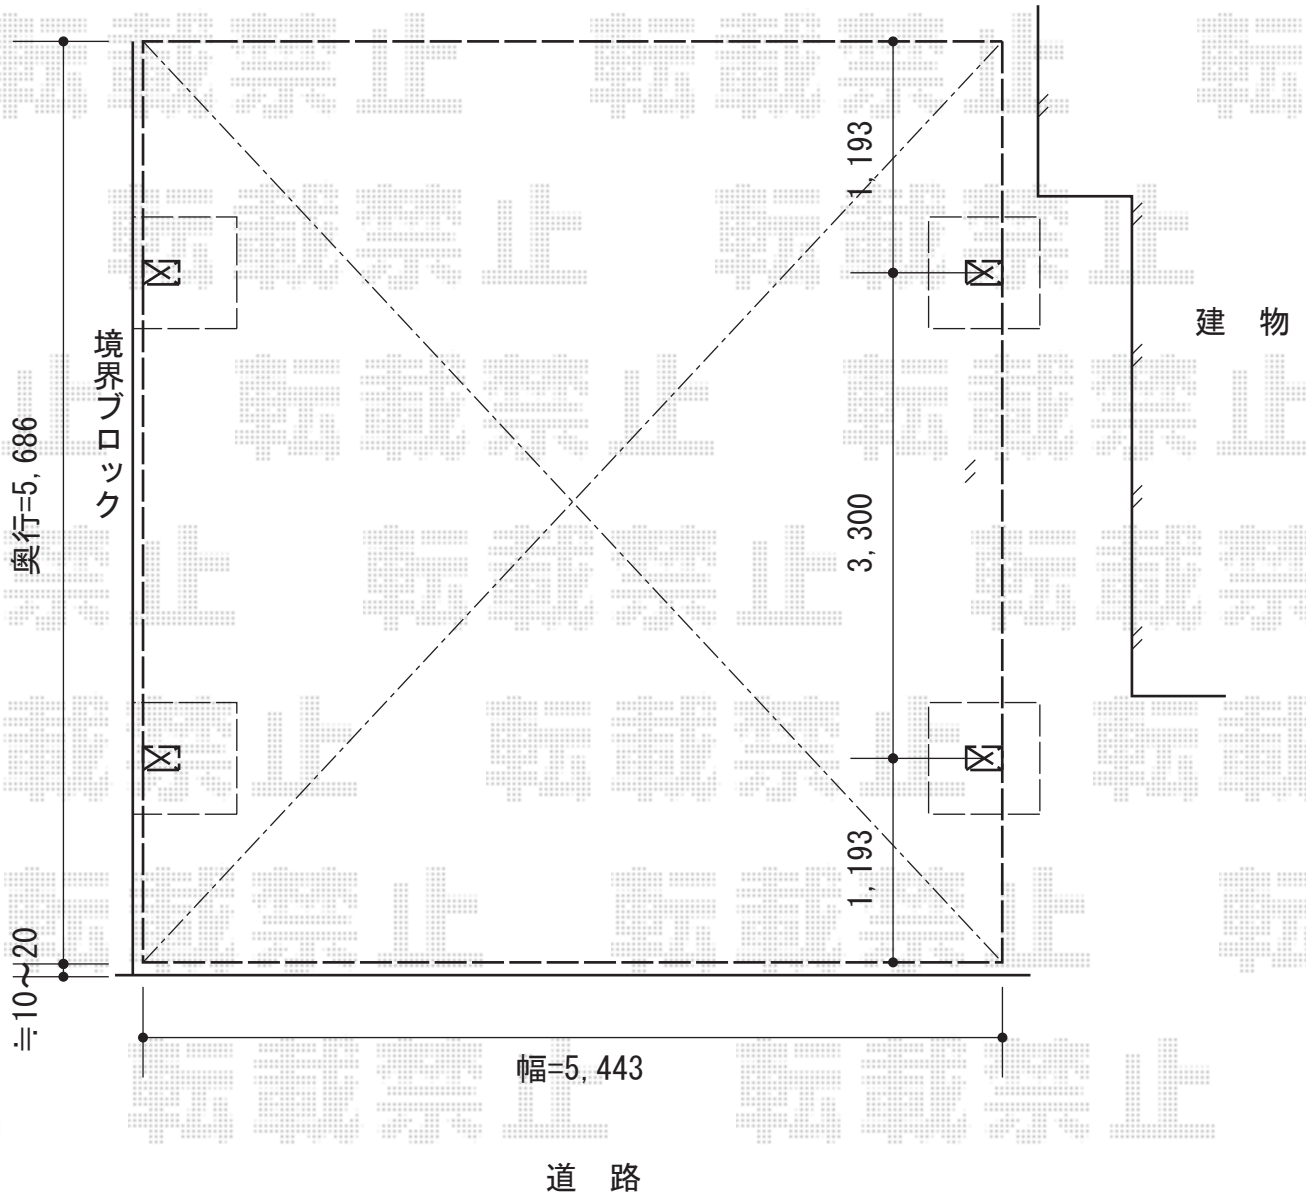

カーブポートシグマIII ワイド 積雪～30cm対応

現場状況や作図制限により概略図の内容と多少の違いが生じることがございます。  
施工時は、現場優先とさせて頂きたく思いますので、お立会い頂き、  
最終のご指示のほど、何卒、宜しくお願い致します。

EX-SHOP  
HTTP://WWW.EX-SHOP.NET

担当：吉岡

全ての著作権は、エクスショップに帰属します。当社とのお取引目的外の使用・複製・転載禁止となっております。