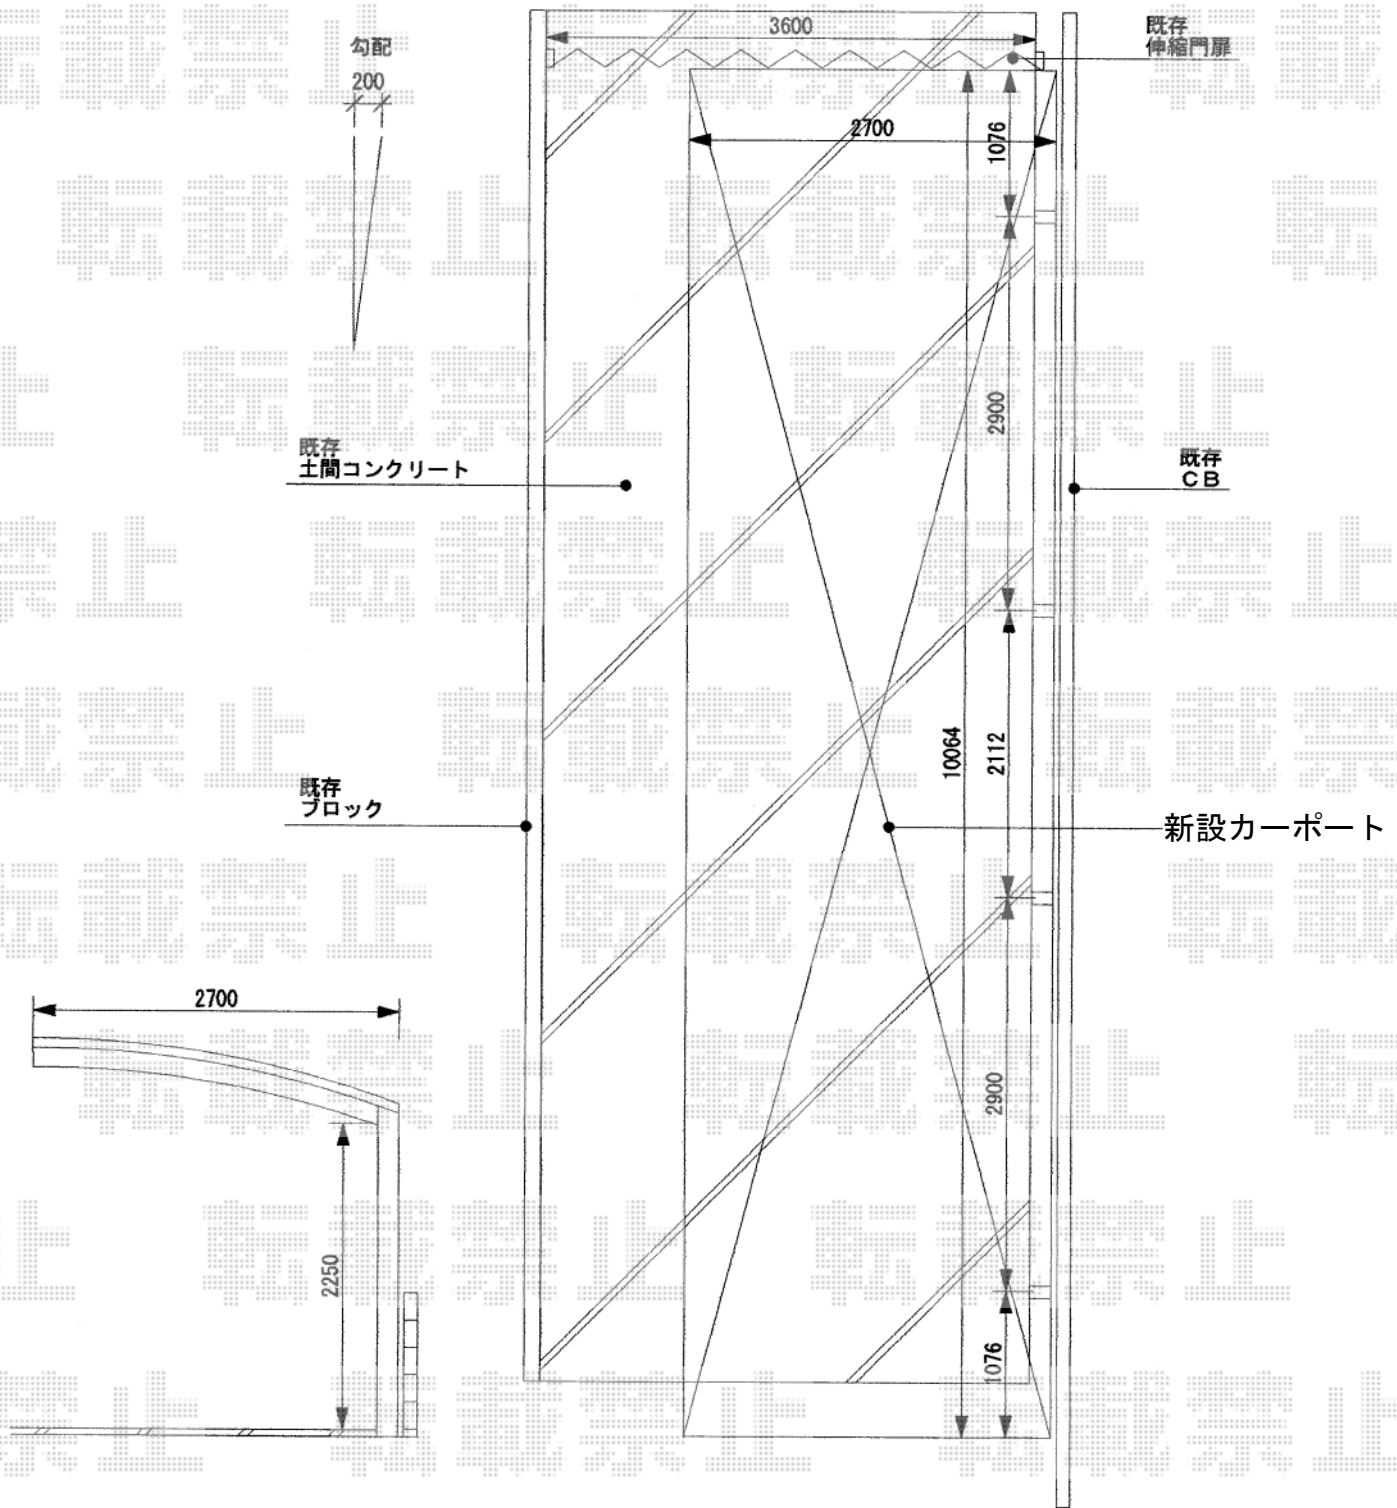

プレシオSPORT 縦連棟 積雪~20cm対応

Value Select プレシオSPORT 縦連棟 積雪~20cm対応

幅=2,700mm

奥行=10,064mm

色：ノーブルステン

屋根材：熱線遮断ポリカーボネート（スカイブルーマット調）

柱仕様：ハイルーフ柱仕様（有効高 約2,250mm）

現場状況や作図制限により概略図の内容と多少の違いが生じることがございます。  
 施工時は、現場優先とさせて頂きたく思いますので、お立会い頂き、  
 最終のご指示のほど、何卒、宜しくお願い致します。