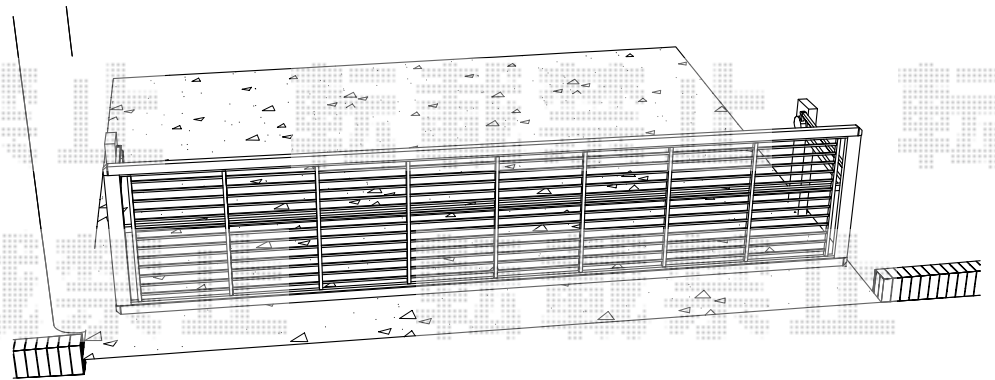

スウィングアップゲートワイド 横格子型 手動式 51×10

Value Select スウィングアップゲートワイド 横格子型 手動式 51×10
本体 (W×H) = (5,050×1000mm)
色 : ステンカラー
柱仕様 : 1000ハイルーフ柱仕様 (有効通過高2,140mm)
駆動 : 手動式

現場状況や作図制限により概略図の内容と多少の違いが生じることがございます。
施工時は、現場優先とさせて頂きたく思いますので、お立会い頂き、
最終のご指示のほど、何卒、宜しくお願い致します。