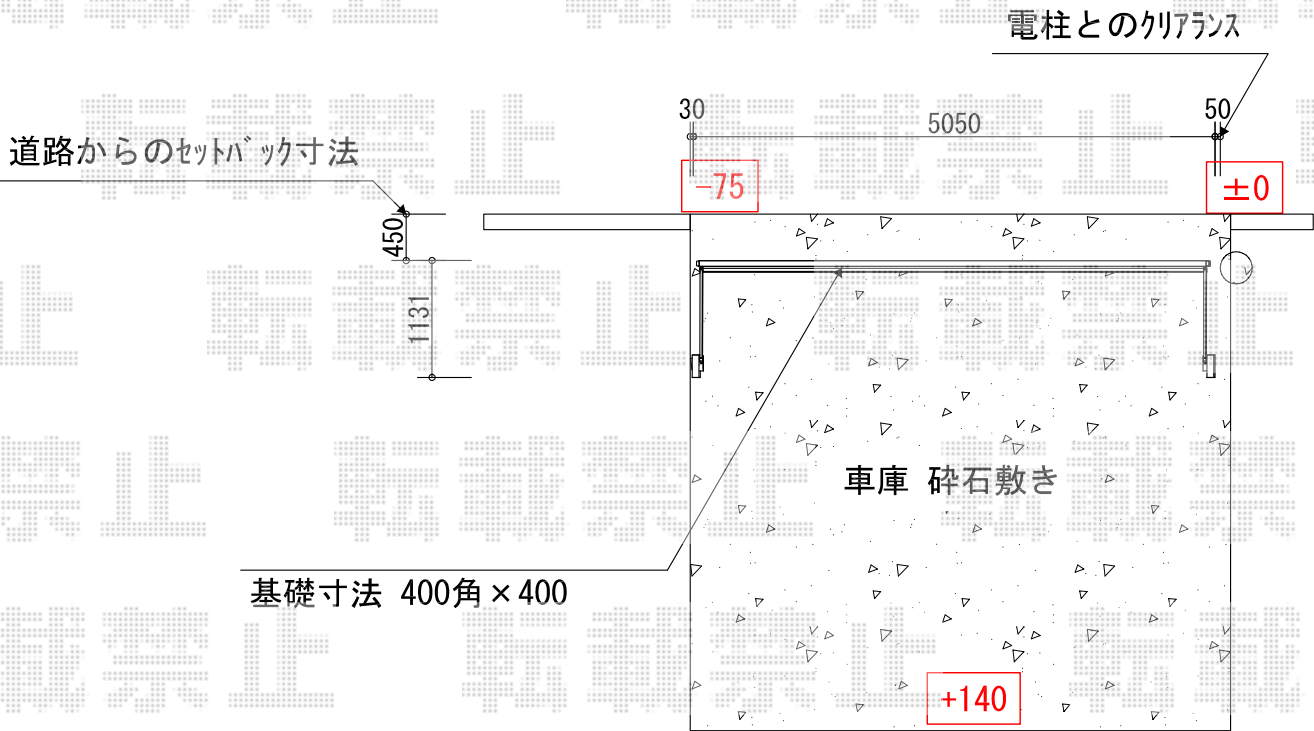

スウィングアップゲートワイド 横格子型 手動式 51×10

Value Select スウィングアップゲートワイド 横格子型 手動式 51×10
本体 (W×H) = (5,050×1000mm)
色 : ステンカラー
柱仕様 : 1000ハイルーフ柱仕様 (有効通過高2,140mm)
駆動 : 手動式

現場状況や作図制限により概略図の内容と多少の違いが生じることがございます。
施工時は、現場優先とさせて頂きたく思いますので、お立会い頂き、
最終のご指示のほど、何卒、宜しくお願い致します。