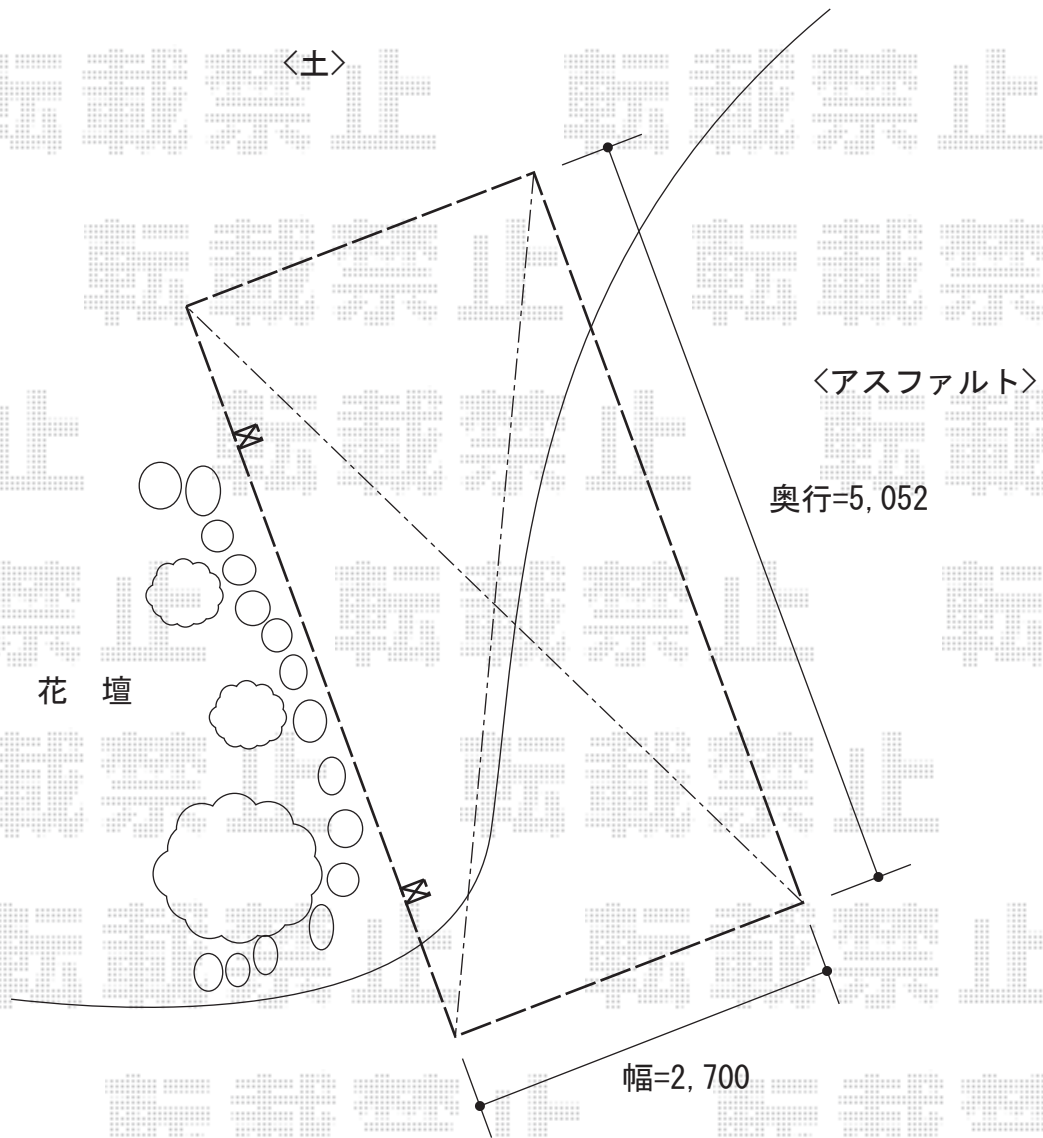

プレシオスポーツ 積雪～20cm対応

既存ガレージ

Value Select プレシオスポーツ 積雪～20cm対応

幅=2,700mm

奥行=5,052mm

色：チャコールブラック

屋根材：熱線遮断ポリカーボネート（スカイブルーマット調）

柱仕様：ハイルーフ柱仕様（有効高 約2,250mm）

メーカー希望小売価格：¥247,000.-

現場状況や作図制限により概略図の内容と多少の違いが生じることがございます。
施工時は、現場優先とさせて頂きたく思いますので、お立会い頂き、
最終のご指示のほど、何卒、宜しくお願い致します。

EX-SHOP
HTTP://WWW.EX-SHOP.NET

担当：本田

全ての著作権は、エクスショップに帰属します。当社とのお取引目的外の使用・複製・転載禁止となっております。