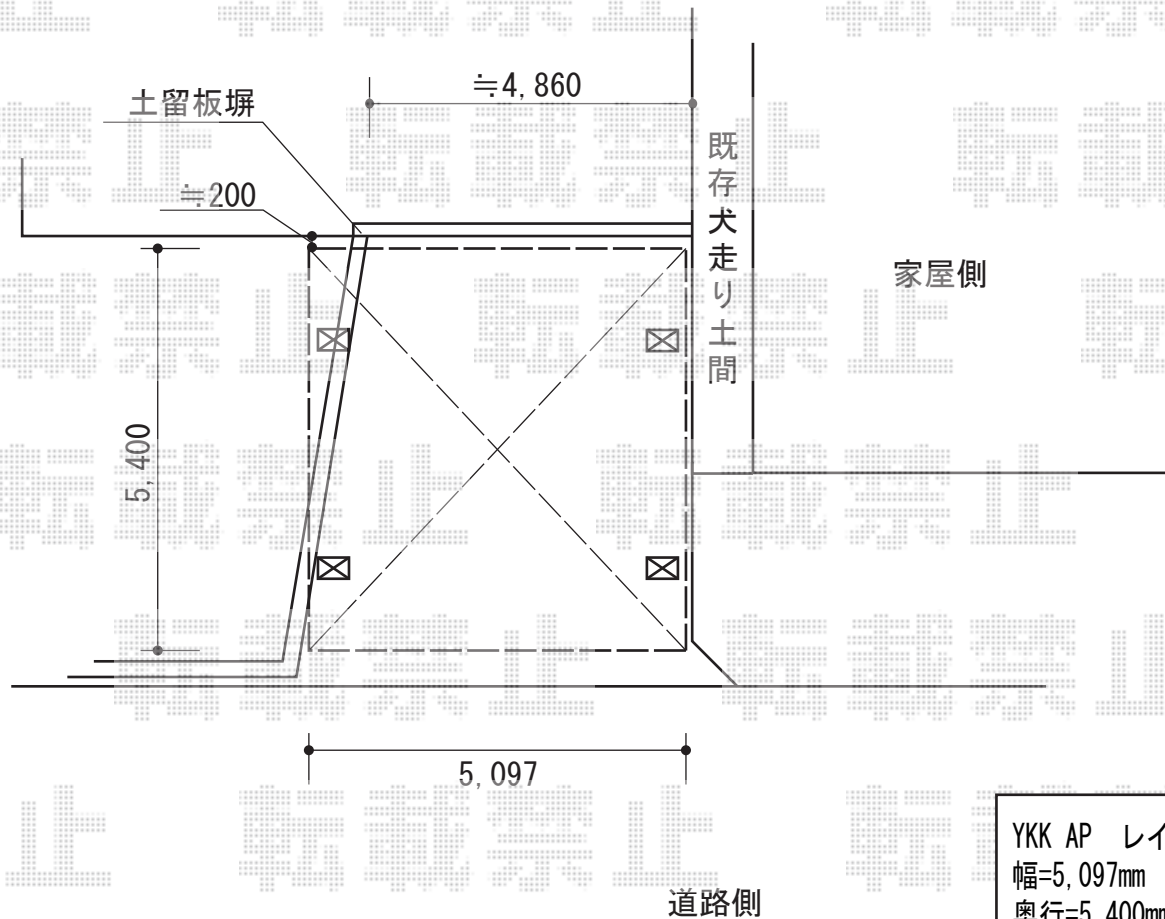

レイナツインポート 積雪～20cm対応

YKK AP レйнаツインポート 積雪～20cm対応
幅=5,097mm
奥行=5,400mm
色：カームブラック
屋根材：熱線遮断ポリカーボネート（アースブルーマット調）
柱仕様：ハイルーフ柱仕様（有効高 約2,355mm）

現場状況や作図制限により概略図の内容と多少の違いが生じることがございます。
施工時は、現場優先とさせて頂きたく思いますので、お立会い頂き、
最終のご指示のほど、何卒、宜しくお願い致します。