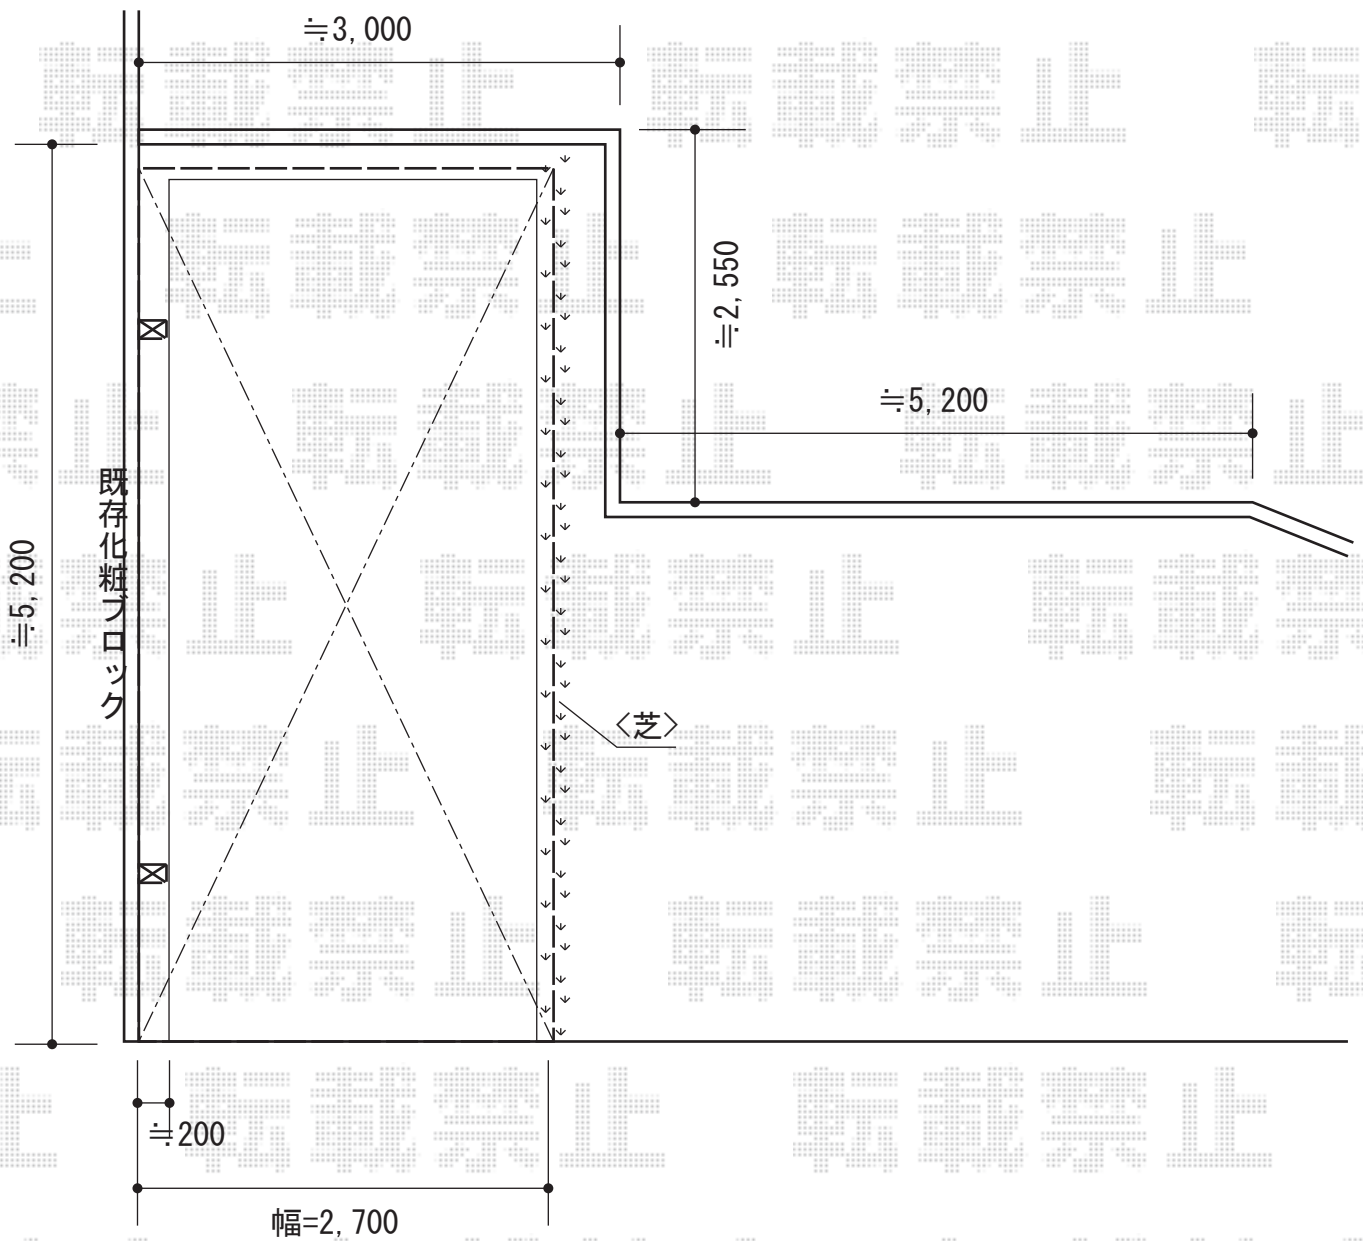

プレシオスポート 積雪～20cm対応

Value Select プレシオスポート 積雪～20cm対応  
幅=2,700mm  
奥行=5,052mm  
色：ノーブルステン  
屋根材：ポリカーボネート（スカイブルー）  
柱仕様：ハイルーフ柱仕様（有効高 約2,250mm）

現場状況や作図制限により概略図の内容と多少の違いが生じることがございます。  
施工時は、現場優先とさせて頂きたく思いますので、お立会い頂き、  
最終のご指示のほど、何卒、宜しくお願い致します。