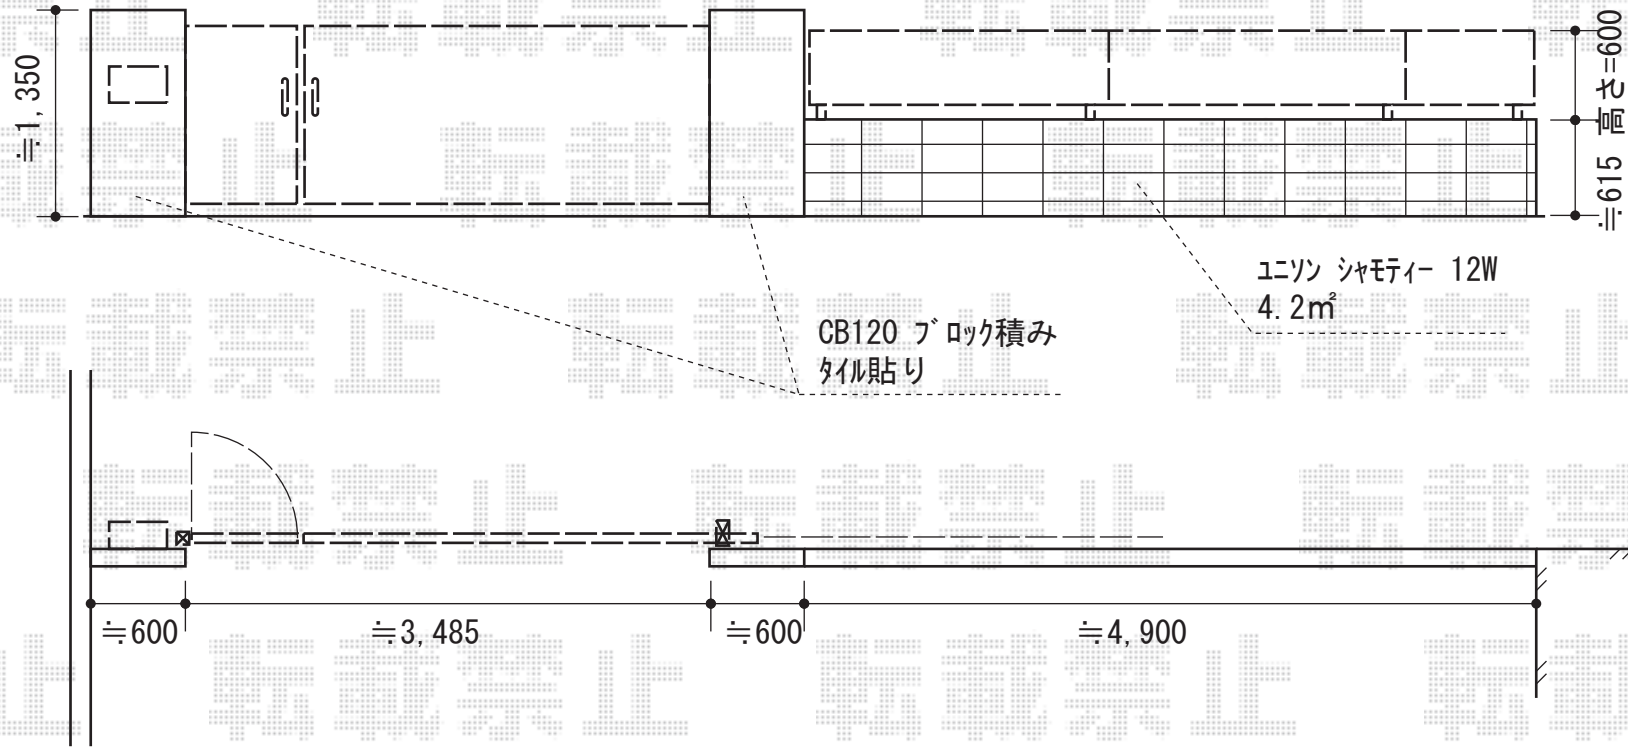

門扉・フェンス

TOEX エスライド 開戸付き タイプ
本体 (W×H) = (3,000+700×1,200mm)
色 : マイルドブラック
開き : 内開き

TOEX シャレオR1型フェンス フリーポールタイプ
本体1枚 (W×H) = (1979.5×600mm) (¥24,200) ×3枚
柱仕様 : T-6 (¥2,300) ×4本
部品セット : (¥550) ×4セット
端部カバー : T-6 (¥4,600) ×1本
端部キャップ : (¥550) ×1セット
色 : マイルドブラック