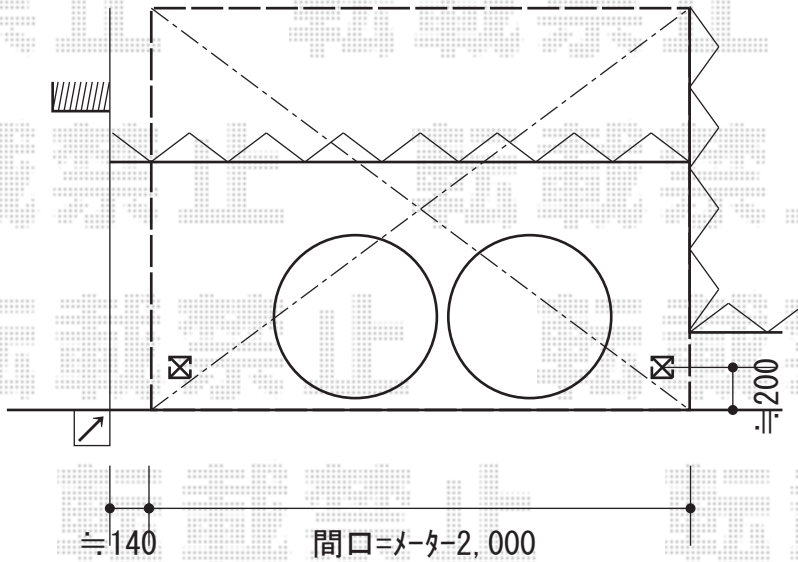

# ライザーテラスII R型 テラスタイプ 単体 積雪～20cm対応

トステム ライザーテラスII R型 テラスタイプ 単体 積雪～20cm対応  
 間口=メ-タ-2000 (柱芯々1,800mm 屋根幅2,020mm)  
 出幅=5尺 (1,485mm)  
 色：ブラック  
 屋根材：ポリカーボネート (ブラウン)  
 柱仕様：柱奥行移動タイプ (柱2本)  
 施工方法：上止め仕様  
 追加部材：自在垂木掛け (1.5間用)・端部部品・ジャバラセット×1  
 追加部材：RC対応部品×1