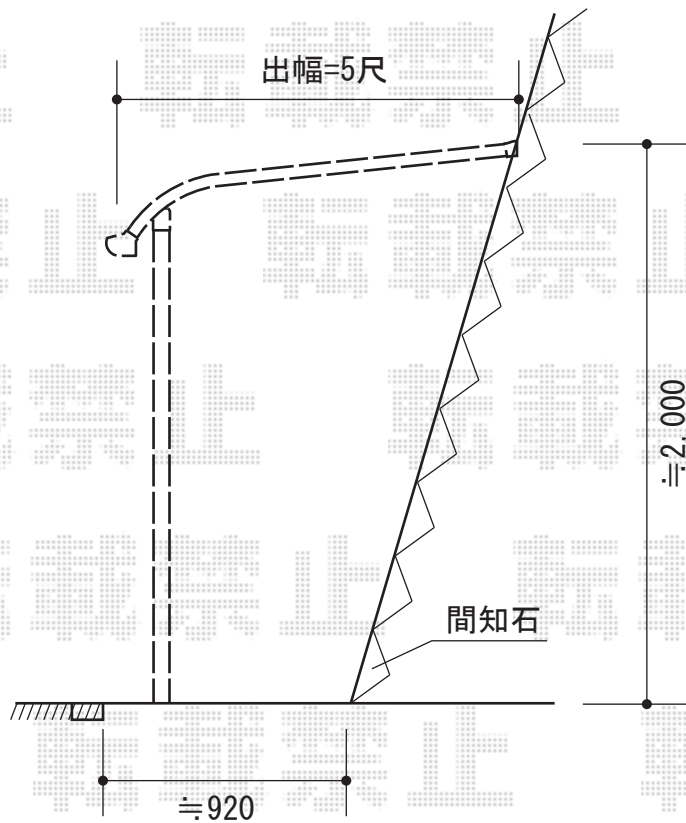

# ライザーテラスII R型 テラスタイプ 単体 積雪～20cm対応

トステム ライザーテラスII R型 テラスタイプ 単体 積雪～20cm対応  
 間口=メ-タ-2000 (柱芯々1,800mm 屋根幅2,020mm)  
 出幅=5尺 (1,485mm)  
 色：ブラック  
 屋根材：ポリカーボネート (ブラウン)  
 柱仕様：柱奥行移動タイプ (柱2本)  
 施工方法：上止め仕様  
 追加部材：自在垂木掛け (1.5間用)・端部部品・ジャバラセット×1  
 追加部材：RC対応部品×1

現場状況や作図制限により概略図の内容と多少の違いが生じることがございます。  
 施工時は、現場優先とさせて頂きたく思いますので、お会い頂き、  
 最終のご指示のほど、何卒、宜しくお願い致します。

EX-SHOP  
[HTTP://WWW.EX-SHOP.NET](http://www.ex-shop.net)

担当：岡本