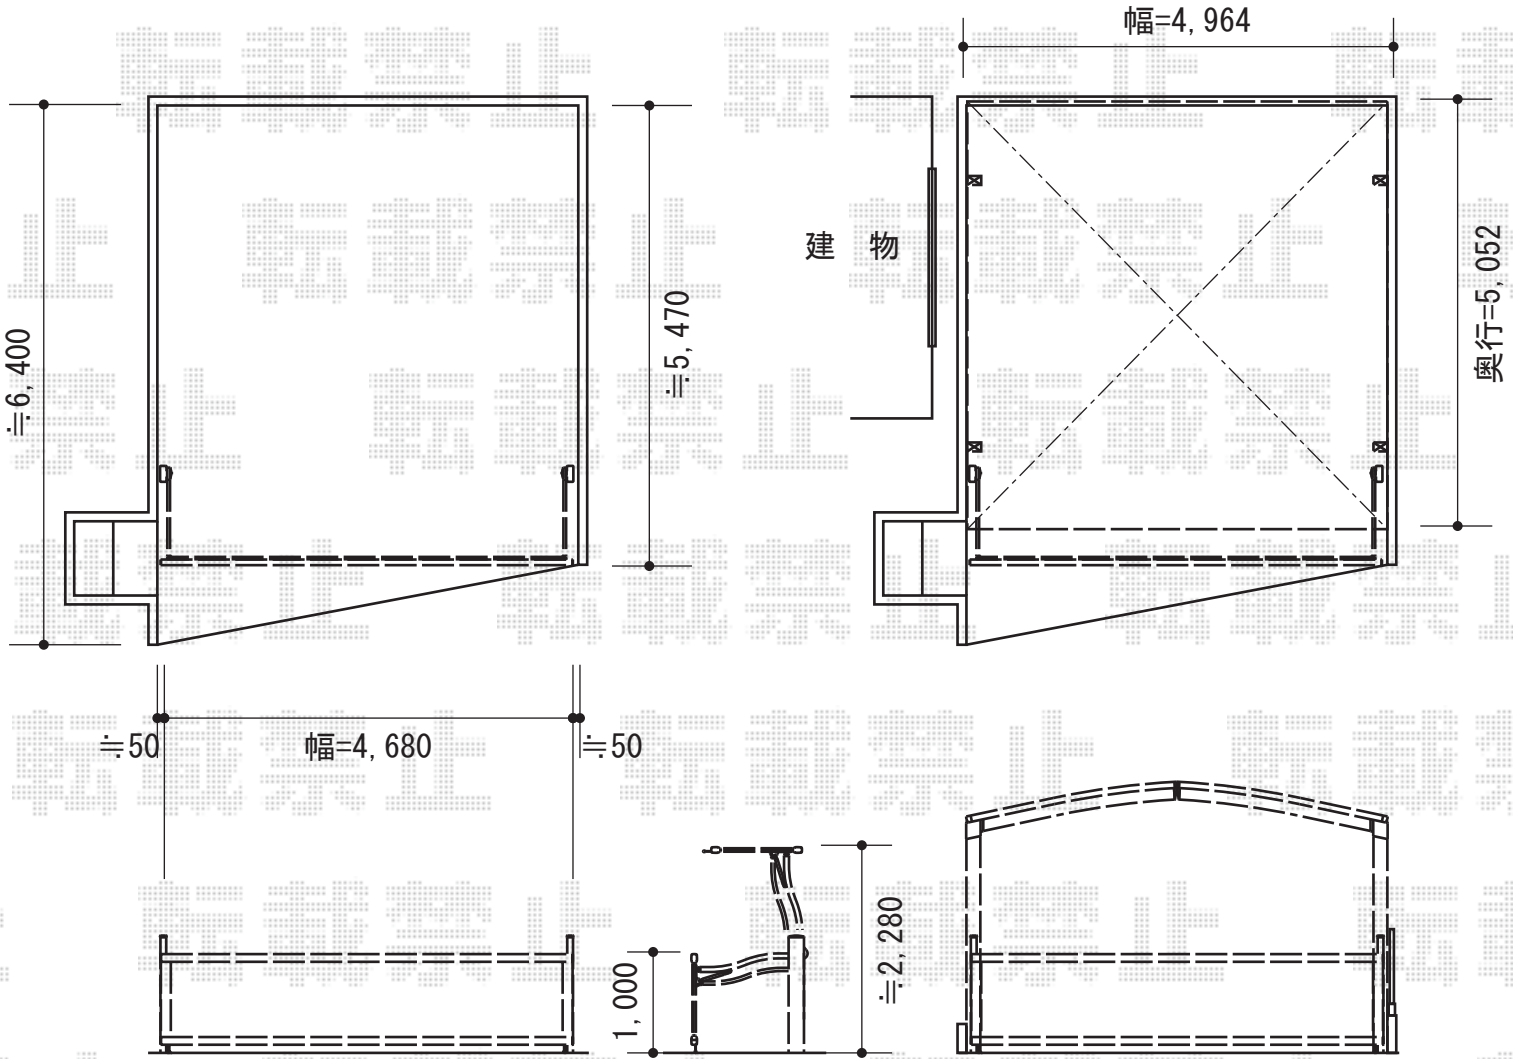

カーポート・カーゲート

YKK AP エクスラインアップゲート ワイド 1型 手動式 48-10H
 本体 (W×H) = (4,680×1000mm)
 色：ホワイト
 柱仕様：ハイルーフ柱仕様 (有効通過高2,140mm)
 駆動：手動式

YKK AP レイナポート M合掌 積雪～20cm対応
 幅=4,964mm【24+25】
 奥行=5,052mm
 色：ホワイト
 屋根材：ポリカーボネート (スモークブラウン)
 柱仕様：ハイルーフ柱仕様 (有効高 約2,355mm)