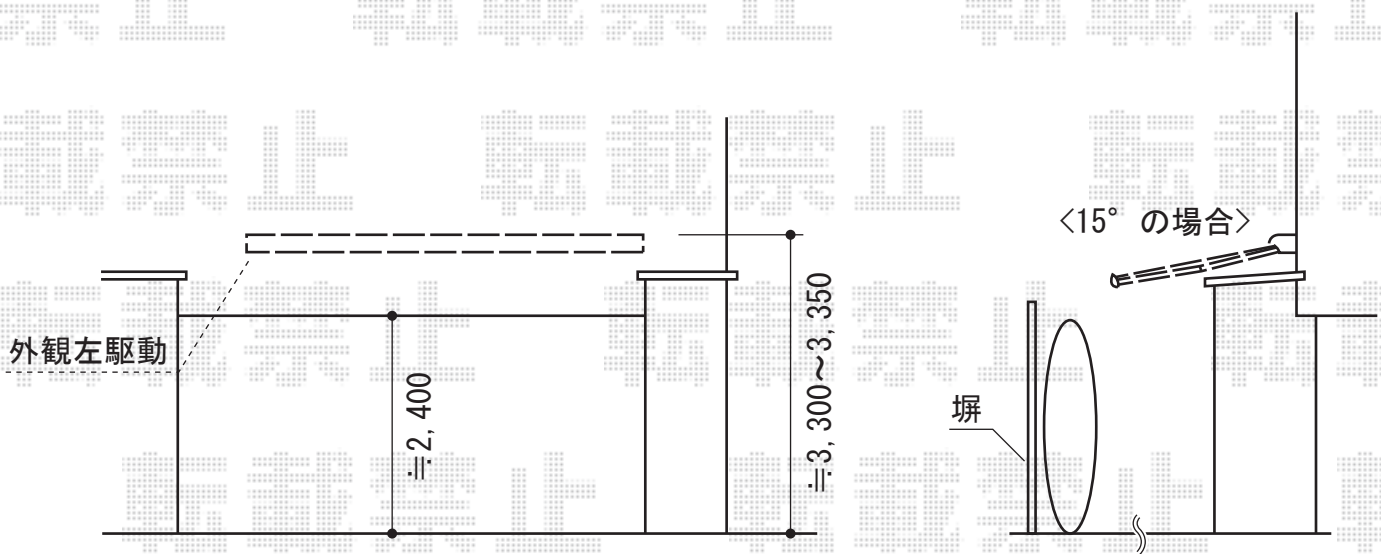

彩鳥S型 レギュラータイプ 手動式

トステム 彩鳥S型 レギュラータイプ 手動式
間口=関東間2.5間 (4,550mm)
出幅=2,000mm
本体色：ホワイト
キャンバス色：ポリエステル (アイボリーホワイト)
駆動：手動式/外観左駆動
クランクハンドル：長さ1,700mm

現場状況や作図制限により概略図の内容と多少の違いが生じることがございます。
施工時は、現場優先とさせて頂きたく思いますので、お立会い頂き、
最終のご指示のほど、何卒、宜しくお願い致します。