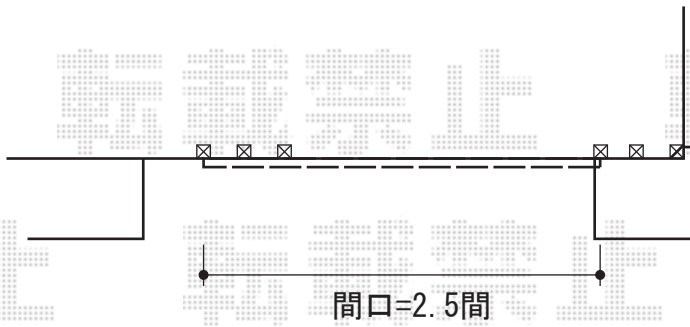

彩鳥S型 レギュラータイプ 手動式

トステム 彩鳥S型 レギュラータイプ 手動式
間口=関東間2.5間 (4,550mm)
出幅=2,000mm
本体色：ホワイト
キャンバス色：ポリエステル (アイボリーホワイト)
駆動：手動式/外観左駆動
クランクハンドル：長さ1,700mm

現場状況や作図制限により概略図の内容と多少の違いが生じることがございます。
施工時は、現場優先とさせて頂きたく思いますので、お立会い頂き、
最終のご指示のほど、何卒、宜しくお願い致します。