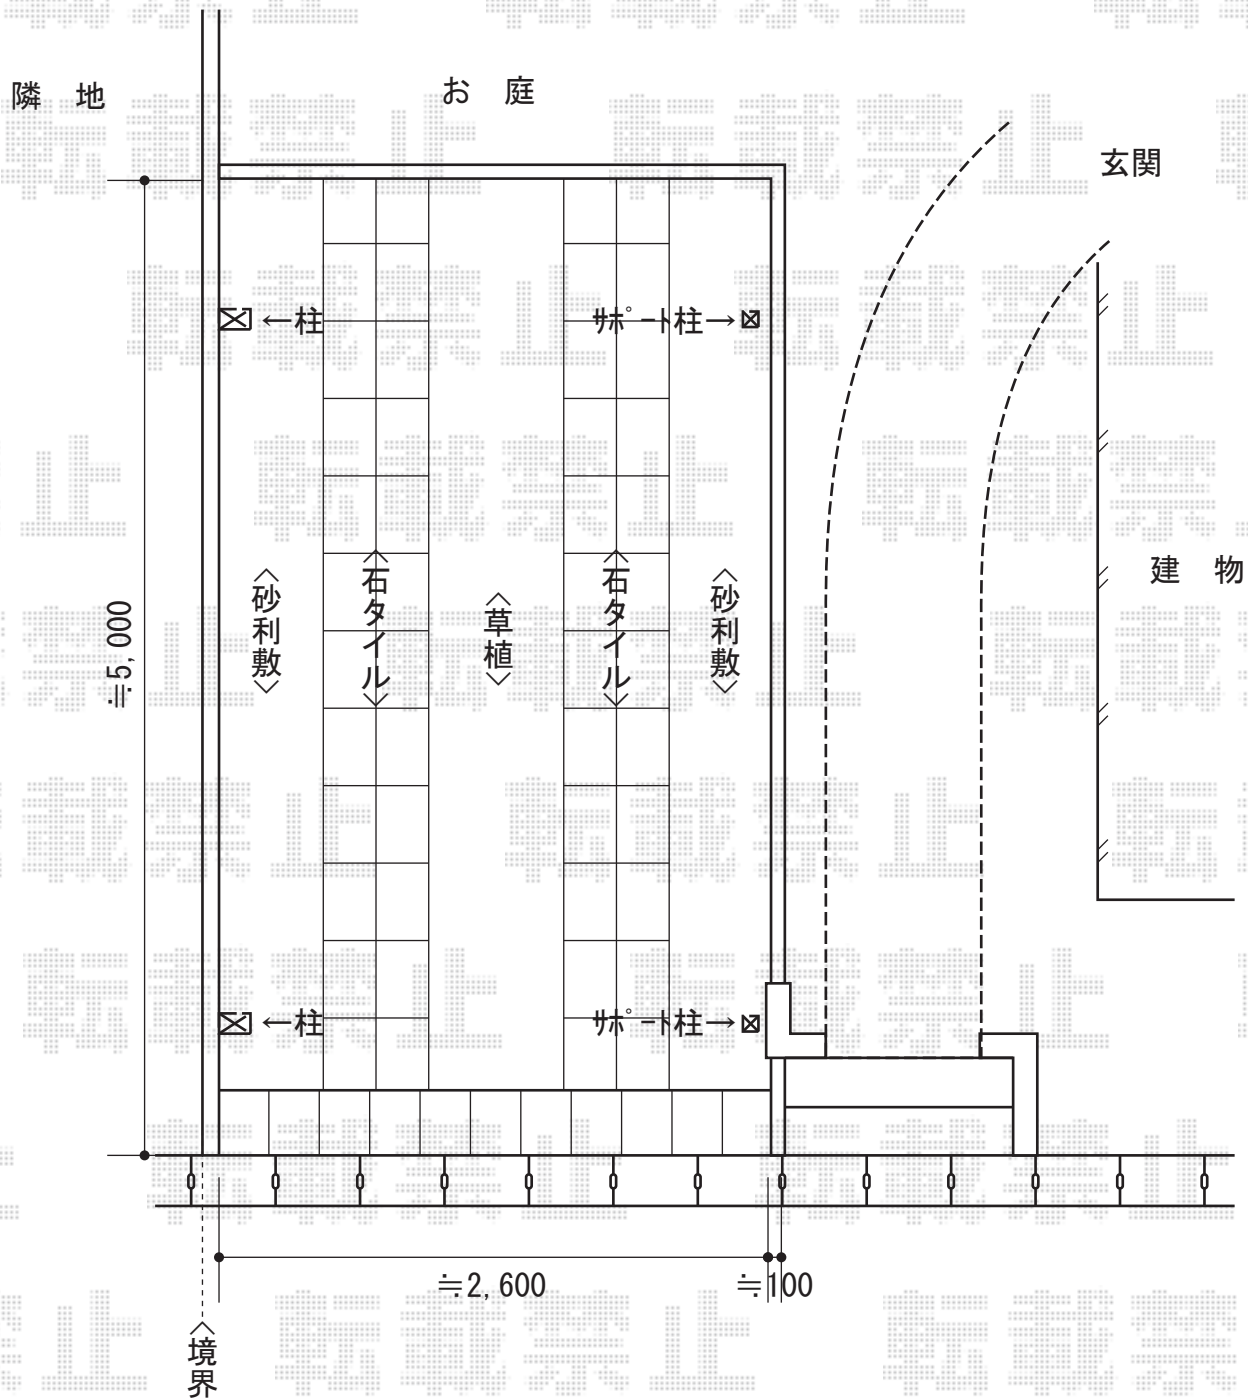

プレシオSPORT 積雪～20cm対応

Value Select プレシオSPORT 積雪～20cm対応  
 幅=2,700mm  
 奥行=5,052mm  
 色：ノーブルステン  
 屋根材：ポリカーボネート（ガラスマット）  
 柱仕様：標準柱仕様（有効高 約1,800mm）

現場状況や作図制限により概略図の内容と多少の違いが生じることがございます。  
 施工時は、現場優先とさせて頂きたく思いますので、お立会い頂き、  
 最終のご指示のほど、何卒、宜しくお願い致します。