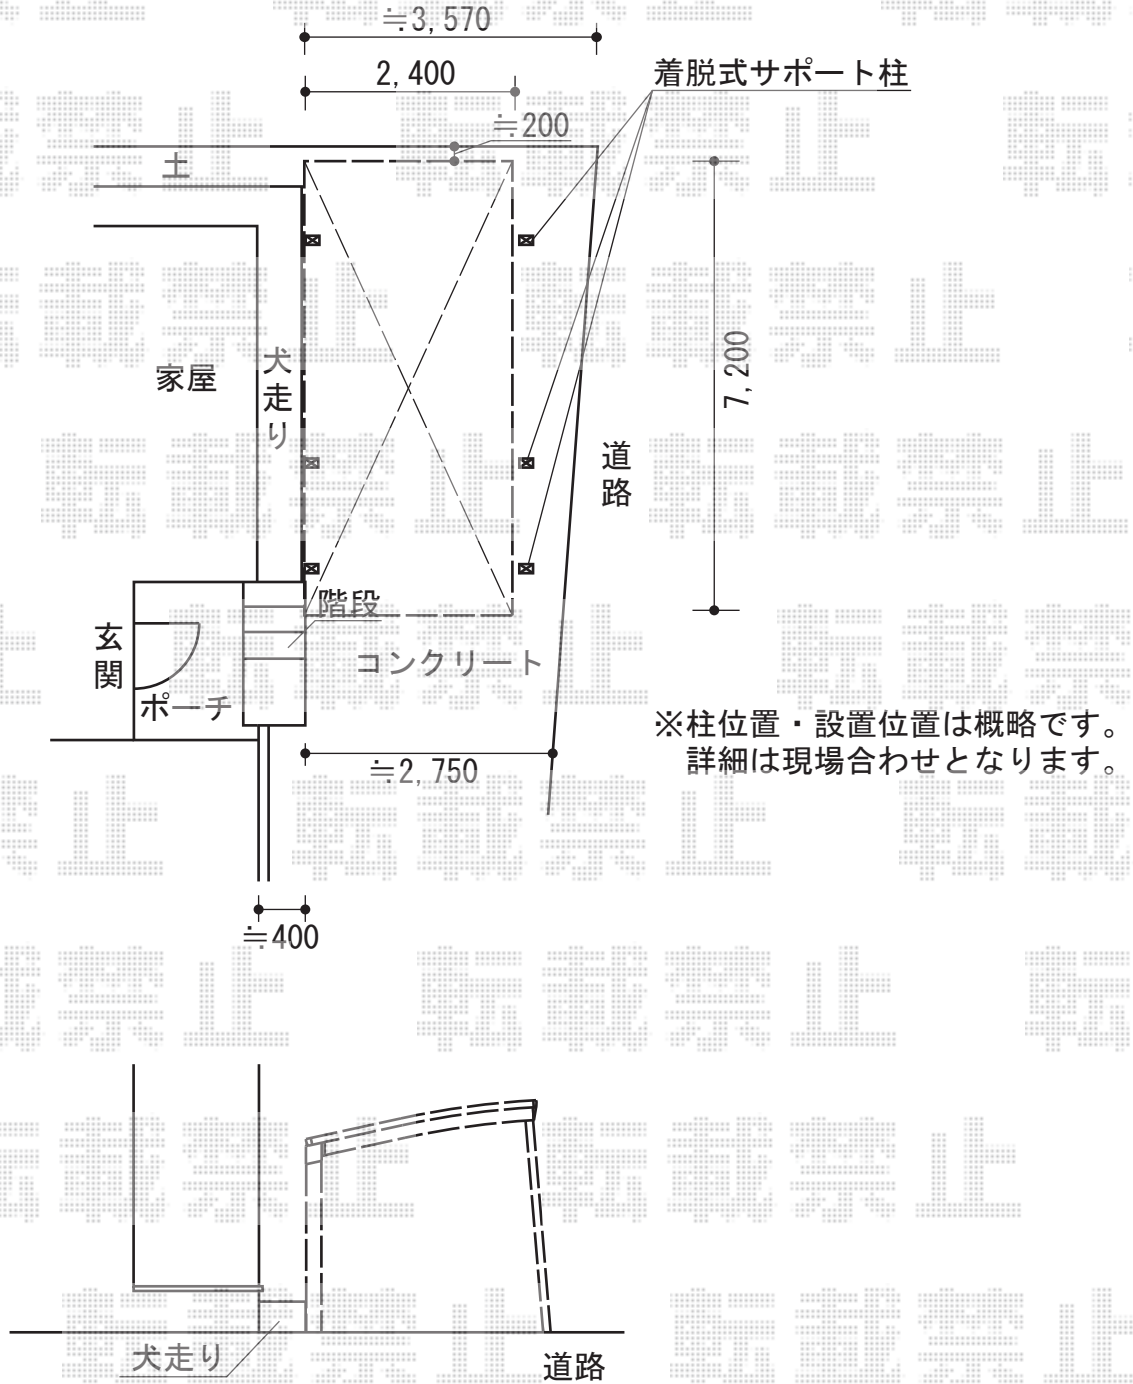

レイナポート 延長 積雪～20cm対応+着脱式サポート柱 3本入り

YKK AP レイナポート 延長 積雪～20cm対応
 幅=2,400mm
 奥行=7,200mm
 色：プラチナステン
 屋根材：ポリカーボネート（アースブルー）
 柱仕様：ハイルーフ柱仕様（有効高 約2,355mm）

現場状況や作図制限により概略図の内容と多少の違いが生じることがございます。
 施工時は、現場優先とさせて頂きたく思いますので、お立会い頂き、
 最終のご指示のほど、何卒、宜しくお願い致します。