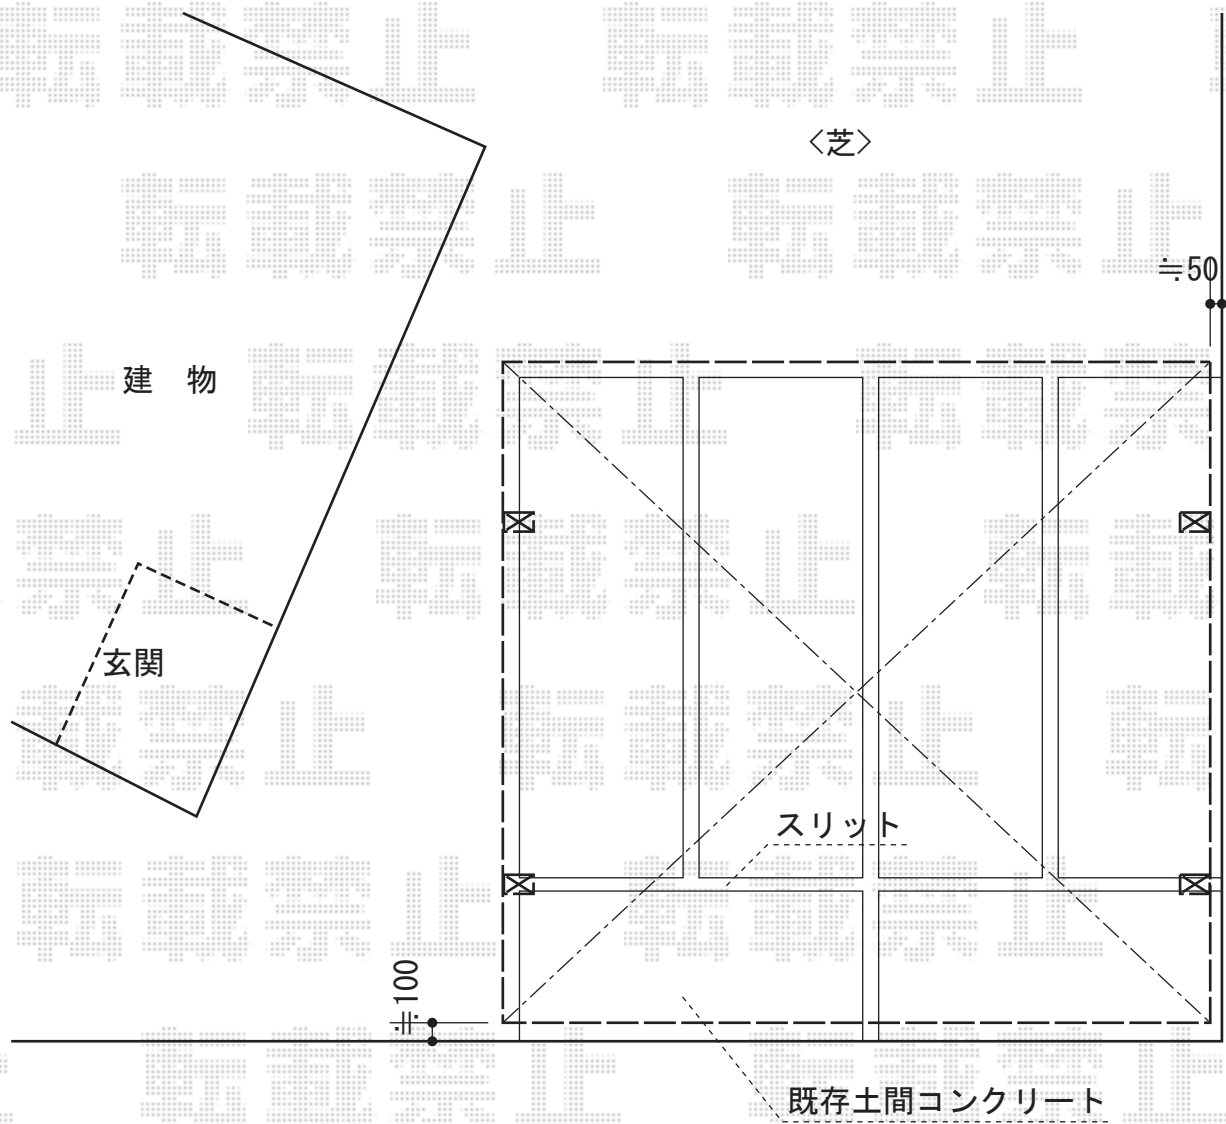

レイナツインポート 積雪～20cm対応

YKK AP レイナツインポート 積雪～20cm対応
幅=5,392mm
奥行=5,052mm
色：ホワイト
屋根材：ポリカーボネート（アースブルー）
柱仕様：ハイルーフ柱仕様（有効高 約2,355mm）
メーカー希望小売価格：¥473,500.-

現場状況や作図制限により概略図の内容と多少の違いが生じることがございます。
施工時は、現場優先とさせて頂きたく思いますので、お立会い頂き、
最終のご指示のほど、何卒、宜しくお願い致します。