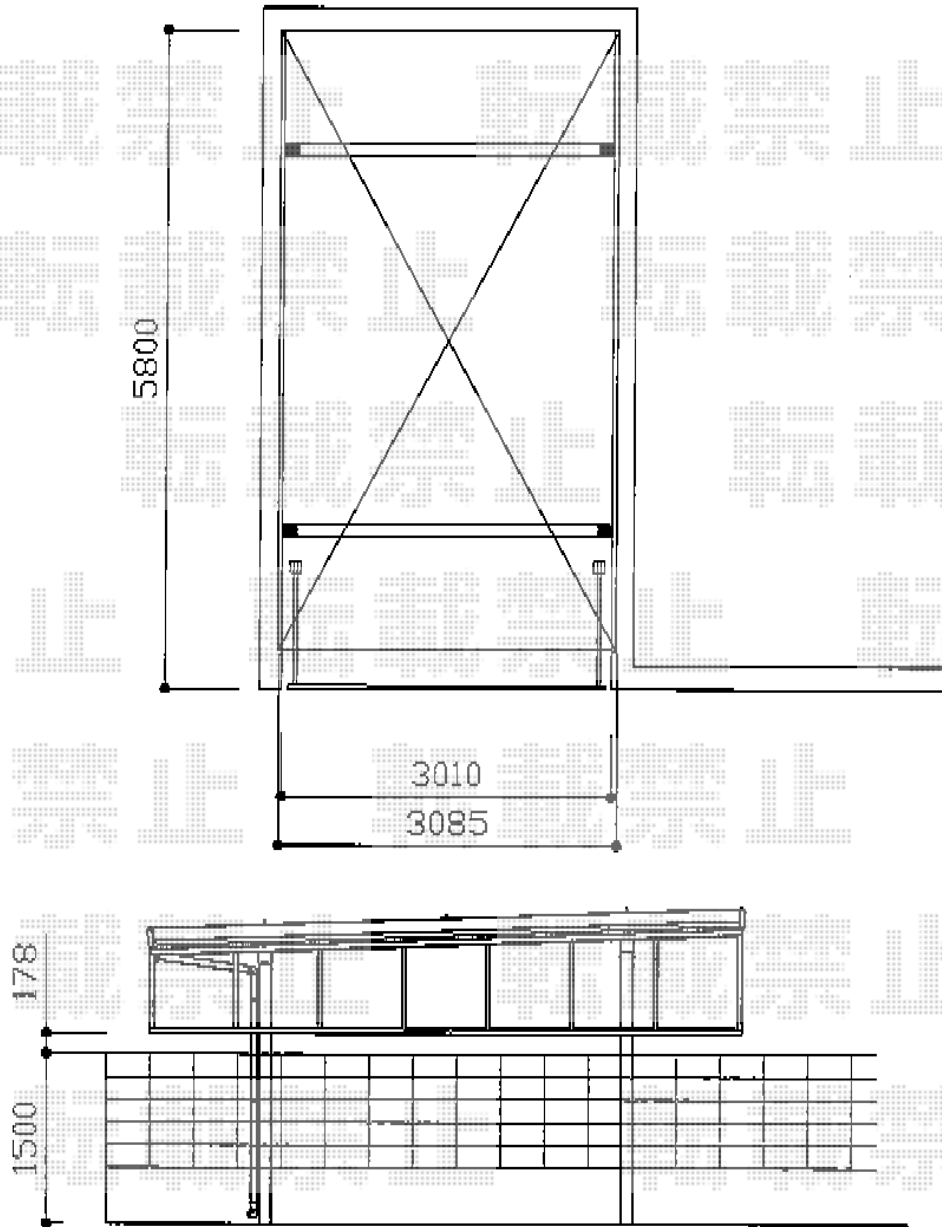

# テリオSPORTIII 900 4本柱 積雪～30cm対応

トステム テリオSPORTIII 900 4本柱 積雪～30cm対応

幅=3,084mm

奥行=5,453mm

色：オータムブラウン

屋根材：【採光タイプ】スチール折板0.6mm（ペフ無）/ポリカ（幅200）

柱仕様：角柱4本/標準柱仕様（有効高 約2,300mm）

横材：なし

トステム <片側>サイドパネル（ポリカーボネート） 角柱タイプ 4本柱

1面（長さ方囲い）：台形タイプ1段55用

色：オータムブラウン

パネル色：ポリカーボネート（ブルースモーク）

現場状況や作図制限により概略図の内容と多少の違いが生じることがございます。  
施工時は、現場優先とさせて頂きたく思いますので、お立会い頂き、  
最終のご指示のほど、何卒、宜しくお願い致します。

EX-SHOP  
HTTP://WWW.EX-SHOP.NET