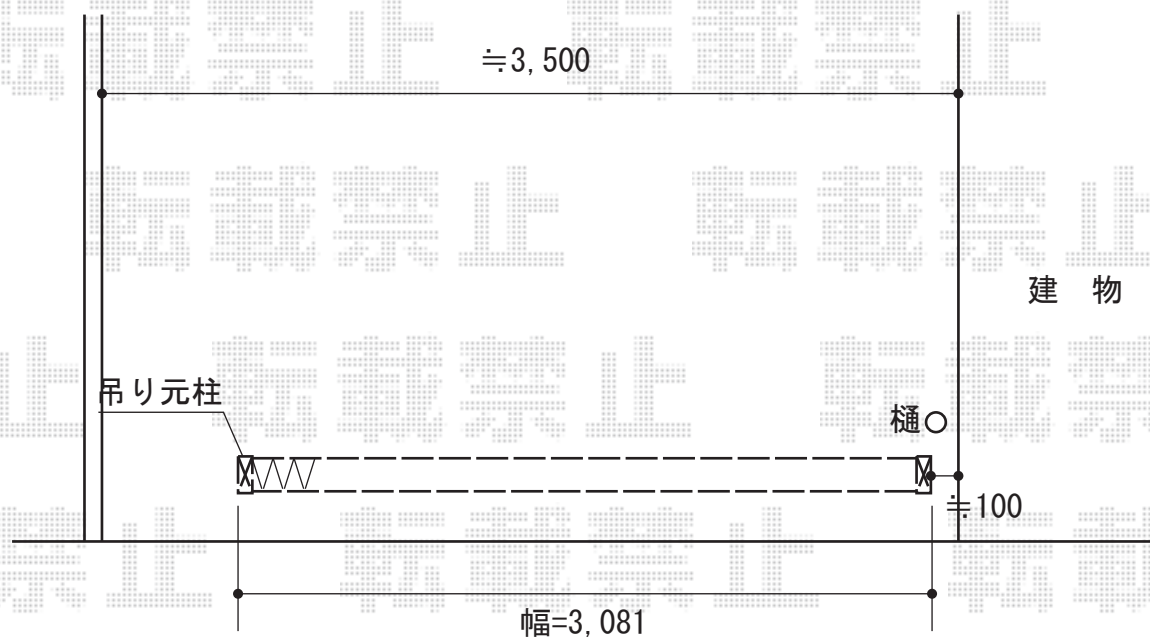

# アルシャインHG ノンキャスト 片開き300S

道路

施工に際して、最終的な設置位置のご確認を頂けますよう、お願い致します。

TOEX アルシャインHG ノンキャスト 片開き300S  
開口幅=2,300mm (180° 回転収納時=2,857mm)  
全幅=3,083mm  
たみ幅=694mm  
高さ=1,200mm  
色：シャイングレー+柿渋  
落棒数：2本

現場状況や作図制限により概略図の内容と多少の違いが生じることがございます。  
施工時は、現場優先とさせて頂きたく思いますので、お立会い頂き、  
最終のご指示のほど、何卒、宜しくお願い致します。