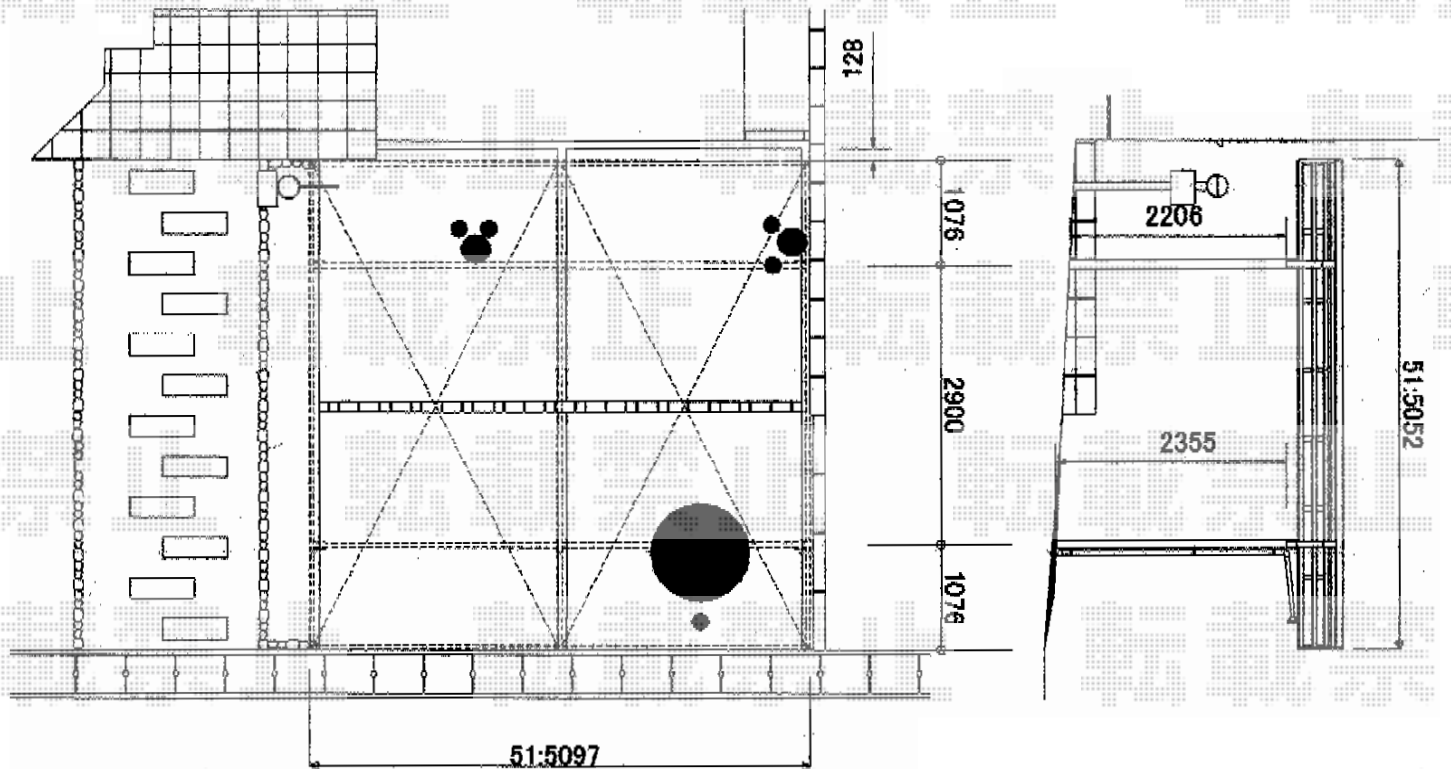

レイナツインポート 積雪～20cm対応

YKK AP レイナツインポート 積雪～20cm対応
幅=5,097mm
奥行=5,052mm
色：プラチナステン
屋根材：熱線遮断ポリカーボネート（アースブルーマット調）
柱仕様：ハイルーフ柱仕様（有効高 約2,355mm）

現場状況や作図制限により概略図の内容と多少の違いが生じることがございます。
施工時は、現場優先とさせて頂きたく思いますので、お立会い頂き、
最終のご指示のほど、何卒、宜しくお願い致します。