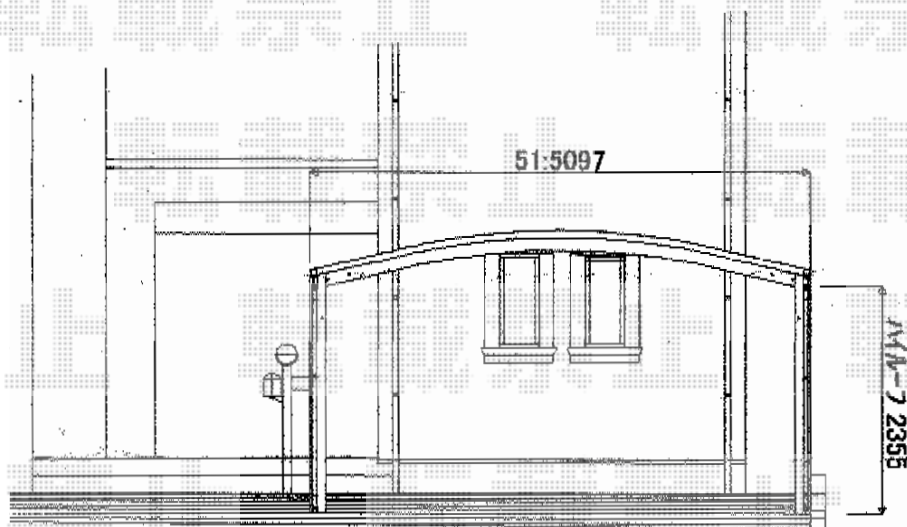

レイナツインポート 積雪～20cm対応

YKK AP レイナツインポート 積雪～20cm対応
幅=5,097mm
奥行=5,052mm
色：プラチナステン
屋根材：熱線遮断ポリカーボネート（アースブルーマット調）
柱仕様：ハイルーフ柱仕様（有効高 約2,355mm）

現場状況や作図制限により概略図の内容と多少の違いが生じることがございます。
施工時は、現場優先とさせて頂きたく思いますので、お立会い頂き、
最終のご指示のほど、何卒、宜しくお願い致します。