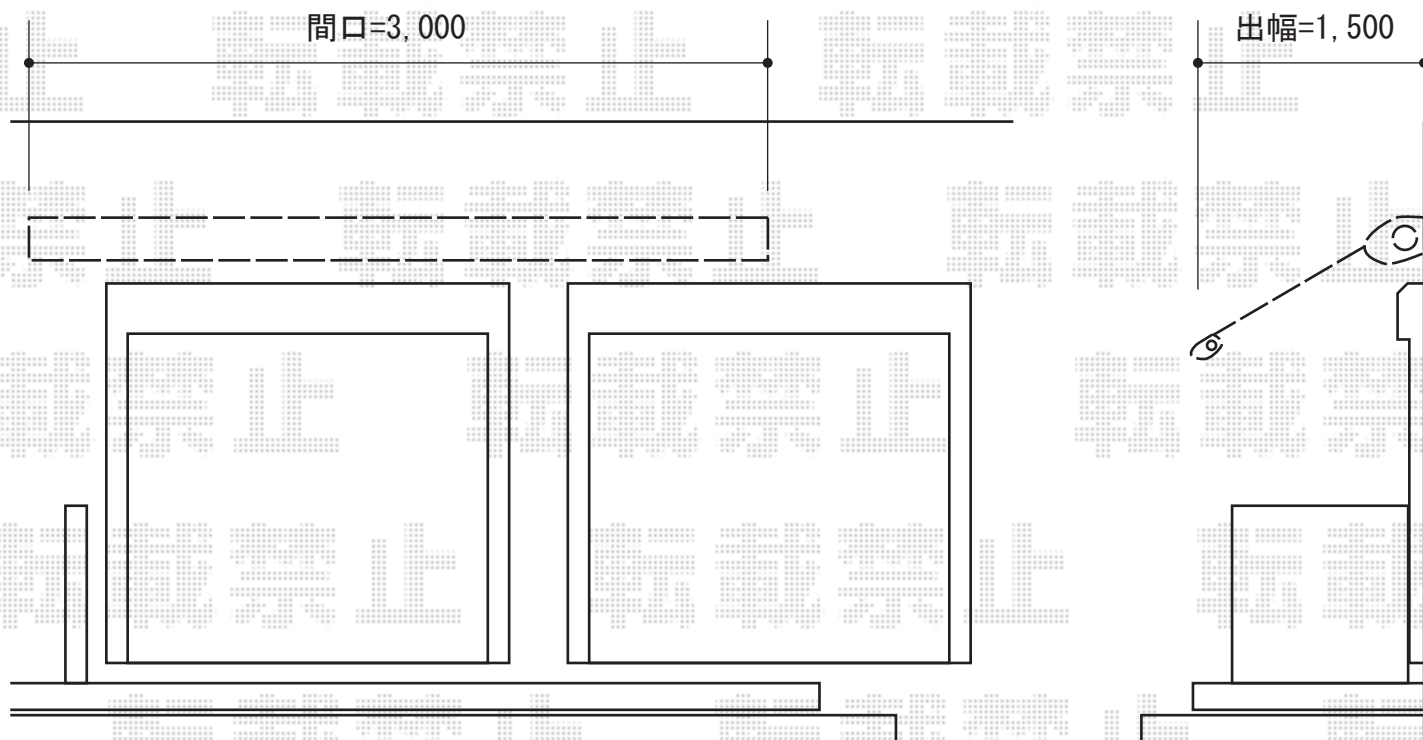

マルキルクス フリューゲル 手動式

markilux マルキルクス フリューゲル 手動式
間口=3,000mm
出幅=1,500mm
本体色:ホワイト
キャンバス色:標準タイプ(未定)
駆動:手動式/外観左駆動
クランクハンドル:長さ1,400mm
雨ケース:有り
追加部材:ベースプレート

現場状況や作図制限により概略図の内容と多少の違いが生じることがございます。
施工時は、現場優先とさせていただきますので、お立会い頂き、
最終のご指示のほど、何卒、宜しくお願い致します。