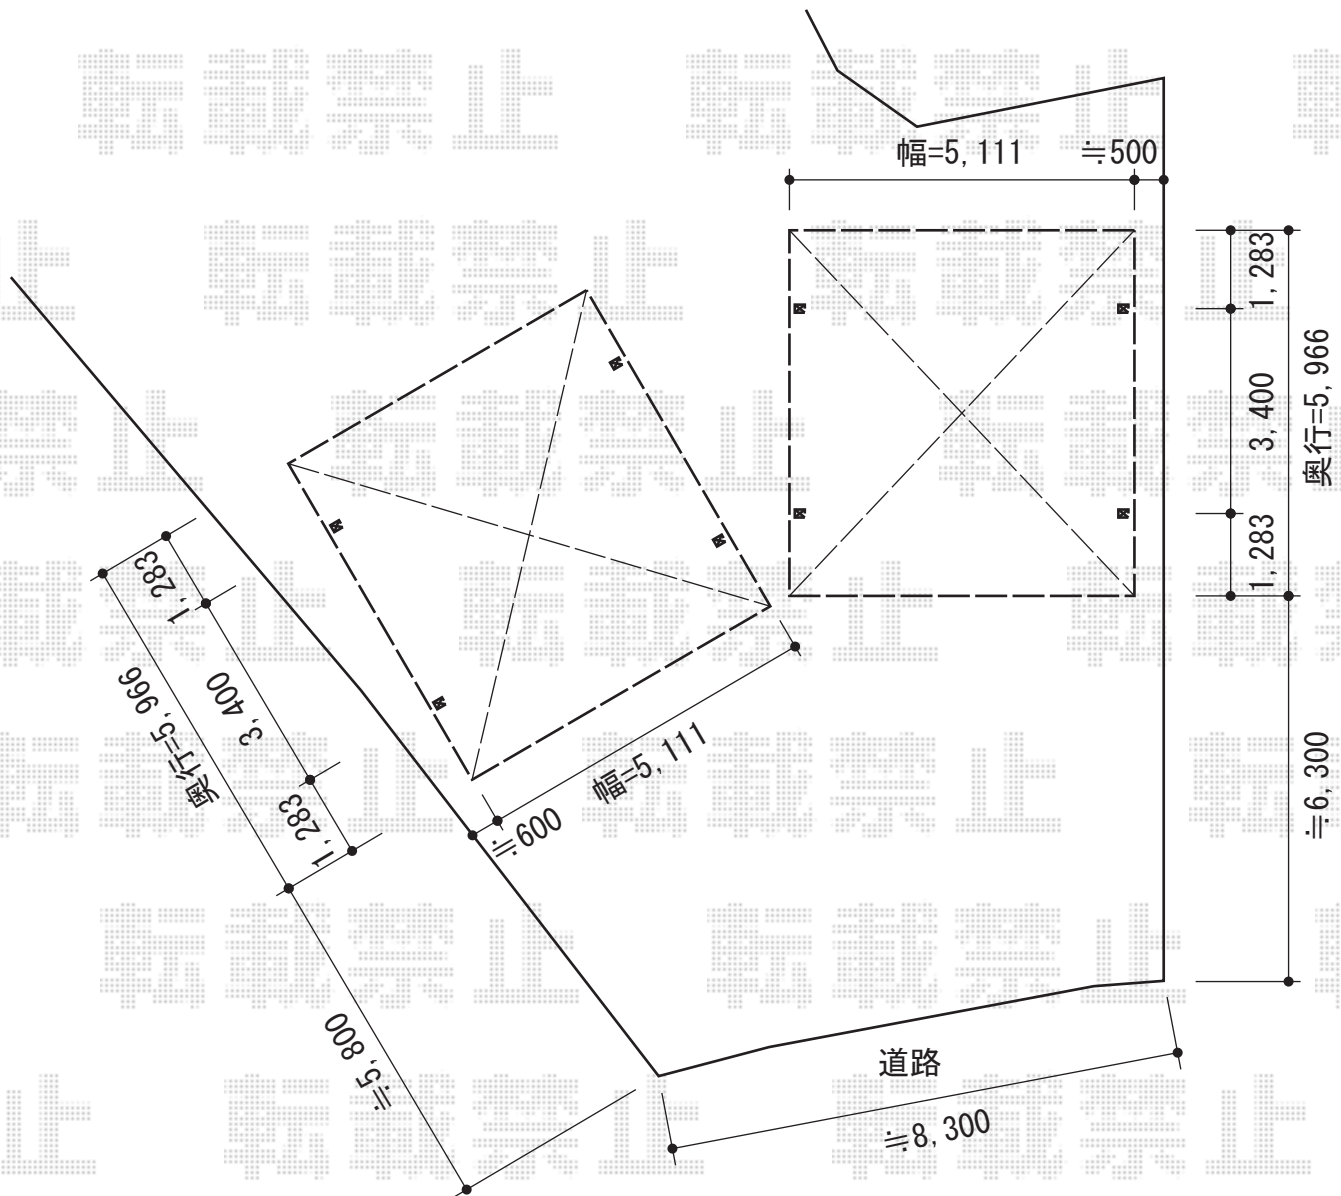

ジーポートneo Aタイプ 2台用 角柱仕様 積雪~100cm対応

YKK AP ジーポートneo Aタイプ 2台用 角柱仕様 積雪~100cm対応
幅=5,511mm
奥行=5,966mm
色：ブラウン
屋根材：スチール折板（ペフ無）
柱仕様：標準柱仕様（有効高 約2,355mm）
横材：あり
数量：2台

現場状況や作図制限により概略図の内容と多少の違いが生じることがございます。
施工時は、現場優先とさせて頂きたく思いますので、お立会い頂き、
最終のご指示のほど、何卒、宜しくお願い致します。