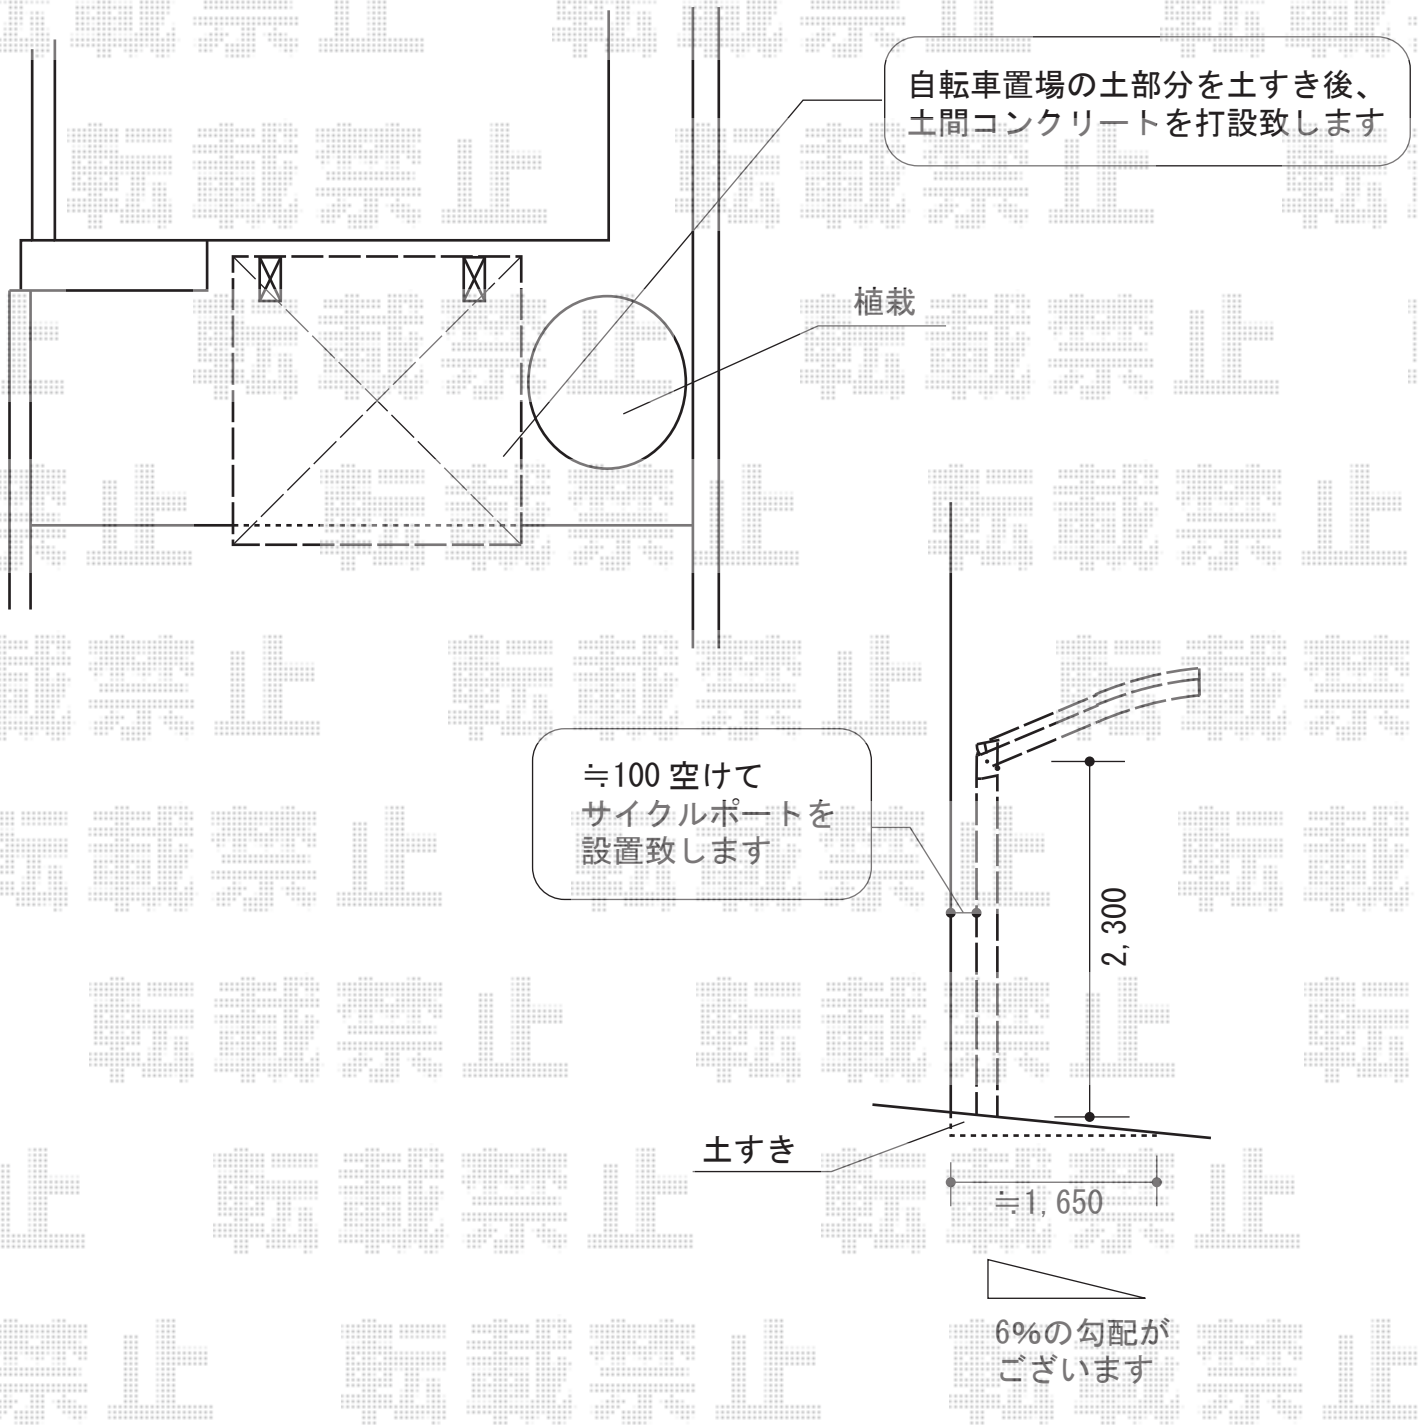

カーブパークシグマIII オープンタイプ 積雪～20cm対応

トステム カーブパークシグマIII オープンタイプ 積雪～20cm対応
幅=1,801mm
奥行=2,156mm
色：ホワイト
屋根材：ガリレポリカ（クリアマット/すりガラス調）
柱仕様：ロング柱23仕様（有効高 約2,300mm）

現場状況や作図制限により概略図の内容と多少の違いが生じることがございます。
施工時は、現場優先とさせて頂きたく思いますので、お立会い頂き、
最終のご指示のほど、何卒、宜しくお願い致します。