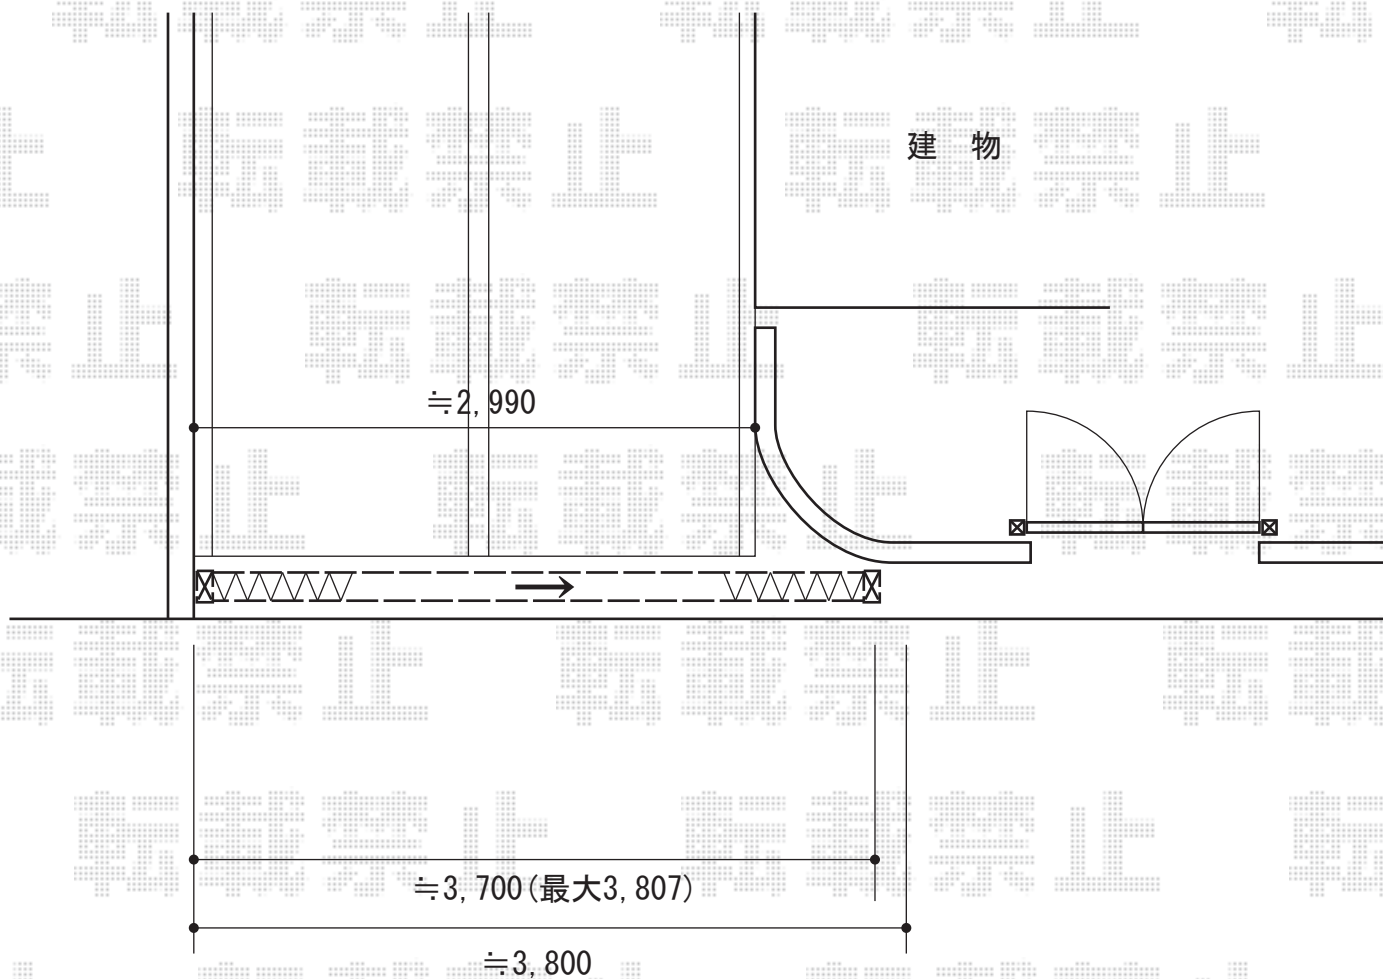

レイオス1型 ノンレール 片開き 38S

YKK AP レイオス1型 ノンレール 片開き 38S
開口幅=3,707mm
全幅=3,807mm
たたみ幅=547mm
高さ=柱：1,170 mm 扉：1,150mm
色：ブラウン
キャスター数：3
落棒数：3

現場状況や作図制限により概略図の内容と多少の違いが生じることがございます。
施工時は、現場優先とさせて頂きたく思いますので、お立会い頂き、
最終のご指示のほど、何卒、宜しくお願い致します。