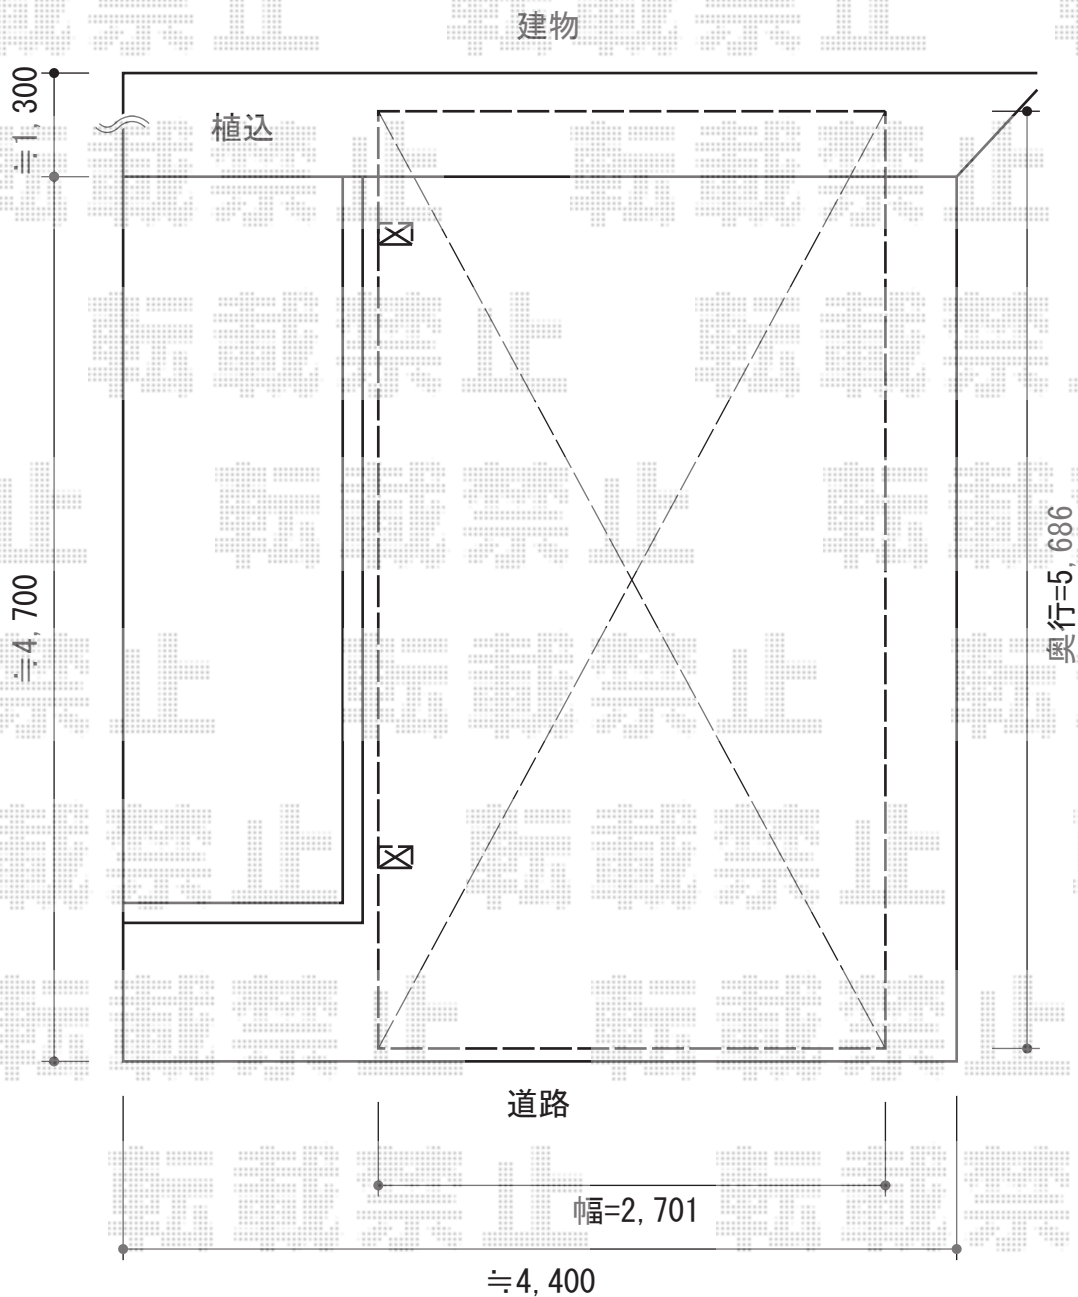

# カーブポートシグマIII 積雪～30cm対応

トステム カーブポートシグマIII 積雪～30cm対応

幅=2,701mm

奥行=5,686mm

色：ホワイト

屋根材：熱線吸収ポリカーボネート（ライトブルーマット調）

柱仕様：標準柱仕様（有効高 約1,800mm）

現場状況や作図制限により概略図の内容と多少の違いが生じることがございます。  
施工時は、現場優先とさせて頂きたく思いますので、お立会い頂き、  
最終のご指示のほど、何卒、宜しくお願い致します。