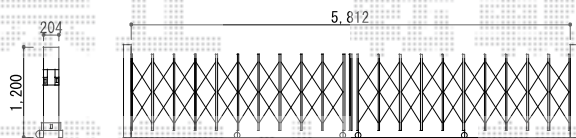

トリップゲートPB型 ノンレール 両開き 60W

Value Select トリップゲートPB型 ノンレール 両開き 60W
開口幅=5,812mm
全幅=5,912mm
たたみ幅=347×2mm
高さ=1,200mm
色：ステンカラー
キャスター数：4箇所
落棒数：4本

現場状況や作図制限により概略図の内容と多少の違いが生じることがございます。
施工時は、現場優先とさせて頂きたく思いますので、お立会い頂き、
最終のご指示のほど、何卒、宜しくお願い致します。