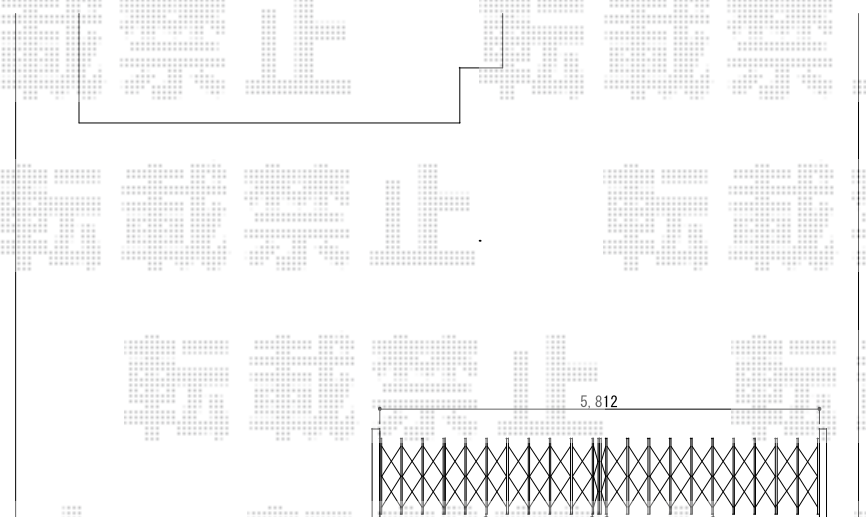

トリップゲートPB型 ノンレール 両開き 60W

Value Select トリップゲートPB型 ノンレール 両開き 60W
開口幅=5,812mm
全幅=5,912mm
たたみ幅=347×2mm
高さ=1,200mm
色：ステンカラー
キャスター数：4箇所
落棒数：4本

現場状況や作図制限により概略図の内容と多少の違いが生じることがございます。
施工時は、現場優先とさせて頂きたく思いますので、お立会い頂き、
最終のご指示のほど、何卒、宜しくお願い致します。