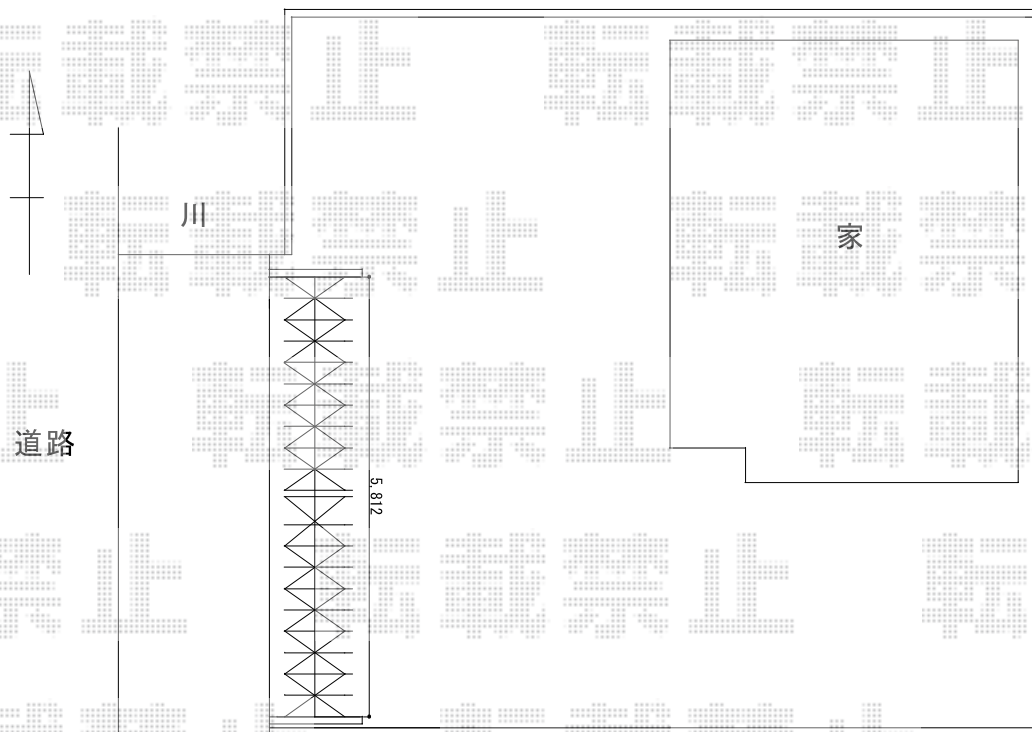

トリップゲートPB型 ノンレール 両開き 60W

Value Select トリップゲートPB型 ノンレール 両開き 60W
開口幅=5,812mm
全幅=5,912mm
たたみ幅=347×2mm
高さ=1,200mm
色：ステンカラー
キャスター数：4箇所
落棒数：4本

現場状況や作図制限により概略図の内容と多少の違いが生じることがございます。
施工時は、現場優先とさせて頂きたく思いますので、お立会い頂き、
最終のご指示のほど、何卒、宜しくお願い致します。