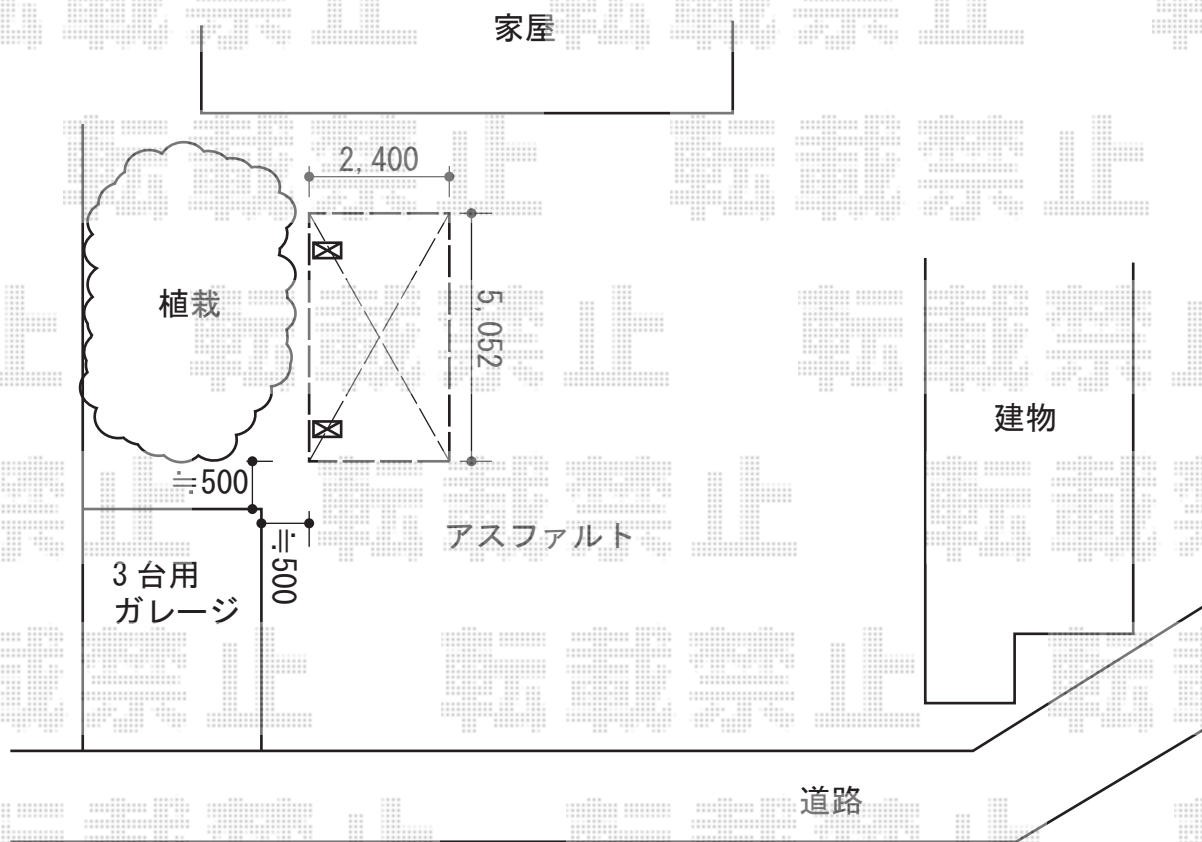

プレシオスポート 積雪～20cm対応

Value Select プレシオスポート 積雪～20cm対応

幅=2,400mm

奥行=5,052mm

色：ノーブルステン

屋根材：熱線遮断ポリカーボネート（スカイブルーマット調）

柱仕様：ハイルーフ柱仕様（有効高 約2,250mm）

現場状況や作図制限により概略図の内容と多少の違いが生じることがございます。
施工時は、現場優先とさせて頂きたく思いますので、お立会い頂き、
最終のご指示のほど、何卒、宜しくお願い致します。