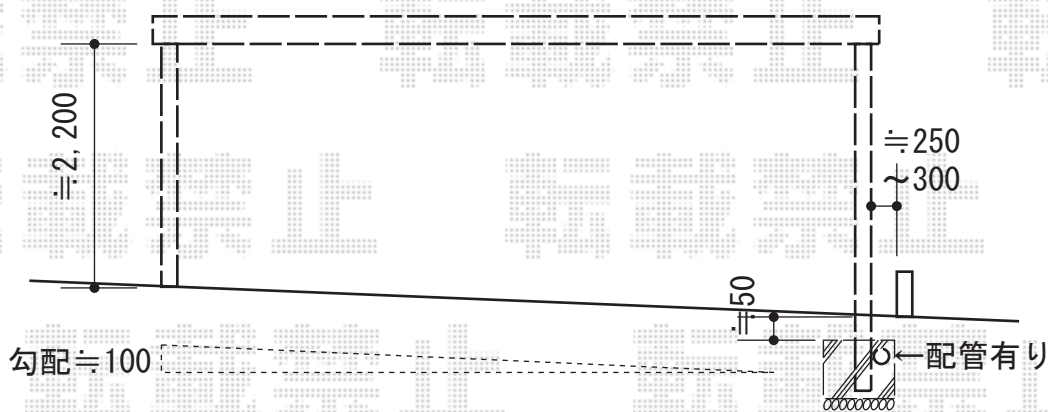

テリオSPORTIII 900 3台用 間口延長 4本柱 積雪対応~30cm

トステム テリオSPORTIII 900 2台用 間口延長 4本柱 積雪対応~30cm  
 幅=7,884mm  
 奥行=5,453mm  
 色：シャイングレー  
 屋根材：スチール折板（ペフ無）  
 柱仕様：標準柱仕様（有効高 約2,381mm）  
 オプション：横材

現場状況や作図制限により概略図の内容と多少の違いが生じることがございます。  
 施工時は、現場優先とさせて頂きたく思いますので、お立会い頂き、  
 最終のご指示のほど、何卒、宜しくお願い致します。