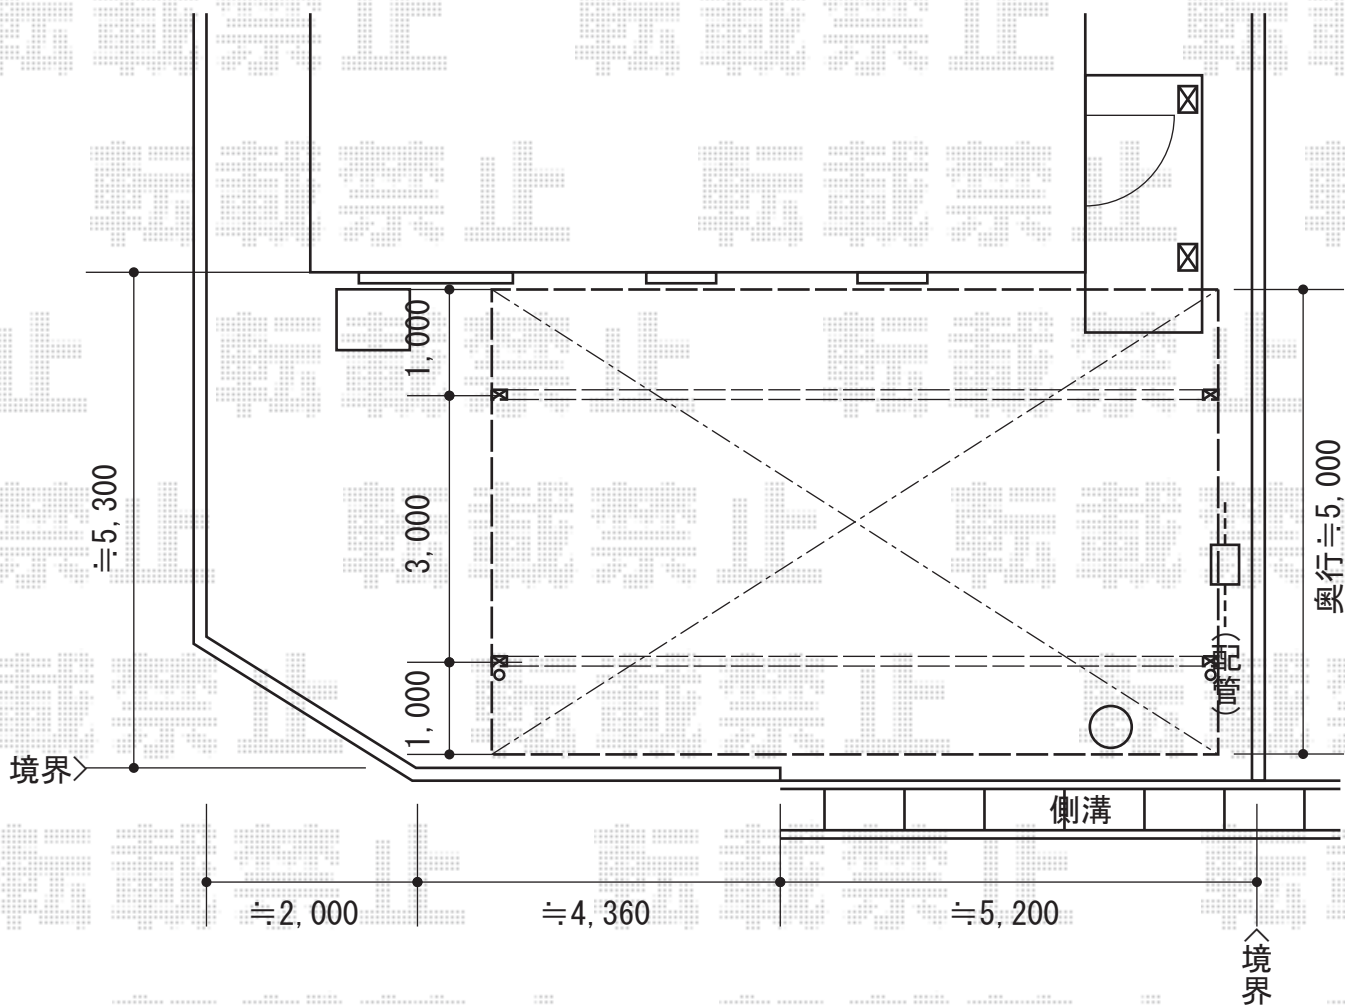

テリオSPORTIII 900 3台用 間口延長 4本柱 積雪対応~30cm

トステム テリオSPORTIII 900 2台用 間口延長 4本柱 積雪対応~30cm  
 幅=7,884mm  
 奥行=5,453mm  
 色：シャイングレー  
 屋根材：スチール折板（ペフ無）  
 柱仕様：標準柱仕様（有効高 約2,381mm）  
 オプション：横材

現場状況や作図制限により概略図の内容と多少の違いが生じることがございます。  
 施工時は、現場優先とさせて頂きたく思いますので、お立会い頂き、  
 最終のご指示のほど、何卒、宜しくお願い致します。