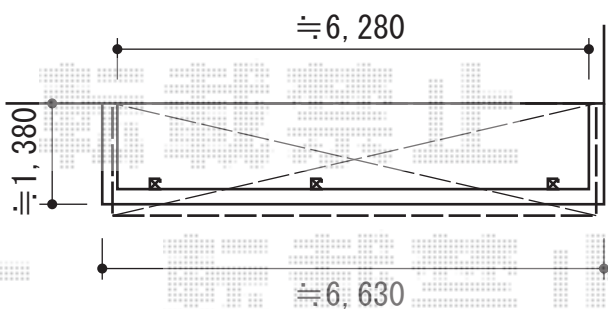

カーポート・バルコニー屋根

YKK AP レイナポート 積雪～20cm対応
幅=2,400mm
奥行=5,400mm
色：プラチナステン
屋根材：熱線遮断ポリカーボネート(トーマイマット)
柱仕様：ハイルーフ柱仕様(有効高 約2,355mm)

YKK AP ヴェクターテラス F型 屋根タイプ 連棟 積雪～20cm対応
間口=関東間3.5間[1.5+2.0間](柱芯々6,088mm 屋根幅6,400mm)
出幅=5尺(1,470mm)
色：プラチナステン
屋根材：ポリカーボネート(トーマイマット/すりガラス調)
柱仕様：柱奥行移動タイプ(柱3本)
施工方法：下止め仕様
躯体式バルコニー取付部品：Bタイプ/中間用×3