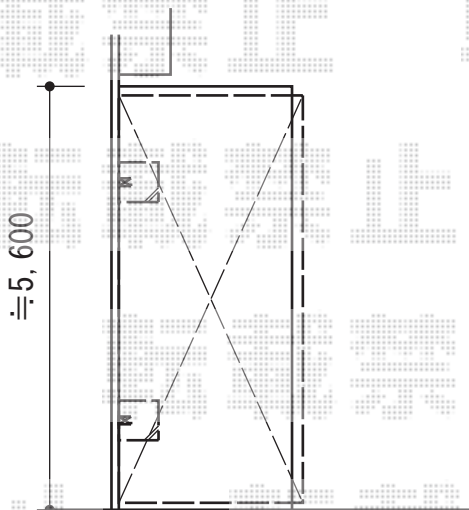

カーポート・バルコニー屋根

YKK AP レイナポート 積雪～20cm対応
幅=2,400mm
奥行=5,400mm
色：プラチナステン
屋根材：熱線遮断ポリカーボネート(トーマイマット)
柱仕様：ハイルーフ柱仕様(有効高 約2,355mm)

YKK AP ヴェクターテラス F型 屋根タイプ 連棟 積雪～20cm対応
間口=関東間3.5間[1.5+2.0間](柱芯々6,088mm 屋根幅6,400mm)
出幅=5尺(1,470mm)
色：プラチナステン
屋根材：ポリカーボネート(トーマイマット/すりガラス調)
柱仕様：柱奥行移動タイプ(柱3本)
施工方法：下止め仕様
躯体式バルコニー取付部品：Bタイプ/中間用×3

YKK AP 吊下げ式物干し 標準 1本入・2本入
色：プラチナステン
数量：各1セット

現場状況や作図制限により概略図の内容と多少の違いが生じることがございます。
施工時は、現場優先とさせて頂きたく思いますので、お立会い頂き、
最終のご指示のほど、何卒、宜しくお願い致します。

EX-SHOP
HTTP://WWW.EX-SHOP.NET

担当：岡本