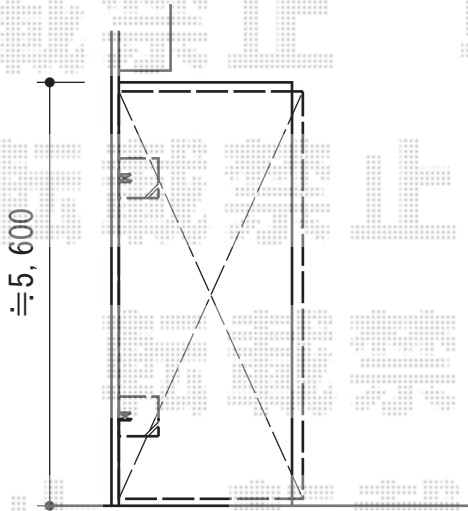

## カーポート・バルコニー屋根

YKK AP レイナポート 積雪～20cm対応  
幅=2,400mm  
奥行=5,400mm  
色：プラチナステン  
屋根材：熱線遮断ポリカーボネート(トーマイマット)  
柱仕様：ハイルーフ柱仕様(有効高 約2,355mm)

シャッター  
ボックス

YKK AP ヴェクターテラス F型 屋根タイプ 連棟 積雪～20cm対応  
間口=関東間3.5間[1.5+2.0間](柱芯々6,088mm 屋根幅6,400mm)  
出幅=5尺(1,470mm)  
色：プラチナステン  
屋根材：ポリカーボネート(トーマイマット/すりガラス調)  
柱仕様：柱奥行移動タイプ(柱3本)  
施工方法：下止め仕様  
躯体式バルコニー取付部品：Bタイプ/中間用×3

YKK AP 吊下げ式物干し 標準 1本入・2本入  
色：プラチナステン  
数量：各1セット

現場状況や作図制限により概略図の内容と多少の違いが生じることがございます。  
施工時は、現場優先とさせていただきますので、お立会い頂き、  
最終のご指示のほど、何卒、宜しくお願い致します。

EX-SHOP  
HTTP://WWW.EX-SHOP.NET

担当：岡本