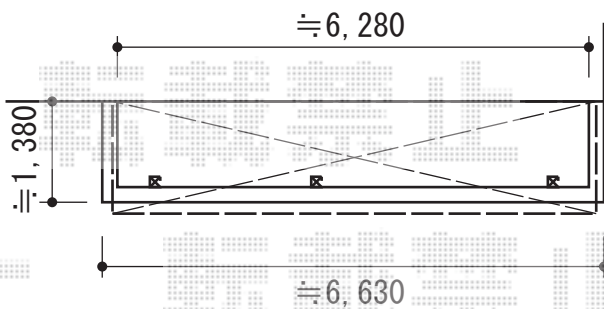

## カーポート・バルコニー屋根

YKK AP レイナポート 積雪～20cm対応  
幅=2,400mm  
奥行=5,400mm  
色：プラチナステン  
屋根材：熱線遮断ポリカーボネート(トーマイマット)  
柱仕様：ハイルーフ柱仕様(有効高 約2,355mm)

シャッター  
ボックス

YKK AP ヴェクターテラス F型 屋根タイプ 連棟 積雪～20cm対応  
間口=関東間3.5間[1.5+2.0間](柱芯々6,088mm 屋根幅6,400mm)  
出幅=5尺(1,470mm)  
色：プラチナステン  
屋根材：ポリカーボネート(トーマイマット/すりガラス調)  
柱仕様：柱奥行移動タイプ(柱3本)  
施工方法：下止め仕様  
躯体式バルコニー取付部品：Bタイプ/中間用×3