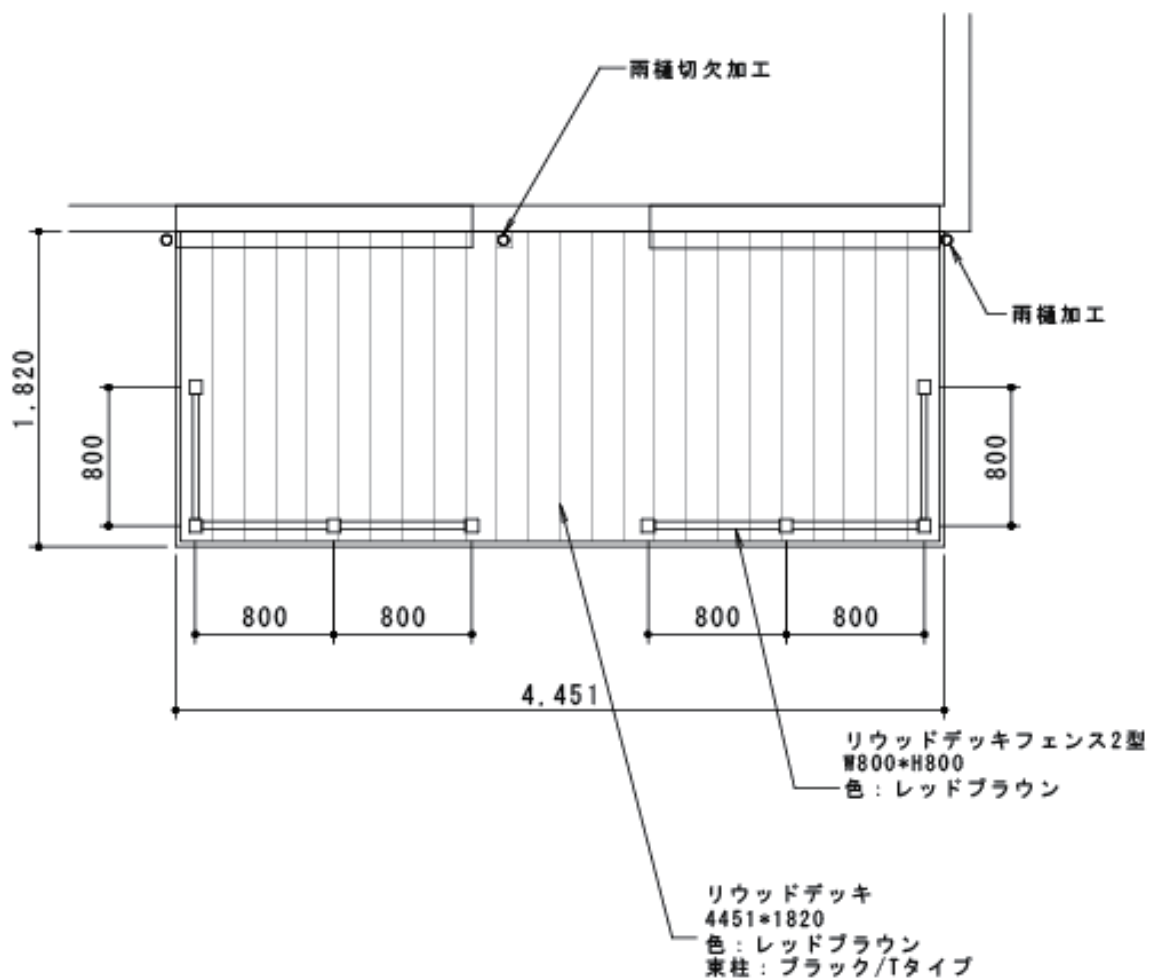

リウッドデッキ 200 単体+デッキフェンス2型

YKK AP リウッドデッキ 200 単体

間口=2.5間 (4,451mm)

出幅=6尺 (1,820mm)

色: 床板 レッドブラウン/束柱 カームブラック

床板: 縦貼り

束柱: Tタイプ (400~500mm)

YKK AP リウッドデッキフェンス2型<ラチス格子>

本体1枚 (W×H) =08用T80 (745mm×700mm) ×6枚

中柱: T80×2本

端柱: T80×4本

90度専用角柱: T80×2本

デッキ材補強材 (先付用) : 2セット

色: レッドブラウン

現場状況や作図制限により概略図の内容と多少の違いが生じることがございます。
施工時は、現場優先とさせて頂きたく思いますので、お立会い頂き、
最終のご指示のほど、何卒、宜しくお願い致します。

EX-SHOP
HTTP://WWW.EX-SHOP.NET