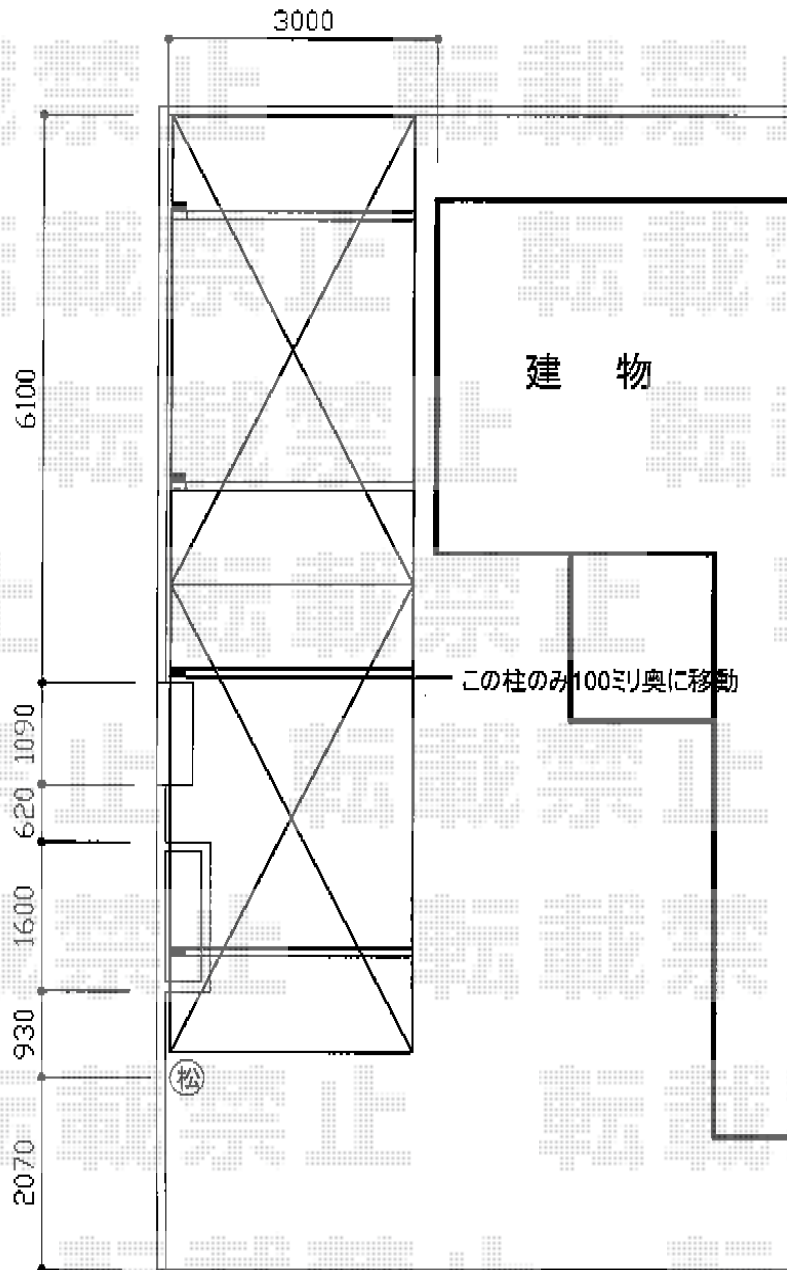

プレシオSPORT 縦連棟 積雪～20cm対応

Value Select プレシオSPORT 縦連棟 積雪～20cm対応  
幅=2,700mm  
奥行=10,064mm  
色：チャコールブラック  
屋根材：ポリカーボネート（スカイブルー）  
柱仕様：ハイルーフ柱仕様（有効高 約2,250mm）

現場状況や作図制限により概略図の内容と多少の違いが生じることがございます。  
施工時は、現場優先とさせて頂きたく思いますので、お立会い頂き、  
最終のご指示のほど、何卒、宜しくお願い致します。