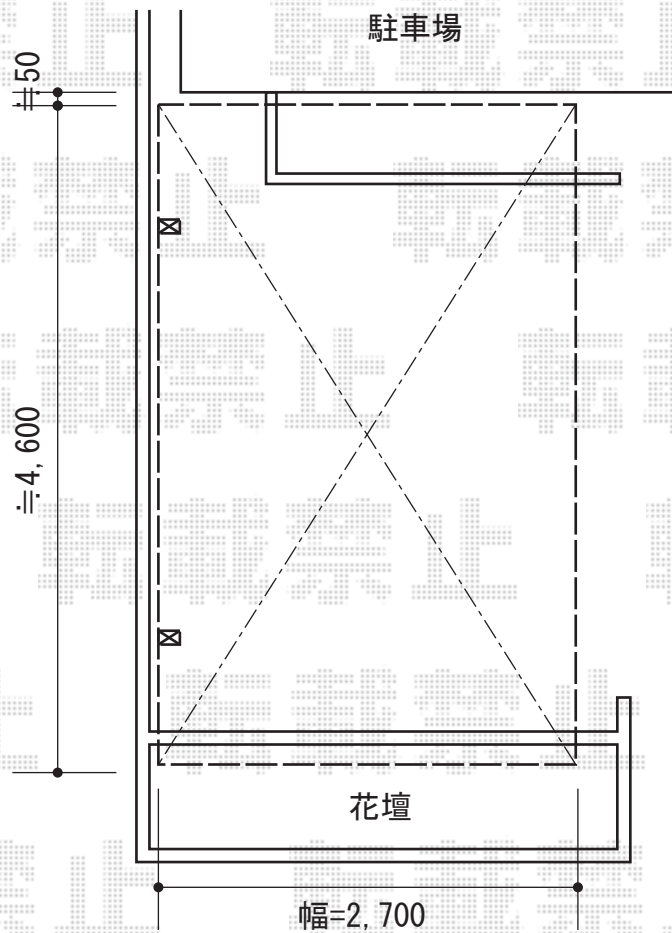

レイナポート 積雪~20cm対応

Value Select プレシオスポート 積雪~20cm対応
幅=2,700mm
奥行=5,052mm
色：ノーブルステン
屋根材：ポリカーボネート（ガラスマット）
柱仕様：ハイルーフ柱仕様（有効高 約2,250mm）

現場状況や作図制限により概略図の内容と多少の違いが生じることがございます。
施工時は、現場優先とさせていただきますので、お立会い頂き、
最終のご指示のほど、何卒、宜しくお願い致します。