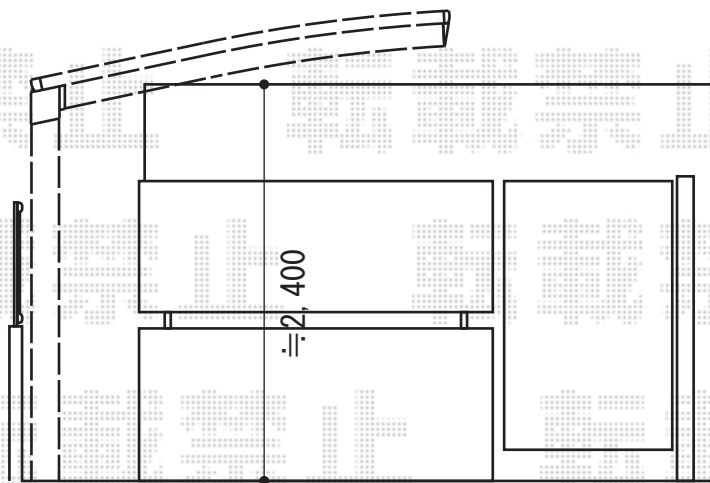

レイナポート 積雪~20cm対応

Value Select プレシオスポート 積雪~20cm対応
幅=2,700mm
奥行=5,052mm
色：ノーブルステン
屋根材：ポリカーボネート（ガラスマット）
柱仕様：ハイルーフ柱仕様（有効高 約2,250mm）

現場状況や作図制限により概略図の内容と多少の違いが生じることがございます。
施工時は、現場優先とさせていただきますので、お立会い頂き、
最終のご指示のほど、何卒、宜しくお願い致します。