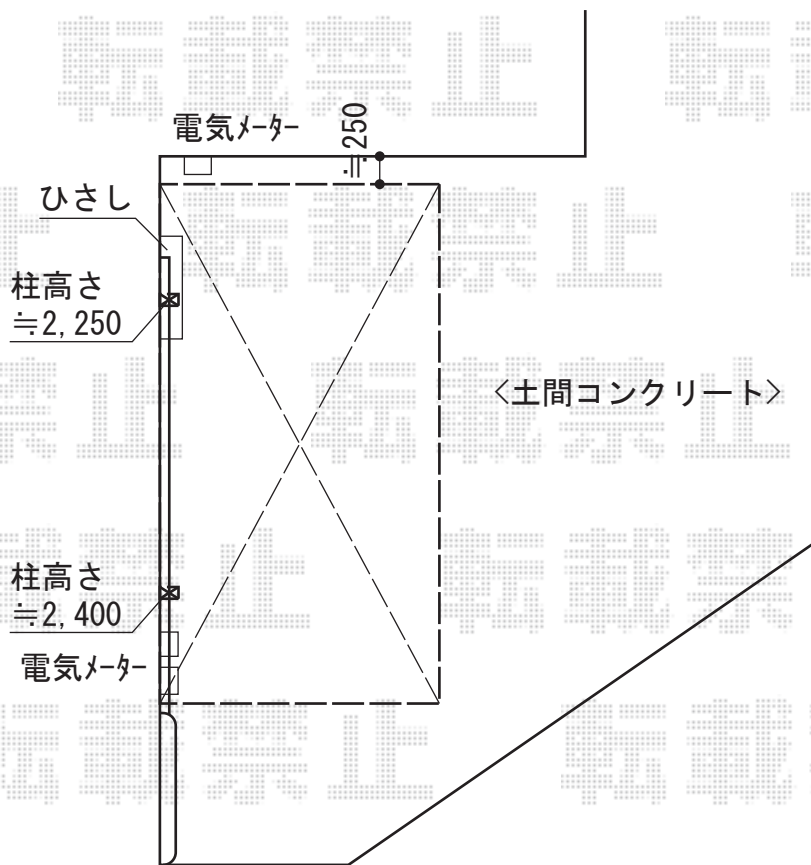

カーポート・バルコニー屋根

施工に際して、
オプション：物干しの
取付位置・高さの
ご確認を頂きますよう、
お願い致します

新設物干し

建物

YKK AP レイナポート 積雪～20cm対応
幅=2,700mm
奥行=5,052mm
色：プラチナステン
屋根材：ポリカーボネート（トーマイマット/すりガラス調）
柱仕様：ハイルフ柱仕様（有効高 約2,355mm）

YKK AP ヴェクターテラス F型 ルーフタイプ 単体 積雪～20cm対応
間口=メーター1.5間（方杖芯々3,000mm 屋根幅3,075mm）
出幅=1,170mm
色：プラチナステン
屋根材：ポリカーボネート（トーマイマット）
柱仕様：柱無しタイプ
施工方法：下止め仕様
メーカー希望小売価格：¥151,200.-

YKK AP 吊り下げ物干し 標準 2本入
色：プラチナステン
数量：1セット

現場状況や作図制限により概略図の内容と多少の違いが生じることがございます。
施工時は、現場優先とさせて頂きたく思いますので、お立会い頂き、
最終のご指示のほど、何卒、宜しくお願い致します。

EX-SHOP
HTTP://WWW.EX-SHOP.NET
担当：伊藤