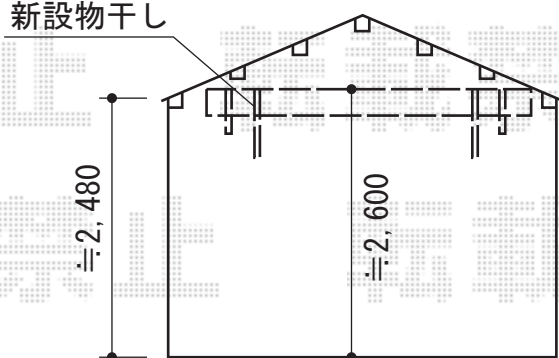

カーポート・バルコニー屋根

施工に際して、
オプション：物干しの
取付位置・高さの
ご確認を頂きますよう、
お願い致します

新設物干し

建物

YKK AP レイナポート 積雪～20cm対応
幅=2,700mm
奥行=5,052mm
色：プラチナステン
屋根材：ポリカーボネート（トーマイマット/すりガラス調）
柱仕様：ハイルフ柱仕様（有効高 約2,355mm）

YKK AP ヴェクターテラス F型 ルーフタイプ 単体 積雪～20cm対応
間口=メーター1.5間（方杖芯々3,000mm 屋根幅3,075mm）
出幅=1,170mm
色：プラチナステン
屋根材：ポリカーボネート（トーマイマット）
柱仕様：柱無しタイプ
施工方法：下止め仕様
メーカー希望小売価格：¥151,200.-