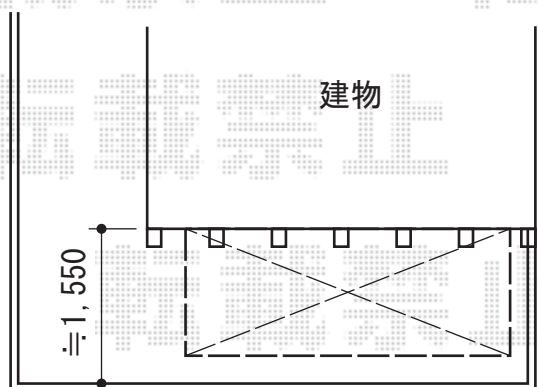

カーポート・バルコニー屋根

施工に際して、
オプション：物干しの
取付位置・高さの
ご確認を頂きますよう、
お願い致します

新設物干し

建物

YKK AP レイナポート 積雪～20cm対応
幅=2,700mm
奥行=5,052mm
色：プラチナステン
屋根材：ポリカーボネート（トーマイマット/すりガラス調）
柱仕様：ハイルフ柱仕様（有効高 約2,355mm）

YKK AP ヴェクターテラス F型 ルーフタイプ 単体 積雪～20cm対応
間口=メーター1.5間（方杖芯々3,000mm 屋根幅3,075mm）
出幅=1,170mm
色：プラチナステン
屋根材：ポリカーボネート（トーマイマット）
柱仕様：柱無しタイプ
施工方法：下止め仕様
メーカー希望小売価格：¥151,200.-