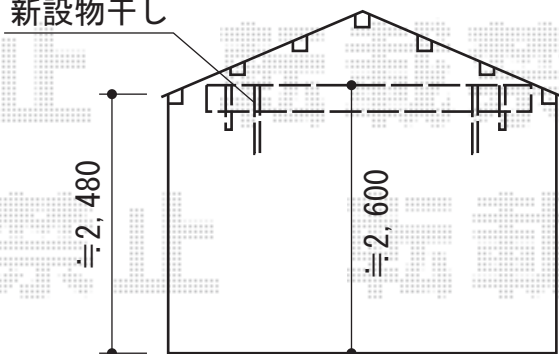

カーポート・バルコニー屋根

施工に際して、
オプション：物干しの
取付位置・高さの
ご確認を頂きますよう、
お願い致します

新設物干し

YKK AP レイナポート 積雪~20cm対応
幅=2,700mm
奥行=5,052mm
色：プラチナステン
屋根材：ポリカーボネート（トーマイマット/すりガラス調）
柱仕様：ハイルフ柱仕様（有効高 約2,355mm）

YKK AP ヴェクターテラス F型 ルーフタイプ 単体 積雪~20cm対応
間口=メーター1.5間（方杖芯々3,000mm 屋根幅3,075mm）
出幅=1,170mm
色：プラチナステン
屋根材：ポリカーボネート（トーマイマット）
柱仕様：柱無しタイプ
施工方法：下止め仕様
メーカー希望小売価格：¥151,200.-