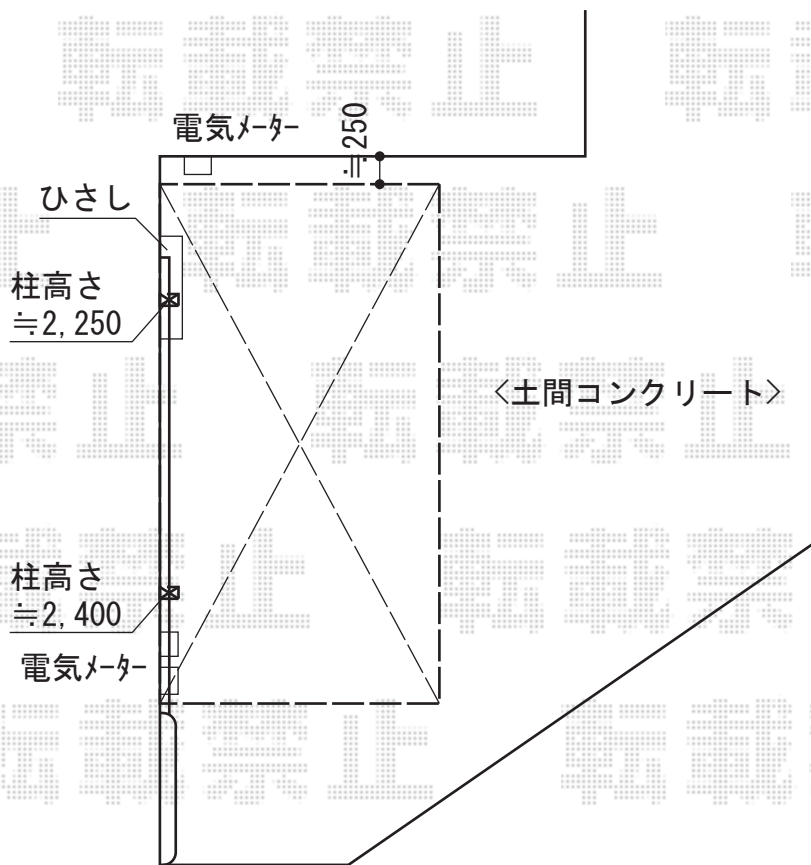

カーポート・バルコニー屋根

施工に際して、
オプション：物干しの
取付位置・高さの
ご確認を頂きますよう、
お願い致します

新設物干し

YKK AP レイナポート 積雪~20cm対応
幅=2,700mm
奥行=5,052mm
色：プラチナステン
屋根材：ポリカーボネート（トーマイマット/すりガラス調）
柱仕様：ハイルフ柱仕様（有効高 約2,355mm）

YKK AP ヴェクターテラス F型 ルーフタイプ 単体 積雪~20cm対応
間口=メーター1.5間（方杖芯々3,000mm 屋根幅3,075mm）
出幅=1,170mm
色：プラチナステン
屋根材：ポリカーボネート（トーマイマット）
柱仕様：柱無しタイプ
施工方法：下止め仕様
メーカー希望小売価格：¥151,200.-

YKK AP 吊り下げ物干し 標準 2本入
色：プラチナステン
数量：1セット

現場状況や作図制限により概略図の内容と多少の違いが生じることがございます。
施工時は、現場優先とさせて頂きたく思いますので、お立会い頂き、
最終のご指示のほど、何卒、宜しくお願い致します。

EX-SHOP
HTTP://WWW.EX-SHOP.NET
担当：伊藤