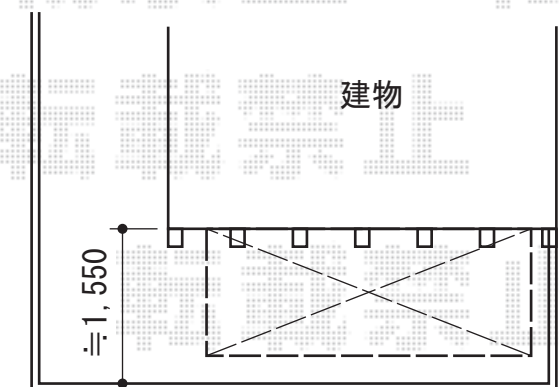

カーポート・バルコニー屋根

施工に際して、
オプション：物干しの
取付位置・高さの
ご確認を頂きますよう、
お願い致します

新設物干し

YKK AP レイナポート 積雪~20cm対応
幅=2,700mm
奥行=5,052mm
色：プラチナステン
屋根材：ポリカーボネート（トーマイマット/すりガラス調）
柱仕様：ハイルフ柱仕様（有効高 約2,355mm）

YKK AP ヴェクターテラス F型 ルーフタイプ 単体 積雪~20cm対応
間口=メーター1.5間（方杖芯々3,000mm 屋根幅3,075mm）
出幅=1,170mm
色：プラチナステン
屋根材：ポリカーボネート（トーマイマット）
柱仕様：柱無しタイプ
施工方法：下止め仕様
メーカー希望小売価格：¥151,200.-